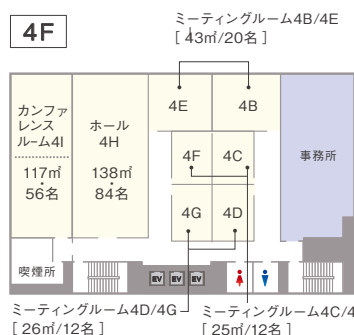

TKP TKPガーデンシティ札幌駅前

アパホテル<TKP札幌駅前>内にある会議+宿泊のハイブリッド型会議室。
 宿泊研修やウェビナー、懇親会でのご利用におすすめの会場です。

カンファレンスルーム5D+5E

懇親会会場

INFORMATION

- 収容人数 8~110名
- 面積 23~199㎡
- 会議室数 全25室
- その他 ホテル内施設/宿泊可
大規模会場・レストラン・カフェ
- アクセス JR函館本線「札幌駅」南口 徒歩5分
札幌市営東西線「大通駅」 / 札幌市営南北線「さっぽろ駅」
札幌駅前通地下歩行空間3番出口 徒歩2分