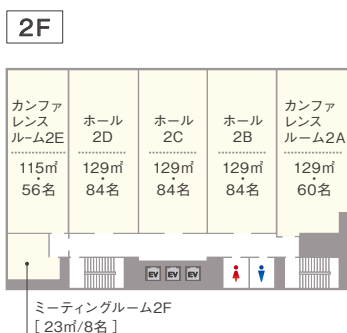

TKP TKPガーデンシティ札幌駅前

アパホテル<TKP札幌駅前>内にある会議+宿泊のハイブリッド型会議室。
 宿泊研修やウェビナー、懇親会でのご利用におすすめの会場です。

カンファレンスルーム5D+5E

懇親会会場

INFORMATION

- 収容人数 8~110名
- 面積 23~199㎡
- 会議室数 全25室
- その他 ホテル内施設/宿泊可
大規模会場・レストラン・カフェ
- アクセス JR函館本線「札幌駅」南口 徒歩5分
札幌市営東西線「大通駅」 / 札幌市営南北線「さっぽろ駅」
札幌駅前通地下歩行空間3番出口 徒歩2分