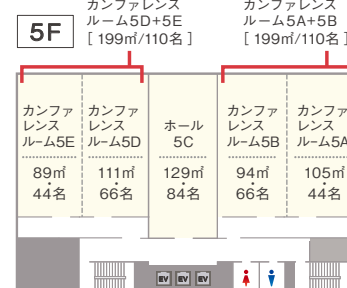

TKP TKPガーデンシティ札幌駅前

アパホテル<TKP札幌駅前>内にある会議+宿泊のハイブリッド型会議室。
 宿泊研修やウェビナー、懇親会でのご利用におすすめの会場です。

カンファレンスルーム5D+5E

懇親会会場

INFORMATION

- 収容人数 8~110名
- 面積 23~199㎡
- 会議室数 全25室
- その他 ホテル内施設/宿泊可
大規模会場・レストラン・カフェ
- アクセス JR函館本線「札幌駅」南口 徒歩5分
札幌市営東西線「大通駅」 / 札幌市営南北線「さっぽろ駅」
札幌駅前通地下歩行空間3番出口 徒歩2分