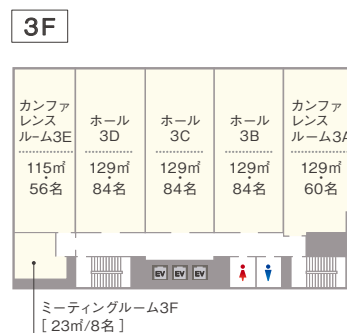

TKP TKPガーデンシティ札幌駅前

アパホテル<TKP札幌駅前>内にある会議+宿泊のハイブリッド型会議室。
 宿泊研修やウェビナー、懇親会でのご利用におすすめの会場です。

カンファレンスルーム5D+5E

懇親会会場

INFORMATION

- 収容人数 8~110名
- 面積 23~199㎡
- 会議室数 全25室
- その他 ホテル内施設/宿泊可
大規模会場・レストラン・カフェ
- アクセス JR函館本線「札幌駅」南口 徒歩5分
札幌市営東西線「大通駅」 / 札幌市営南北線「さっぽろ駅」
札幌駅前通地下歩行空間3番出口 徒歩2分