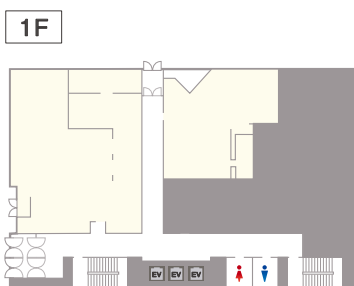

TKP TKPガーデンシティ札幌駅前

アパホテル<TKP札幌駅前>内にある会議+宿泊のハイブリッド型会議室。
 宿泊研修やウェビナー、懇親会でのご利用におすすめの会場です。

カンファレンスルーム5D+5E

懇親会会場

INFORMATION

- 収容人数 8~110名
- 面積 23~199㎡
- 会議室数 全25室
- その他 ホテル内施設/宿泊可
大規模会場・レストラン・カフェ
- アクセス JR函館本線「札幌駅」南口 徒歩5分
札幌市営東西線「大通駅」 / 札幌市営南北線「さっぽろ駅」
札幌駅前通地下歩行空間3番出口 徒歩2分