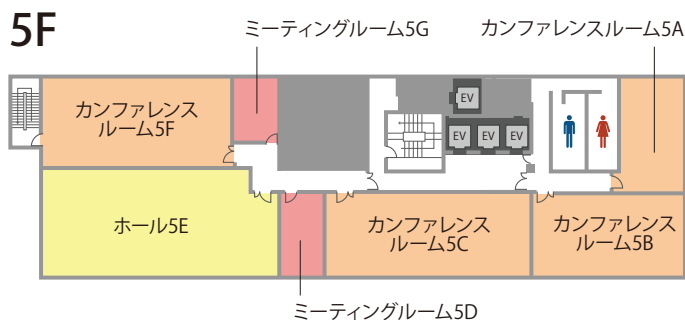

検索

会場詳細

9名～129名収容の全19室。

会議、セミナー、面接、研修、懇親会、パーティーなど多目的にご利用いただけます。

フロア	名称	面積(m ²)	定員(人)	
			スクール	口の字
4F	ミーティングルーム 4A	18	9	12
	カンファレンスルーム 4B	83	52	19
	カンファレンスルーム 4C	111	76	36
	ホール 4D	165	129	60
	カンファレンスルーム 4E	110	70	31
	ミーティングルーム 4F	18	9	12
5F	カンファレンスルーム 5A	47	36	24
	カンファレンスルーム 5B	82	52	24
	カンファレンスルーム 5C	114	76	36
	ミーティングルーム 5D	24	15	18
	ホール 5E	158	129	60
	カンファレンスルーム 5F	110	70	31
6F	ミーティングルーム 5G	17	9	12
	ミーティングルーム 6A	20	9	12
	カンファレンスルーム 6B	83	52	24
	カンファレンスルーム 6C	135	94	43
	ホール 6D	160	129	60
	カンファレンスルーム 6E	110	70	31
	ミーティングルーム 6F	19	9	12