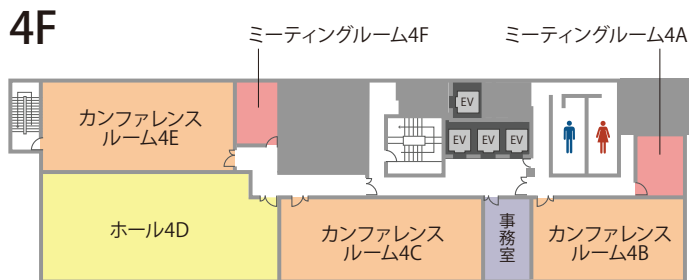

検索

会場詳細

9名～129名収容の全19室。

会議、セミナー、面接、研修、懇親会、パーティーなど多目的にご利用いただけます。

フロア	名称	面積(m ²)	定員(人)	
			スクール	口の字
4F	ミーティングルーム 4A	18	9	12
	カンファレンスルーム 4B	83	52	19
	カンファレンスルーム 4C	111	76	36
	ホール 4D	165	129	60
	カンファレンスルーム 4E	110	70	31
	ミーティングルーム 4F	18	9	12
5F	カンファレンスルーム 5A	47	36	24
	カンファレンスルーム 5B	82	52	24
	カンファレンスルーム 5C	114	76	36
	ミーティングルーム 5D	24	15	18
	ホール 5E	158	129	60
	カンファレンスルーム 5F	110	70	31
6F	ミーティングルーム 5G	17	9	12
	ミーティングルーム 6A	20	9	12
	カンファレンスルーム 6B	83	52	24
	カンファレンスルーム 6C	135	94	43
	ホール 6D	160	129	60
	カンファレンスルーム 6E	110	70	31
	ミーティングルーム 6F	19	9	12