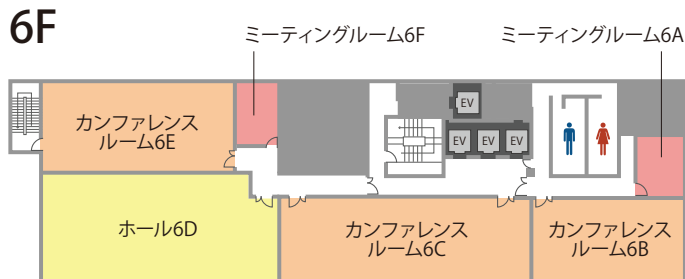

検索

会場詳細

9名～129名収容の全19室。

会議、セミナー、面接、研修、懇親会、パーティーなど多目的にご利用いただけます。

フロア	名称	面積(m ²)	定員(人)	
			スクール	口の字
4F	ミーティングルーム 4A	18	9	12
	カンファレンスルーム 4B	83	52	19
	カンファレンスルーム 4C	111	76	36
	ホール 4D	165	129	60
	カンファレンスルーム 4E	110	70	31
	ミーティングルーム 4F	18	9	12
5F	カンファレンスルーム 5A	47	36	24
	カンファレンスルーム 5B	82	52	24
	カンファレンスルーム 5C	114	76	36
	ミーティングルーム 5D	24	15	18
	ホール 5E	158	129	60
	カンファレンスルーム 5F	110	70	31
6F	ミーティングルーム 5G	17	9	12
	ミーティングルーム 6A	20	9	12
	カンファレンスルーム 6B	83	52	24
	カンファレンスルーム 6C	135	94	43
	ホール 6D	160	129	60
	カンファレンスルーム 6E	110	70	31
	ミーティングルーム 6F	19	9	12