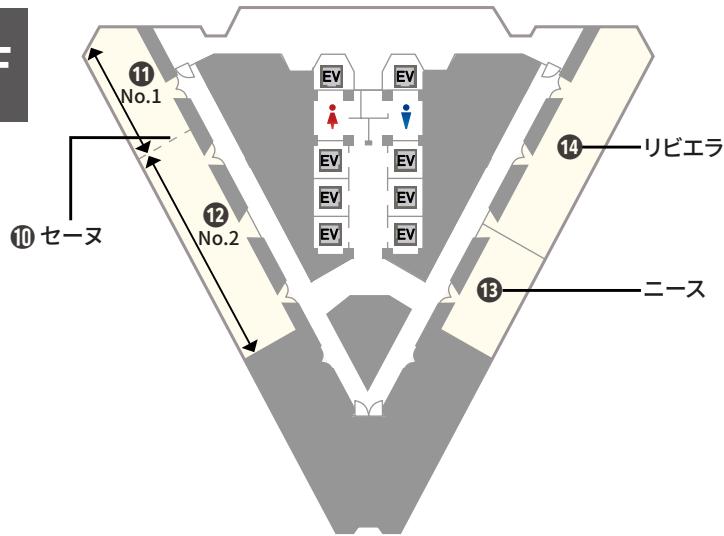

## TKPガーデンシティ幕張

住所 〒261-0021  
千葉県千葉市美浜区ひび野 2-3 アパホテル&リゾート東京ベイ幕張  
<ホテル棟> B1F/46F/48F <宴会棟> 1F/2F

アクセス ・JR京葉線「海浜幕張駅」南口 徒歩7分

収容人数 15名～1,230名 スクール形式(3名掛け)

面積 19㎡～2,070㎡ 天井高 2.1m～7m

室数 全31室

### 幕張メッセの目の前 ホテル一体型バンケット

TKP ガーデンシティ幕張は海浜幕張駅から徒歩7分、幕張メッセからは徒歩3分の好立地の大規模会議室施設です。ホテル棟は地上約150M、46階と48階の会場から幕張の街と東京湾を一望! 宿泊一体型施設の為、研修会場としてのご利用にも最適です。宴会棟の東京ベイ幕張ホールは最大1,230名収容可能な千葉県下最大級のバンケット。屋根付き連絡通路により隣接の幕張メッセとつながっています。

ご予約・お問合せ 9:00-18:00

**043-351-7831**

全国の貸会議室をお探しなら  
**TKP 貸会議室ネット**

ホテル棟

46F

セーナ

リビエラ

20~80名収容可能な小・中宴会場を完備。房総半島やベイエリアを眺める素晴らしい眺望で開放感溢れるパーティーを演出します。セミナー、ミーティング会場としてもご利用いただけます。

東京ベイ幕張ホール

最小172㎡、最大2,070㎡のホールは、ご婚礼を  
はじめ、国際会議、イベント、展示会などにご利用  
が可能です。屋根付連絡通路は幕張メッセとつな  
がっています。

料金一覧 ホテル棟

窓の開閉可能

NO	部屋名	所在階 (階)	面積 (㎡)	天井高 (m)	収容人数(名)							料金(円)		備考
					スクール	島型	T字島	ロノ字	正餐	立食	シアター	通常/1時間		
①	【ホテル棟】カンファレンスルーム 1	地下1	166	2.3	90	90	54	24	-	-	90	17,000 (税込 18,700)		
②	【ホテル棟】カンファレンスルーム 2	地下1	100	2.3	84	48	60	30	-	-	70	15,600 (税込 17,160)		
③	【ホテル棟】カンファレンスルーム 3	地下1	76	2.1	54	30	45	30	-	-	48	12,000 (税込 13,200)		
④	【ホテル棟】ミーティングルーム 1	地下1	19	2.3	-	9	-	-	-	-	-	4,500 (税込 4,950)		
⑤	【ホテル棟】ノア	48	124.9	2.7	54	48	54	78	28	56	84	17,000 (税込 18,700)		
⑥	【ホテル棟】ヴァンガード	48	93.6	2.7	42	36	45	54	20	40	64	15,600 (税込 17,160)		
⑦	【ホテル棟】サンタマリア	48	88.6	2.7	48	36	45	14	20	40	48	12,500 (税込 13,750)		
⑧	【ホテル棟】メイフラワー	48	33.4	2.7	15	18	-	-	-	-	15	6,000 (税込 6,600)		
⑨	【ホテル棟】ヴィクトリー	48	32.4	2.7	15	18	-	-	-	-	15	6,000 (税込 6,600)		
⑩	【ホテル棟】セーヌ (No.1+No.2)	46	130	2.3	60	-	-	-	60	70	120	お問い合わせください		
⑪	【ホテル棟】セーヌ No.1 (ジョイント可)	46	46	2.3	20	-	-	-	20	-	40			
⑫	【ホテル棟】セーヌ No.2 (ジョイント可)	46	84	2.3	40	-	-	-	40	50	80			
⑬	【ホテル棟】ニース	46	42	2.3	-	-	-	-	12	-	-			
⑭	【ホテル棟】リビエラ	46	88	2.3	40	-	-	-	40	50	80			