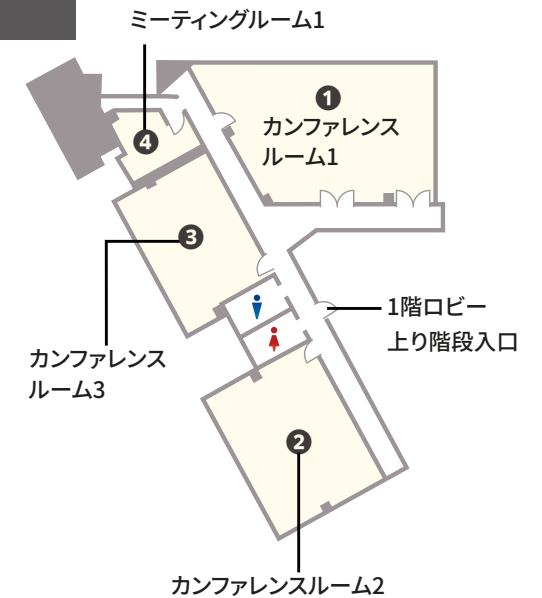

ご予約・お問合せ 9:00-18:00

**043-351-7831**

全国の貸会議室をお探しなら  
**TKP 貸会議室ネット**

ホテル棟

46F

セーナ

リビエラ

20~80名収容可能な小・中宴会場を完備。房総半島やベイエリアを眺める素晴らしい眺望で開放感溢れるパーティーを演出します。セミナー、ミーティング会場としてもご利用いただけます。

サンタマリア

眺望

48F

B1F

## 宴会棟

1F

コートダジュール

コッツウォルズ

大きな窓から豊かなガーデンが広がる  
開放的なスペースです。  
白を貴重とした明るい会場内は  
さまざまな宴席でご利用が可能です。

広さ205㎡の宴会場です。  
明るくてナチュラルな雰囲気、披露宴、  
パーティー、ご宴会、二次会と人数や目  
的に合わせてご利用が可能です。

2F

幕張メッセ  
海浜幕張駅

東京ベイ幕張ホール

最小172㎡、最大2,070㎡のホールは、ご婚礼を  
はじめ、国際会議、イベント、展示会などにご利用  
が可能です。屋根付連絡通路は幕張メッセとつな  
がっています。

料金一覧 ホテル棟

窓の開閉可能

NO	部屋名	所在階 (階)	面積 (㎡)	天井高 (m)	収容人数(名)							料金(円)		備考
					スクール	島型	T字島	ロノ字	正餐	立食	シアター	通常/1時間		
①	【ホテル棟】カンファレンスルーム 1	地下1	166	2.3	90	90	54	24	-	-	90	17,000 (税込 18,700)		
②	【ホテル棟】カンファレンスルーム 2	地下1	100	2.3	84	48	60	30	-	-	70	15,600 (税込 17,160)		
③	【ホテル棟】カンファレンスルーム 3	地下1	76	2.1	54	30	45	30	-	-	48	12,000 (税込 13,200)		
④	【ホテル棟】ミーティングルーム 1	地下1	19	2.3	-	9	-	-	-	-	-	4,500 (税込 4,950)		
⑤	【ホテル棟】ノア	48	124.9	2.7	54	48	54	78	28	56	84	17,000 (税込 18,700)		
⑥	【ホテル棟】ヴァンガード	48	93.6	2.7	42	36	45	54	20	40	64	15,600 (税込 17,160)		
⑦	【ホテル棟】サンタマリア	48	88.6	2.7	48	36	45	14	20	40	48	12,500 (税込 13,750)		
⑧	【ホテル棟】メイフラワー	48	33.4	2.7	15	18	-	-	-	-	15	6,000 (税込 6,600)		
⑨	【ホテル棟】ヴィクトリー	48	32.4	2.7	15	18	-	-	-	-	15	6,000 (税込 6,600)		
⑩	【ホテル棟】セーヌ (No.1+No.2)	46	130	2.3	60	-	-	-	60	70	120	お問い合わせください		
⑪	【ホテル棟】セーヌ No.1 (ジョイント可)	46	46	2.3	20	-	-	-	20	-	40			
⑫	【ホテル棟】セーヌ No.2 (ジョイント可)	46	84	2.3	40	-	-	-	40	50	80			
⑬	【ホテル棟】ニース	46	42	2.3	-	-	-	-	12	-	-			
⑭	【ホテル棟】リビエラ	46	88	2.3	40	-	-	-	40	50	80			