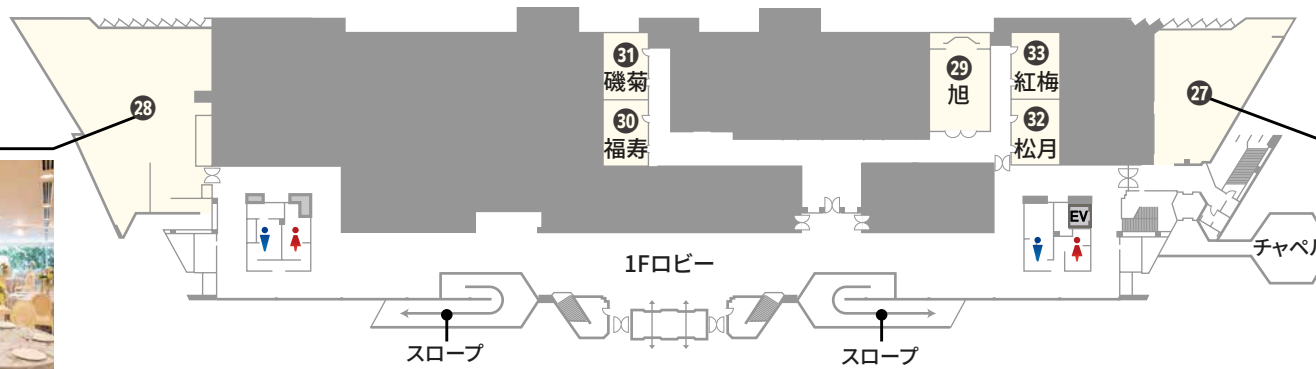

ご予約・お問合せ 9:00-18:00

**043-351-7831**

全国の貸会議室をお探しなら  
**TKP 貸会議室ネット**

ホテル棟

46F

セーナ

リビエラ

20~80名収容可能な小・中宴会場を完備。房総半島やベイエリアを眺める素晴らしい眺望で開放感溢れるパーティーを演出します。セミナー、ミーティング会場としてもご利用いただけます。

サンタマリア

眺望

48F

B1F

## 宴会棟

1F

コートダジュール

コッツウォルズ

大きな窓から豊かなガーデンが広がる  
開放的なスペースです。  
白を貴重とした明るい会場内は  
さまざまな宴席でご利用が可能です。

広さ205㎡の宴会場です。  
明るくてナチュラルな雰囲気、披露宴、  
パーティー、ご宴会、二次会と人数や目  
的に合わせてご利用が可能です。

2F

幕張メッセ  
海浜幕張駅

東京ベイ幕張ホール

最小172㎡、最大2,070㎡のホールは、ご婚礼を  
はじめ、国際会議、イベント、展示会などにご利用  
が可能です。屋根付連絡通路は幕張メッセとつな  
がっています。

料金一覧 ホテル棟

窓の開閉可能

NO	部屋名	所在階 (階)	面積 (㎡)	天井高 (m)	収容人数(名)							料金(円)		備考
					スクール	島型	T字島	ロノ字	正餐	立食	シアター	通常/1時間		
①	【ホテル棟】カンファレンスルーム 1	地下1	166	2.3	90	90	54	24	-	-	90	17,000 (税込 18,700)		
②	【ホテル棟】カンファレンスルーム 2	地下1	100	2.3	84	48	60	30	-	-	70	15,600 (税込 17,160)		
③	【ホテル棟】カンファレンスルーム 3	地下1	76	2.1	54	30	45	30	-	-	48	12,000 (税込 13,200)		
④	【ホテル棟】ミーティングルーム 1	地下1	19	2.3	-	9	-	-	-	-	-	4,500 (税込 4,950)		
⑤	【ホテル棟】ノア	48	124.9	2.7	54	48	54	78	28	56	84	17,000 (税込 18,700)		
⑥	【ホテル棟】ヴァンガード	48	93.6	2.7	42	36	45	54	20	40	64	15,600 (税込 17,160)		
⑦	【ホテル棟】サンタマリア	48	88.6	2.7	48	36	45	14	20	40	48	12,500 (税込 13,750)		
⑧	【ホテル棟】メイフラワー	48	33.4	2.7	15	18	-	-	-	-	15	6,000 (税込 6,600)		
⑨	【ホテル棟】ヴィクトリー	48	32.4	2.7	15	18	-	-	-	-	15	6,000 (税込 6,600)		
⑩	【ホテル棟】セーヌ (No.1+No.2)	46	130	2.3	60	-	-	-	60	70	120	お問い合わせください		
⑪	【ホテル棟】セーヌ No.1 (ジョイント可)	46	46	2.3	20	-	-	-	20	-	40			
⑫	【ホテル棟】セーヌ No.2 (ジョイント可)	46	84	2.3	40	-	-	-	40	50	80			
⑬	【ホテル棟】ニース	46	42	2.3	-	-	-	-	12	-	-			
⑭	【ホテル棟】リビエラ	46	88	2.3	40	-	-	-	40	50	80			