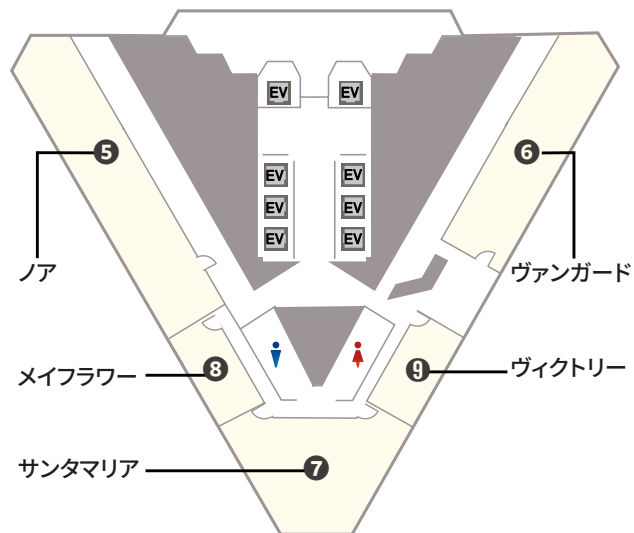

ホテル棟

46F

20~80名収容可能な小・中宴会場を完備。房総半島やベイエリアを眺める素晴らしい眺望で開放感溢れるパーティーを演出します。セミナー、ミーティング会場としてもご利用いただけます。

48F

B1F