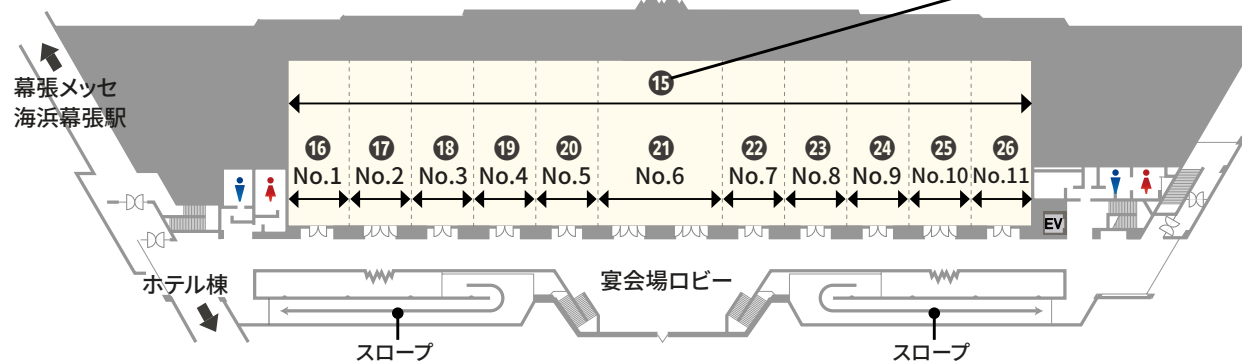

## 宴会棟

1F

コートダジュール

コッツウォルズ

大きな窓から豊かなガーデンが広がる  
開放的なスペースです。  
白を貴重とした明るい会場内は  
さまざまな宴席でご利用が可能です。

広さ205㎡の宴会場です。  
明るくてナチュラルな雰囲気、披露宴、  
パーティー、ご宴会、二次会と人数や目  
的に合わせてご利用が可能です。

2F

幕張メッセ  
海浜幕張駅

東京ベイ幕張ホール

最小172㎡、最大2,070㎡のホールは、ご婚礼を  
はじめ、国際会議、イベント、展示会などにご利用  
が可能です。屋根付連絡通路は幕張メッセとつな  
がっています。

料金一覧 ホテル棟

窓の開閉可能

NO	部屋名	所在階 (階)	面積 (㎡)	天井高 (m)	収容人数(名)							料金(円)		備考
					スクール	島型	T字島	ロノ字	正餐	立食	シアター	通常/1時間		
①	【ホテル棟】カンファレンスルーム 1	地下1	166	2.3	90	90	54	24	-	-	90	17,000 (税込 18,700)		
②	【ホテル棟】カンファレンスルーム 2	地下1	100	2.3	84	48	60	30	-	-	70	15,600 (税込 17,160)		
③	【ホテル棟】カンファレンスルーム 3	地下1	76	2.1	54	30	45	30	-	-	48	12,000 (税込 13,200)		
④	【ホテル棟】ミーティングルーム 1	地下1	19	2.3	-	9	-	-	-	-	-	4,500 (税込 4,950)		
⑤	【ホテル棟】ノア	48	124.9	2.7	54	48	54	78	28	56	84	17,000 (税込 18,700)		
⑥	【ホテル棟】ヴァンガード	48	93.6	2.7	42	36	45	54	20	40	64	15,600 (税込 17,160)		
⑦	【ホテル棟】サンタマリア	48	88.6	2.7	48	36	45	14	20	40	48	12,500 (税込 13,750)		
⑧	【ホテル棟】メイフラワー	48	33.4	2.7	15	18	-	-	-	-	15	6,000 (税込 6,600)		
⑨	【ホテル棟】ヴィクトリー	48	32.4	2.7	15	18	-	-	-	-	15	6,000 (税込 6,600)		
⑩	【ホテル棟】セーヌ (No.1+No.2)	46	130	2.3	60	-	-	-	60	70	120	お問い合わせください		
⑪	【ホテル棟】セーヌ No.1 (ジョイント可)	46	46	2.3	20	-	-	-	20	-	40			
⑫	【ホテル棟】セーヌ No.2 (ジョイント可)	46	84	2.3	40	-	-	-	40	50	80			
⑬	【ホテル棟】ニース	46	42	2.3	-	-	-	-	12	-	-			
⑭	【ホテル棟】リビエラ	46	88	2.3	40	-	-	-	40	50	80			