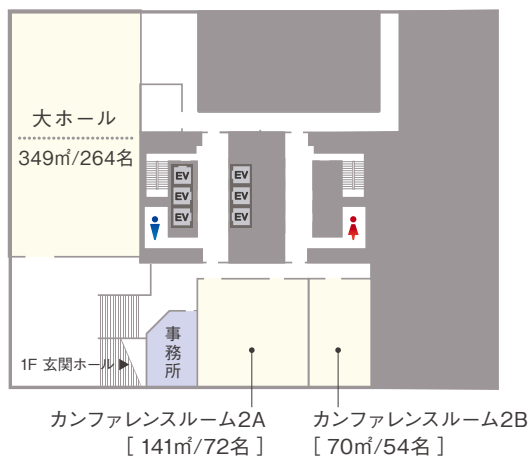

TKP TKPガーデンシティ竹橋

天井高4.7mの大ホールは映像・音響設備完備で講演会や表彰式典にオススメの会場です。

大ホール

2F

大ホール

カンファレンスルーム2A

エントランスロビー

カンファレンスルーム2B

INFORMATION

- 収容人数 54～264名
- 面積 70～349m²
- 会議室数 全3室
- その他 オフィスビル内施設
大規模会場
- アクセス 東京メトロ東西線「竹橋駅」1b出口 徒歩1分
東京メトロ半蔵門線 / 都営三田線「神保町駅」A8出口 徒歩5分
都営新宿線「神保町駅」A1出口 徒歩7分
東京メトロ東西線 / 東京メトロ半蔵門線 / 都営新宿線「九段下駅」6番出口 徒歩7分