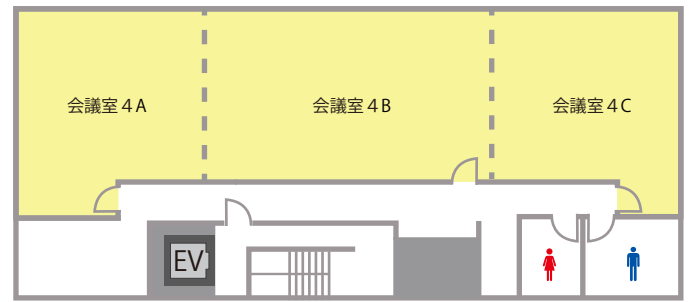

# TKP 名古屋伏見ビジネスセンター

「丸の内駅」と「伏見駅」より徒歩2分のアクセス抜群な会議室。

アクセス抜群な場所にある60名まで収容可能な多目的会議室です。  
会議・セミナー等様々な用途でご利用頂けます。

□ 住 所

〒460-0003  
名古屋市中区錦2丁目8-26 宮井名古屋ビル 3F/4F/5F/6F/7F

□ アクセス

名古屋市営桜通線・鶴舞線「丸の内駅」6出口 徒歩2分  
名古屋市営東山線・鶴舞線「伏見駅」1出口 徒歩2分

# 会場詳細

8名～60名収容の全13室。人数や用途に合わせてレイアウト変更も承ります。  
会議・研修・パーティーなど様々な用途に対応致します。

3F

4F

5F

6F

7F

フロア	名称	面積 (㎡)	定員 (名)
3F	会議室 3A+3B+3C	116	60
	会議室 3A+3B	84	42
	会議室 3B+3C	82	44
	会議室 3A	34	12
	会議室 3B	50	22
	会議室 3C	33	12
4F	会議室 4A+4B+4C	120	60
	会議室 4A+4B	87	46
	会議室 4B+4C	88	44
	会議室 4A	32	12
	会議室 4B	55	26
	会議室 4C	33	12
5F	会議室 5A	25	12
	会議室 5B	18	8
	会議室 5C	47	22
6F	会議室 6A	43	16
	会議室 6B	38	12
	会議室 6C	50	22
7F	会議室 7A	94	44