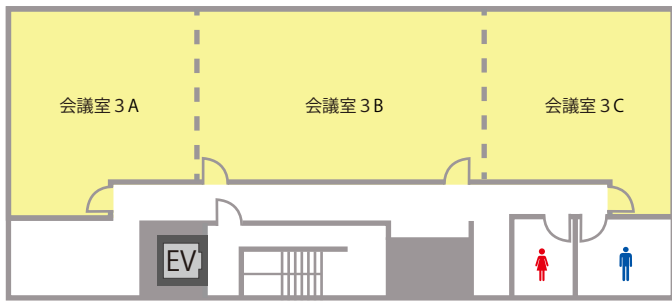

# TKP 名古屋伏見ビジネスセンター

「丸の内駅」と「伏見駅」より徒歩2分のアクセス抜群な会議室。

アクセス抜群な場所にある60名まで収容可能な多目的会議室です。  
会議・セミナー等様々な用途でご利用頂けます。

□ 住 所

〒460-0003  
名古屋市中区錦2丁目8-26 宮井名古屋ビル 3F/4F/5F/6F/7F

□ アクセス

名古屋市営桜通線・鶴舞線「丸の内駅」6出口 徒歩2分  
名古屋市営東山線・鶴舞線「伏見駅」1出口 徒歩2分

# 会場詳細

8名～60名収容の全13室。人数や用途に合わせてレイアウト変更も承ります。  
会議・研修・パーティーなど様々な用途に対応致します。

3F

4F

5F

6F

7F

フロア	名称	面積 (㎡)	定員 (名)
3F	会議室 3A+3B+3C	116	60
	会議室 3A+3B	84	42
	会議室 3B+3C	82	44
	会議室 3A	34	12
	会議室 3B	50	22
	会議室 3C	33	12
4F	会議室 4A+4B+4C	120	60
	会議室 4A+4B	87	46
	会議室 4B+4C	88	44
	会議室 4A	32	12
	会議室 4B	55	26
	会議室 4C	33	12
5F	会議室 5A	25	12
	会議室 5B	18	8
	会議室 5C	47	22
6F	会議室 6A	43	16
	会議室 6B	38	12
	会議室 6C	50	22
7F	会議室 7A	94	44