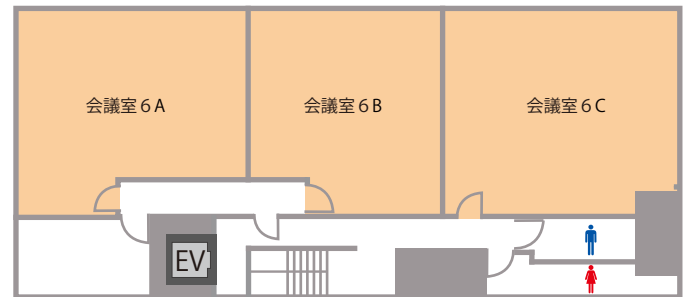

# 会場詳細

8名～60名収容の全13室。人数や用途に合わせてレイアウト変更も承ります。  
会議・研修・パーティーなど様々な用途に対応致します。

3F

4F

5F

6F

7F

フロア	名称	面積 (㎡)	定員 (名)
3F	会議室 3A+3B+3C	116	60
	会議室 3A+3B	84	42
	会議室 3B+3C	82	44
	会議室 3A	34	12
	会議室 3B	50	22
	会議室 3C	33	12
4F	会議室 4A+4B+4C	120	60
	会議室 4A+4B	87	46
	会議室 4B+4C	88	44
	会議室 4A	32	12
	会議室 4B	55	26
	会議室 4C	33	12
5F	会議室 5A	25	12
	会議室 5B	18	8
	会議室 5C	47	22
6F	会議室 6A	43	16
	会議室 6B	38	12
	会議室 6C	50	22
7F	会議室 7A	94	44