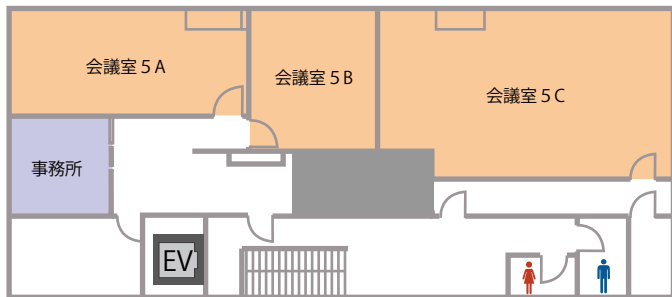

# 会場詳細

8名～60名収容の全13室。人数や用途に合わせてレイアウト変更も承ります。  
会議・研修・パーティーなど様々な用途に対応致します。

3F

4F

5F

6F

7F

フロア	名称	面積 (㎡)	定員 (名)
3F	会議室 3A+3B+3C	116	60
	会議室 3A+3B	84	42
	会議室 3B+3C	82	44
	会議室 3A	34	12
	会議室 3B	50	22
	会議室 3C	33	12
4F	会議室 4A+4B+4C	120	60
	会議室 4A+4B	87	46
	会議室 4B+4C	88	44
	会議室 4A	32	12
	会議室 4B	55	26
	会議室 4C	33	12
5F	会議室 5A	25	12
	会議室 5B	18	8
	会議室 5C	47	22
6F	会議室 6A	43	16
	会議室 6B	38	12
	会議室 6C	50	22
7F	会議室 7A	94	44