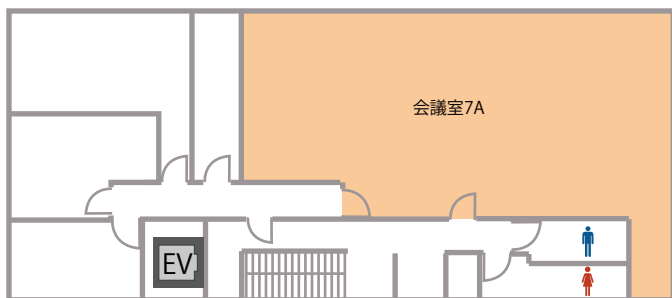

# 会場詳細

8名～60名収容の全13室。人数や用途に合わせてレイアウト変更も承ります。  
会議・研修・パーティーなど様々な用途に対応致します。

3F

4F

5F

6F

7F

フロア	名称	面積 (㎡)	定員 (名)
3F	会議室 3A+3B+3C	116	60
	会議室 3A+3B	84	42
	会議室 3B+3C	82	44
	会議室 3A	34	12
	会議室 3B	50	22
	会議室 3C	33	12
4F	会議室 4A+4B+4C	120	60
	会議室 4A+4B	87	46
	会議室 4B+4C	88	44
	会議室 4A	32	12
	会議室 4B	55	26
	会議室 4C	33	12
5F	会議室 5A	25	12
	会議室 5B	18	8
	会議室 5C	47	22
6F	会議室 6A	43	16
	会議室 6B	38	12
	会議室 6C	50	22
7F	会議室 7A	94	44