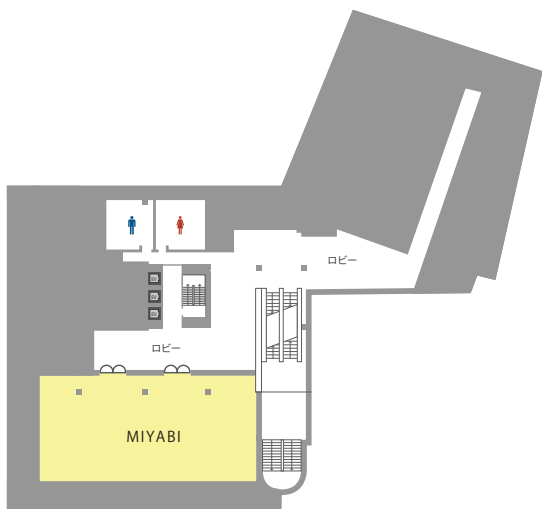

TKP 貸会議室ネット

会場詳細

大宴会場「グランドホール」のほか音響・照明・映像設備等も充実し、様々な用途に対応する大・中・小11の宴会施設です。各種パーティー、セミナーなどにご利用いただけます。

1F

2F

3F

5F

10F

(2名掛の場合)

フロア	名称	面積(m ²)	定員(名) スクール
1F	プルミエ	273	48
	クリスタル	20	—
2F	グランドホール	502	100
	トパーズ	324	60
	ローズコート	274	48
	エメラルド	65	12
3F	MIYABI	371	78
5F	サファイア	44	6
10F	スカイバンケットホール	147	24
	パール	36	5
	ルビー	30	3

※現在、レイアウトは当社ガイドラインに従い、2名掛け以下の収容人数に変更しております。