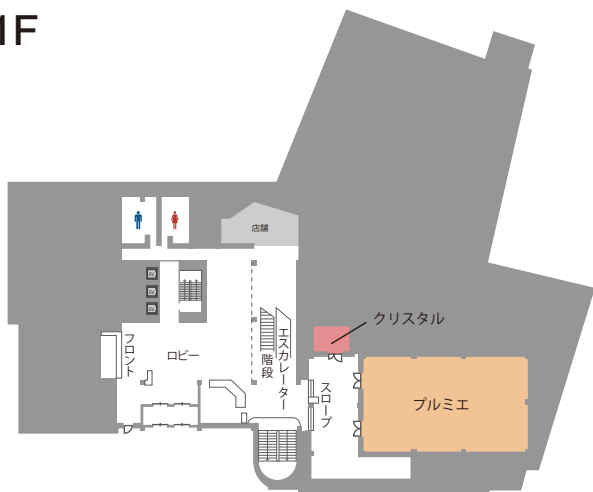

TKP TKP 八戸グランドホテルカンファレンスセンター

JR 本八戸駅から徒歩8分。空路、新幹線で好アクセス。

お食事等の手配も一括で承っておりますので
懇親会の場としてもご利用いただけます。

□ 住 所

〒031-0031 青森県八戸市番町14番地 八戸グランドホテル内
1F/2F/3F/5F/10F

□ アクセス

- ・ JR八戸線 八戸駅 車20分
- ・ 青い森鉄道 八戸駅 車20分
- ・ JR八戸線 本八戸駅 南口 徒歩8分
- ・ 八日町バス停より徒歩約2分(市営バス/南部バス/十和田観光バス)
- ・ 空路 三沢空港より車で約40分
三沢空港よりJALリムジンバスで約55分
- ・ 高速道路 八戸自動車道 八戸I.C.より約30分

TKP 貸会議室ネット

会場詳細

大宴会場「グランドホール」のほか音響・照明・映像設備等も充実し、様々な用途に対応する大・中・小11の宴会施設です。各種パーティー、セミナーなどにご利用いただけます。

1F

2F

3F

5F

10F

(2名掛の場合)

フロア	名称	面積(m ²)	定員(名) スクール
1F	プルミエ	273	48
	クリスタル	20	—
2F	グランドホール	502	100
	トパーズ	324	60
	ローズコート	274	48
	エメラルド	65	12
3F	MIYABI	371	78
5F	サファイア	44	6
10F	スカイバンケットホール	147	24
	パール	36	5
	ルビー	30	3

※現在、レイアウトは当社ガイドラインに従い、2名掛け以下の収容人数に変更しております。