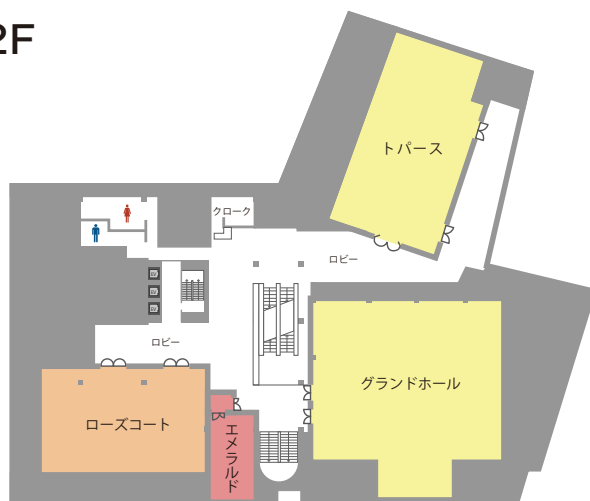

TKP 貸会議室ネット

会場詳細

大宴会場「グランドホール」のほか音響・照明・映像設備等も充実し、様々な用途に対応する大・中・小11の宴会施設です。各種パーティー、セミナーなどにご利用いただけます。

1F

2F

3F

5F

10F

(2名掛の場合)

フロア	名称	面積(m ²)	定員(名) スクール
1F	プルミエ	273	48
	クリスタル	20	—
2F	グランドホール	502	100
	トパーズ	324	60
	ローズコート	274	48
	エメラルド	65	12
3F	MIYABI	371	78
5F	サファイア	44	6
10F	スカイバンケットホール	147	24
	パール	36	5
	ルビー	30	3

※現在、レイアウトは当社ガイドラインに従い、2名掛け以下の収容人数に変更しております。