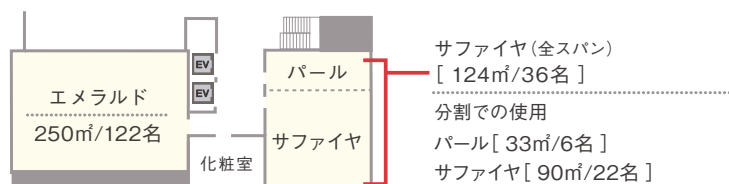

TKP TKPガーデンシティ アパホテル札幌

大通駅より徒歩5分のホテル内会議室。
会議はもちろん、懇親会にも最適な会場です。

エメラルド

1F

2F

3F

エメラルド

INFORMATION

- 収容人数 6~122名
- 面積 33~250㎡
- 会議室数 全5室
- その他 ホテル内施設/宿泊可
大規模会場・レストラン
- アクセス 札幌市営東豊線 / 札幌市営東西線 / 札幌市営南北線
「大通駅」1番出口 徒歩5分

011-600-2607

〒060-0062 北海道札幌市中央区南2条西7-10-1
アパホテル〈札幌〉2階