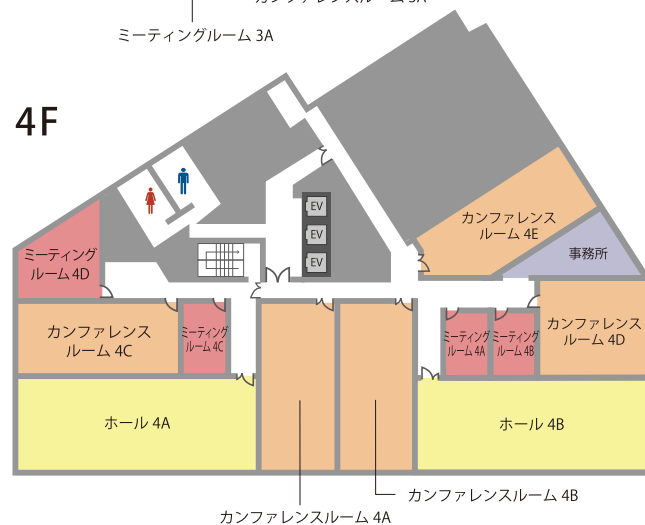

検索

会場詳細

9名～88名収容の全19室。
人数や用途に合わせてレイアウト変更も承ります。

フロア	名称	面積 (㎡)	定員 (名)
3F	ホール 3A	120	82
	カンファレンスルーム 3A	72	34
	カンファレンスルーム 3B	74	34
	カンファレンスルーム 3C	64	30
	ミーティングルーム 3A	22	6
	ミーティングルーム 3B	33	10
	ミーティングルーム 3C	21	6
	ミーティングルーム 3D	39	16
4F	ホール 4A	120	82
	ホール 4B	125	88
	カンファレンスルーム 4A	76	34
	カンファレンスルーム 4B	76	34
	カンファレンスルーム 4C	72	36
	カンファレンスルーム 4D	65	36
	カンファレンスルーム 4E	78	36
	ミーティングルーム 4A	17	6
	ミーティングルーム 4B	17	6
	ミーティングルーム 4C	20	6
	ミーティングルーム 4D	39	10

※3時間～(ホールは5時間～)ご予約承ります。

3F

4F

近隣おすすめ会場

TKP 新大阪ビジネスセンターの他、至近におすすめの会議室がございます。

TKP ガーデンシティ大阪梅田

- JR 大阪環状線「大阪駅」桜橋口 徒歩 8分
- JR 大阪環状線「福島駅」徒歩 3分

高速道路が貫通し複数のメディアにも取り上げられた有名なランドマーク。ビル1棟全てが貸会議室となっており、セミナー・展示会等に人気の会議室です。