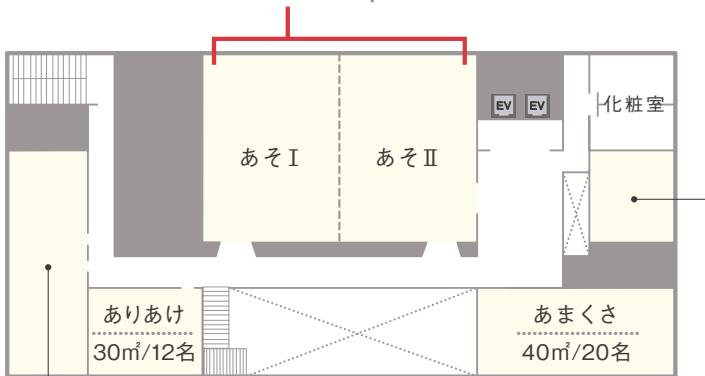

TKP TKPガーデンシティネストホテル熊本

最大80名収容可能なホテル内会議室。
懇親会・パーティーなどに、ぜひご利用ください。

あそ

2F

あそ(あそI+II) [186㎡/80名] 分割での使用
あそI/あそII [93㎡/34~36名]

たかちほ [61㎡/28名]

うんぜん [23㎡/8名]

たかちほ

ありあけ

あそ…懇親会レイアウト

INFORMATION

- 収容人数 8~80名
- 面積 23~186㎡
- 会議室数 全6室
- その他 ホテル内施設/宿泊可
大規模会場・駐車場(最大30台)
- アクセス 熊本市電「辛島町駅」徒歩5分