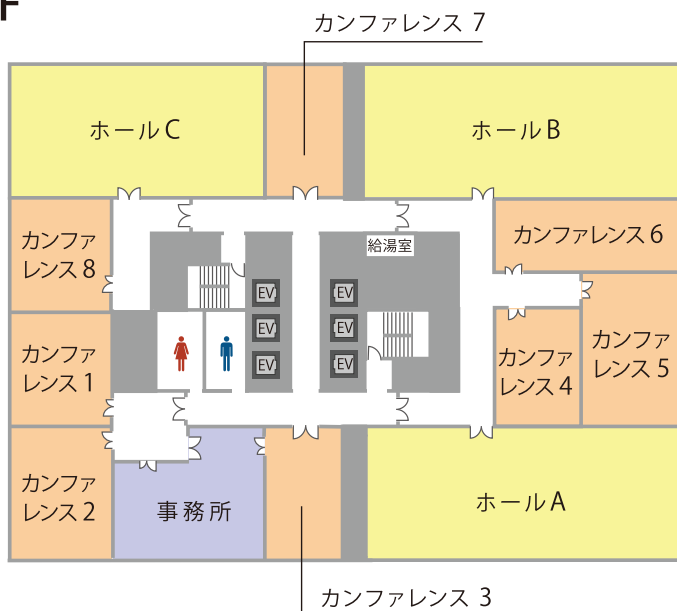

高品質の貸会議室を割安価格でご提供！

TKP 貸会議室ネット

TKP貸会議室ネット

検索

会場詳細

24名～114名収容の全11室。
人数や用途に合わせてレイアウト変更を承ります。

8F

フロア	名 称	面積		定員 (名)
		(㎡)	(坪)	スクール
8F	ホール A	255	77	114
	ホール B	256	77	114
	ホール C	206	62	90
	カンファレンス 1	70	21	30
	カンファレンス 2	83	25	36
	カンファレンス 3	62	19	20
	カンファレンス 4	56	17	20
	カンファレンス 5	84	25	40
	カンファレンス 6	87	26	40
	カンファレンス 7	60	18	24
	カンファレンス 8	69	21	28

※3時間からご予約を承ります。

近隣おすすめ会場

TKP博多駅前シティセンター以外にも、博多駅至近におすすめの会議室がございます。

TKPガーデンシティ博多

JR・市営地下鉄「博多駅」博多口 徒歩5分

最高品質のホテル内バンケットホール。研修や学会、ゲストをお迎える展示会やパーティー等、幅広くご利用いただける多彩な空間をご用意しています。

オプションサービス

TKPなら会場のご利用に必要なサービスを一括手配可能！下記以外にも便利なサービスを多数ご用意しております。