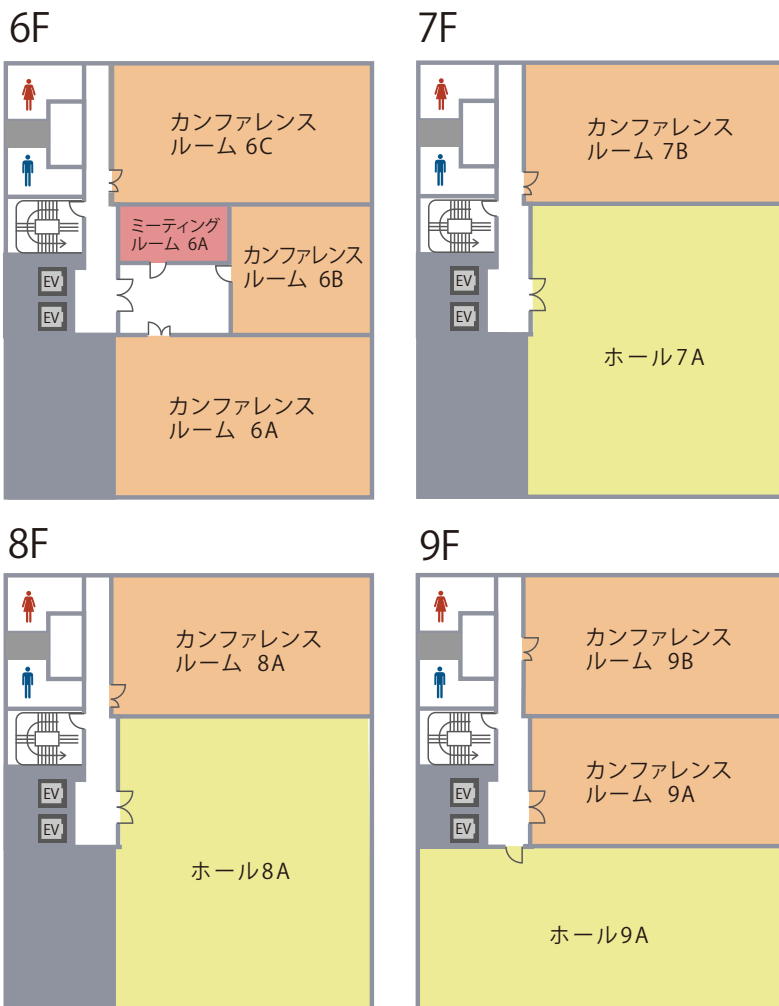

# 会場詳細

12名～112名収容の全11室。人数や用途に合わせてレイアウト変更も承ります。

フロア	名称	面積(m <sup>2</sup> )	定員(名)
6F	カンファレンスルーム6A	138	66
	カンファレンスルーム6B	63	30
	カンファレンスルーム6C	116	64
	ミーティングルーム6A	24	*12
7F	ホール7A	245	112
	カンファレンスルーム7B	120	70
8F	ホール8A	235	112
	カンファレンスルーム8A	121	66
9F	ホール9A	200	92
	カンファレンスルーム9A	111	66
	カンファレンスルーム9B	120	66

※ ご予約は3時間より承ります。  
 ※ \*印は、口型の定員になります。それ以外はスクール2名掛けの定員です。  
 ※ 事務所は2階、喫煙所は1階にございます。