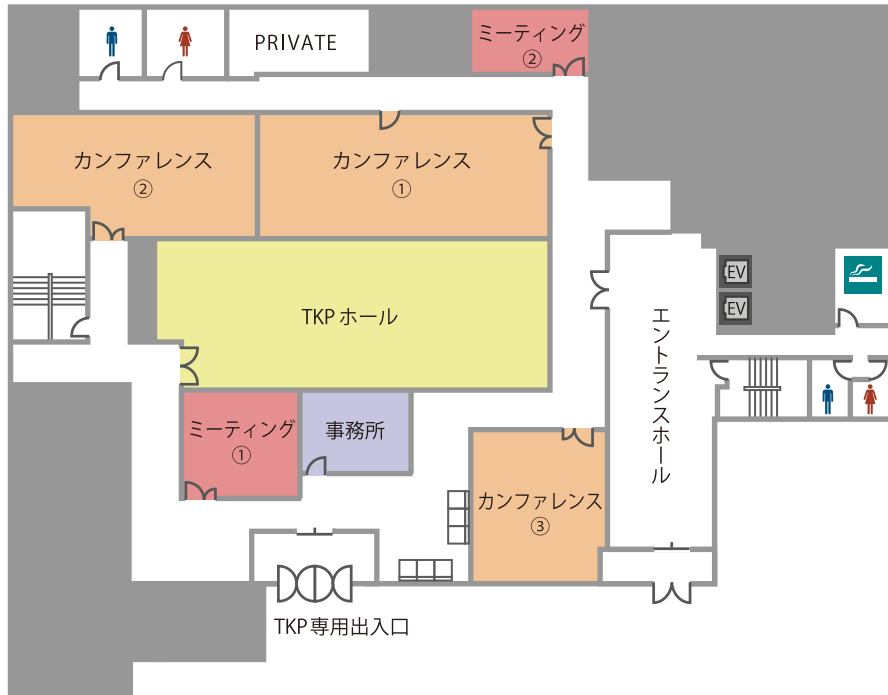

TKP 貸会議室ネット

会場詳細

4名～88名収容の全6室。

ご利用用途・人数に応じた様々なタイプの会議室を多数ご用意しております。日々の会議にはもちろん、式典やパーティー等のあらたまった会合まで、あらゆる場面に対応いたします。

1F

フロア	名称	面積(m ²)	定員(名)
1F	TKPホール	163	88
	カンファレンス①	101	44
	カンファレンス②	78	36
	カンファレンス③	56	24
	ミーティング①	36	12
	ミーティング②	21	4

近隣おすすめ会場

TKP ガーデンシティ博多 (サットンホテル博多シティ内)

バラエティーに富んだ会場が8室

ホテル内会場という特性を生かし、最高級グレードの空間をご提供いたします。ご会合の企画・立案のお手伝いも承ります。お気軽にご相談くださいませ。

□「博多駅」徒歩5分

オプションサービス

TKPなら会場のご利用に必要なサービスを一括手配可能！
下記以外にも便利なサービスを多数ご用意しております。

ケータリング