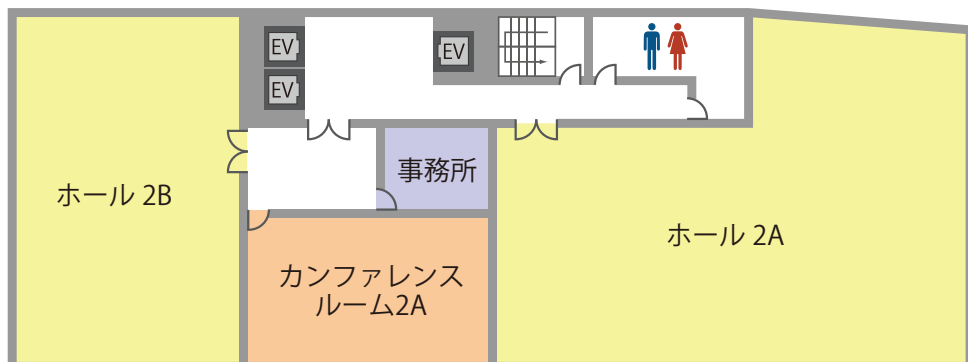

全国の会場をお探しの方は

直営会議室数 No.1. 高品質の貸会議室を割安価格でご提供!

TKP 貸会議室ネット

会場詳細

24名～152名収容の全6室。
 中小会議から、大人数での研修や懇親会など多目的にご利用ください。

2F

フロア	名称	面積(m ²)	定員(人)
2F	ホール2A	281	152
	ホール2B	161	92
	カンファレンスルーム2A	78	48
B1F	カンファレンスルームB1A	115	64
	カンファレンスルームB1B	50	28
	カンファレンスルームB1C	50	24