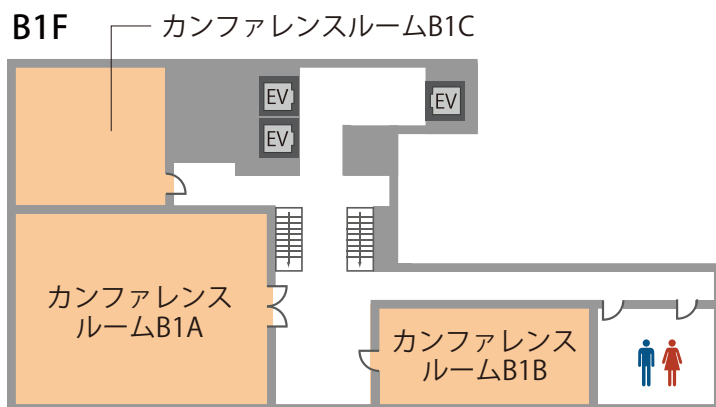

全国の会場をお探しの方は

直営会議室数 No.1. 高品質の貸会議室を割安価格でご提供!

TKP 貸会議室ネット

会場詳細

24名～152名収容の全6室。
 中小会議から、大人数での研修や懇親会など多目的にご利用ください。

2F

フロア	名称	面積(m ²)	定員(人)
2F	ホール2A	281	152
	ホール2B	161	92
	カンファレンスルーム2A	78	48
B1F	カンファレンスルームB1A	115	64
	カンファレンスルームB1B	50	28
	カンファレンスルームB1C	50	24