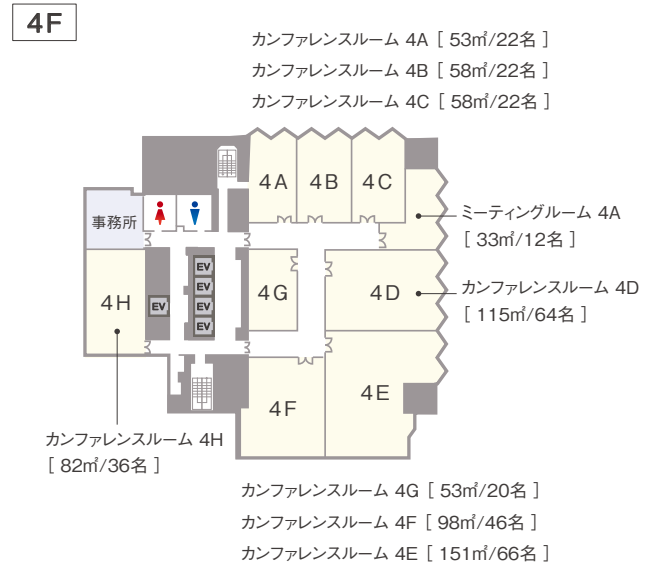

TKP TKPガーデンシティPREMIUM心斎橋

最寄駅・心斎橋駅より徒歩2分。

バンケット3A

関西エリア最大規模500㎡超の部屋を擁する貸会議室です。

懇親会レイアウト例 バンケット3A 北

i INFORMATION

- 収容人数 8~264名
- 面積 24~522㎡
- 会議室数 全15室
- その他 オフィスビル内施設
- アクセス 大規模会場

大阪 Metro 御堂筋線「心斎橋駅」3番出口 徒歩2分