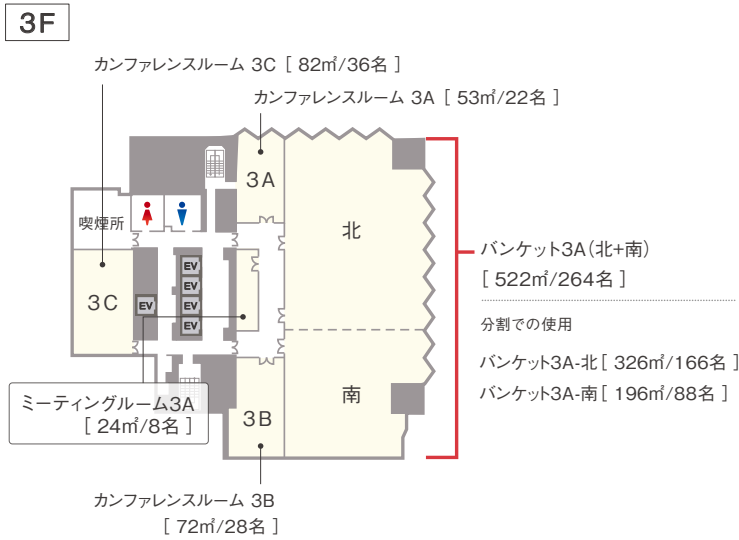

TKP TKPガーデンシティPREMIUM心斎橋

最寄駅・心斎橋駅より徒歩2分。

バンケット3A

関西エリア最大規模500㎡超の部屋を擁する貸会議室です。

懇親会レイアウト例 バンケット3A 北

i INFORMATION

- 収容人数 8~264名
- 面積 24~522㎡
- 会議室数 全15室
- その他 オフィスビル内施設
- アクセス 大規模会場

大阪 Metro 御堂筋線「心斎橋駅」3番出口 徒歩2分