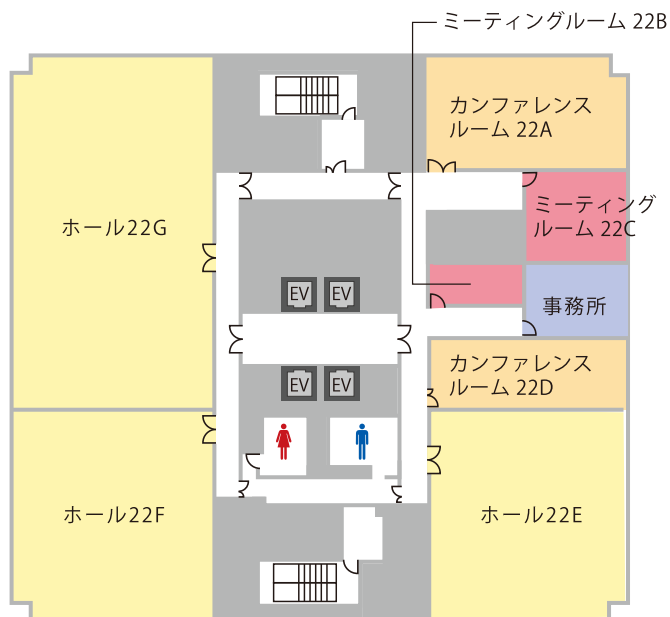

中小会議から、大人数での研修や懇親会など多目的にご利用下さい。

22F

フロア	名称	面積 (㎡)	定員 (名)
22F	カンファレンスルーム22A	85	48
	ミーティングルーム22B	16	6
	ミーティングルーム22C	40	16
	カンファレンスルーム22D	62	32
	ホール22E	174	80
	ホール22F	161	88
	ホール22G	283	170

※ミーティングルームは2時間から、カンファレンスルームは3時間から、ホールは5時間から予約を承ります。