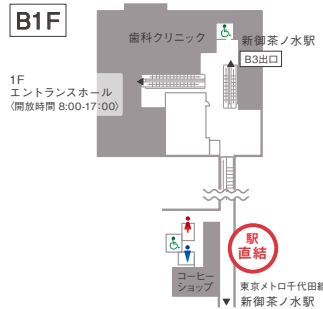

TKP TKPガーデンシティ御茶ノ水

JR御茶ノ水駅より徒歩4分・東京メトロ新御茶ノ水駅のB3b出口に直結。

ジョイント3A+3B+3C

アカデミックなエリアに佇む高層オフィスビルで、セミナー・研修・講演会などの開催に最適です。

地下1階 新御茶ノ水駅 B3b出口より直結

共有エントランスホール

ミーティングルーム

INFORMATION

- 収容人数 33~216名
- 面積 15~443㎡
- 会議室数 全12室
- その他 オフィスビル内施設
大規模会場・駐車場(最大99台)
- アクセス JR中央線 / JR総武線「御茶ノ水駅」 聖橋出口 徒歩4分
東京メトロ丸ノ内線「御茶ノ水駅」 1出口 徒歩6分
東京メトロ千代田線「新御茶ノ水駅」 B3b出口直結

03-4577-9269 予約センター

〒101-0062

東京都千代田区神田駿河台3-11-1 三井住友海上駿河台新館 3階