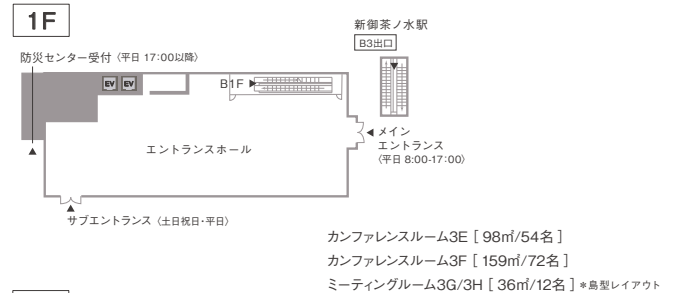

TKP TKPガーデンシティ御茶ノ水

JR御茶ノ水駅より徒歩4分・東京メトロ新御茶ノ水駅のB3b出口に直結。

ジョイント3A+3B+3C

アカデミックなエリアに佇む高層オフィスビルで、セミナー・研修・講演会などの開催に最適です。

地下1階 新御茶ノ水駅 B3b出口より直結

共有エントランスホール

ミーティングルーム

INFORMATION

- 収容人数 33~216名
- 面積 15~443㎡
- 会議室数 全12室
- その他 オフィスビル内施設
大規模会場・駐車場(最大99台)
- アクセス JR中央線 / JR総武線「御茶ノ水駅」 聖橋出口 徒歩4分
東京メトロ丸ノ内線「御茶ノ水駅」 1出口 徒歩6分
東京メトロ千代田線「新御茶ノ水駅」 B3b出口直結

03-4577-9269 予約センター

〒101-0062

東京都千代田区神田駿河台3-11-1 三井住友海上駿河台新館 3階