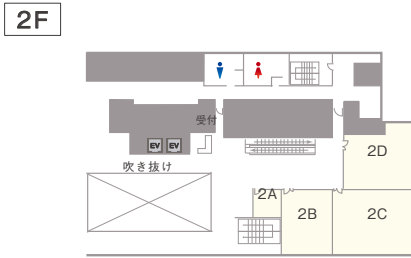

TKP TKPガーデンシティ御茶ノ水

JR御茶ノ水駅より徒歩4分・東京メトロ新御茶ノ水駅のB3b出口に直結。

ジョイント3A+3B+3C

アカデミックなエリアに佇む高層オフィスビルで、セミナー・研修・講演会などの開催に最適です。

地下1階 新御茶ノ水駅 B3b出口より直結

共有エントランスホール

ミーティングルーム

INFORMATION

- 収容人数 33~216名
- 面積 15~443㎡
- 会議室数 全12室
- その他 オフィスビル内施設
大規模会場・駐車場(最大99台)
- アクセス JR中央線 / JR総武線「御茶ノ水駅」 聖橋出口 徒歩4分
東京メトロ丸ノ内線「御茶ノ水駅」 1出口 徒歩6分
東京メトロ千代田線「新御茶ノ水駅」 B3b出口直結

03-4577-9269 予約センター

〒101-0062

東京都千代田区神田駿河台3-11-1 三井住友海上駿河台新館 3階