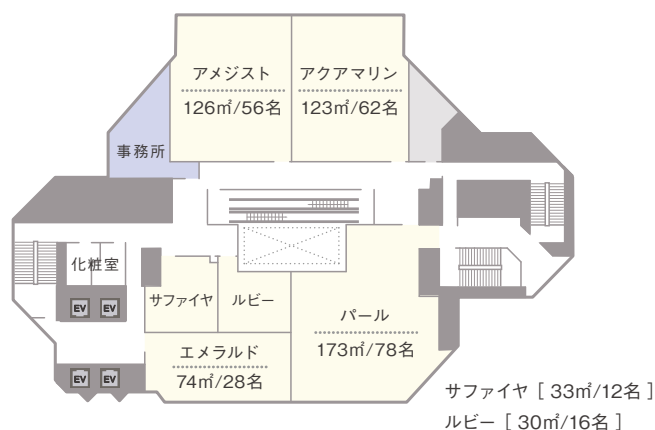

TKP TKPガーデンシティ広島

袋町駅より徒歩3分の好立地。

広島ランドマークビルにある最大164名収容の大ホールを備えた貸会議室。

2F

3F

サファイヤ

アメジスト

INFORMATION

- 収容人数 12~164名
- 面積 30~306㎡
- 会議室数 全8室
- その他 複合ビル内施設
大規模会場
- アクセス 広島電鉄宇品線「袋町駅」徒歩3分

082-909-2611
〒730-0037
広島県広島市中区中町8-18 広島クリスタルプラザ 2階