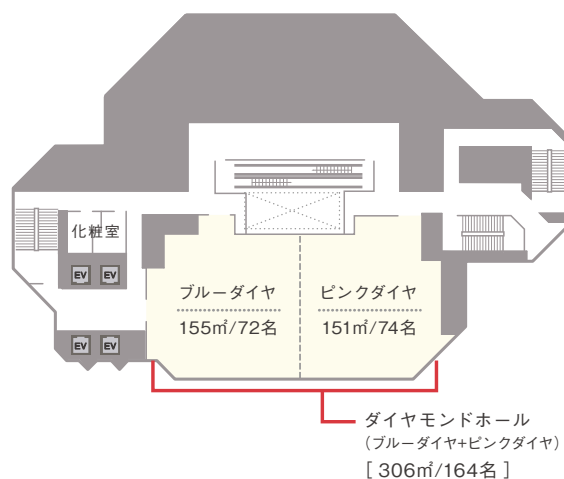

TKP TKPガーデンシティ広島

袋町駅より徒歩3分の好立地。

広島ランドマークビルにある最大164名収容の大ホールを備えた貸会議室。

2F

3F

サファイヤ

アメジスト

INFORMATION

- 収容人数 12~164名
- 面積 30~306㎡
- 会議室数 全8室
- その他 複合ビル内施設
大規模会場
- アクセス 広島電鉄宇品線「袋町駅」徒歩3分

082-909-2611
〒730-0037
広島県広島市中区中町8-18 広島クリスタルプラザ 2階