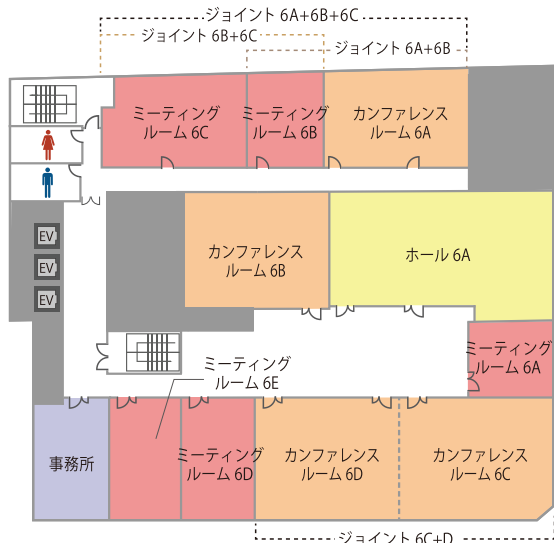

TKP 大阪御堂筋カンファレンスセンター

「淀屋橋駅」「本町駅」すぐ。全21室の大型会場。

大阪のビジネスメインストリート「御堂筋」沿いに全21室を展開する大型会場。隣接する複数の部屋は採用並びに会議に最適です。

□ 住 所

〒541-0047

大阪府大阪市中央区淡路町 3-5-13 創建御堂筋ビル 6F/8F (事務所:6F)

□ アクセス

大阪メトロ御堂筋線「淀屋橋駅」13番出口徒歩3分

受付時間
9:00~18:00

全国の会場をお探しの方は

高品質の貸会議室を割安価格でご提供!

TKP 貸会議室ネット

TKP貸会議室ネット

検索

会場詳細

4名～100名収容の全21室。中小会議から、大人数での研修や懇親会など多目的にご利用下さい。

6F

8F

フロア	名称	面積(m ²)	定員(人)
6F	ホール6A	132	70
	カンファレンスルーム6A	67	26
	カンファレンスルーム6B	79	40
	カンファレンスルーム6C	91	44
	カンファレンスルーム6D	82	40
	ミーティングルーム6A	31	12
	ミーティングルーム6B	31	12
	ミーティングルーム6C	59	24
	ミーティングルーム6D	41	18
	ミーティングルーム6E	41	18
	ジョイント6A+B+C	161	78
	ジョイント6A+B	99	46
	ジョイント6B+C	92	38
8F	ジョイント6C+D	171	100
	カンファレンスルーム8A	47	22
	カンファレンスルーム8B	130	60
	カンファレンスルーム8C	118	60
	カンファレンスルーム8D	107	52
	カンファレンスルーム8E	87	40
	カンファレンスルーム8F	89	40
	ミーティングルーム8A	36	16
	ミーティングルーム8B	33	16
	ミーティングルーム8C	32	16
	ミーティングルーム8D	11	4
ミーティングルーム8E	36	18	