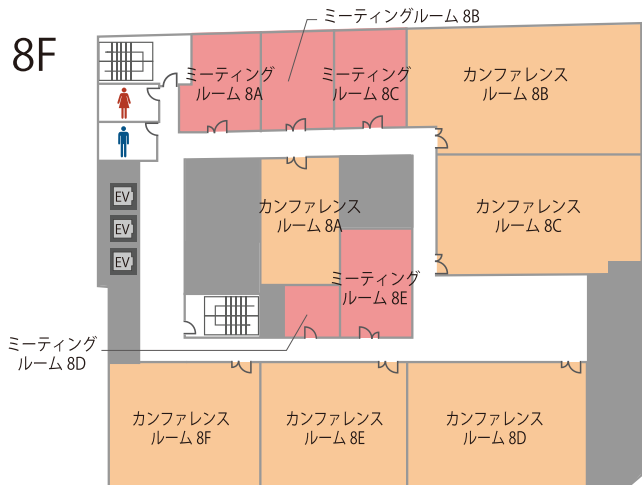

TKP 大阪御堂筋カンファレンスセンター

「淀屋橋駅」「本町駅」すぐ。全21室の大型会場。

大阪のビジネスメインストリート「御堂筋」沿いに全21室を展開する大型会場。隣接する複数の部屋は採用並びに会議に最適です。

□ 住 所

〒541-0047

大阪府大阪市中央区淡路町 3-5-13 創建御堂筋ビル 6F/8F (事務所:6F)

□ アクセス

大阪メトロ御堂筋線「淀屋橋駅」13番出口徒歩3分

受付時間
9:00~18:00

全国の会場をお探しの方は

高品質の貸会議室を割安価格でご提供!

TKP 貸会議室ネット

TKP貸会議室ネット

検索

会場詳細

4名～100名収容の全21室。中小会議から、大人数での研修や懇親会など多目的にご利用下さい。

6F

8F

フロア	名称	面積(m ²)	定員(人)
6F	ホール6A	132	70
	カンファレンスルーム6A	67	26
	カンファレンスルーム6B	79	40
	カンファレンスルーム6C	91	44
	カンファレンスルーム6D	82	40
	ミーティングルーム6A	31	12
	ミーティングルーム6B	31	12
	ミーティングルーム6C	59	24
	ミーティングルーム6D	41	18
	ミーティングルーム6E	41	18
	ジョイント6A+B+C	161	78
	ジョイント6A+B	99	46
	ジョイント6B+C	92	38
8F	ジョイント6C+D	171	100
	カンファレンスルーム8A	47	22
	カンファレンスルーム8B	130	60
	カンファレンスルーム8C	118	60
	カンファレンスルーム8D	107	52
	カンファレンスルーム8E	87	40
	カンファレンスルーム8F	89	40
	ミーティングルーム8A	36	16
	ミーティングルーム8B	33	16
	ミーティングルーム8C	32	16
	ミーティングルーム8D	11	4
ミーティングルーム8E	36	18	