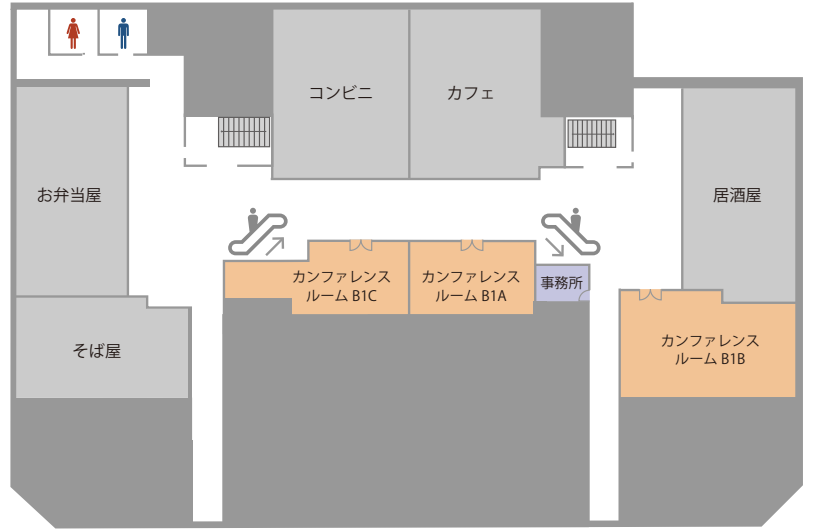

# 会場詳細

26名～72名収容の全5室。「新宿駅」から徒歩4分、地下道直結の好立地です。  
人数や用途に合わせてレイアウト変更も承ります。

## 11F

フロア	名称	面積 (㎡)	定員 (名)
B1F	カンファレンスルーム B1A	59	26
	カンファレンスルーム B1B	112	54
	カンファレンスルーム B1C	84	28
11F	カンファレンスルーム 11A	88	54
	ホール11B	124	72

※ご予約は3時間から承ります。  
※準備、入室、退室は時間内をお願い致します。