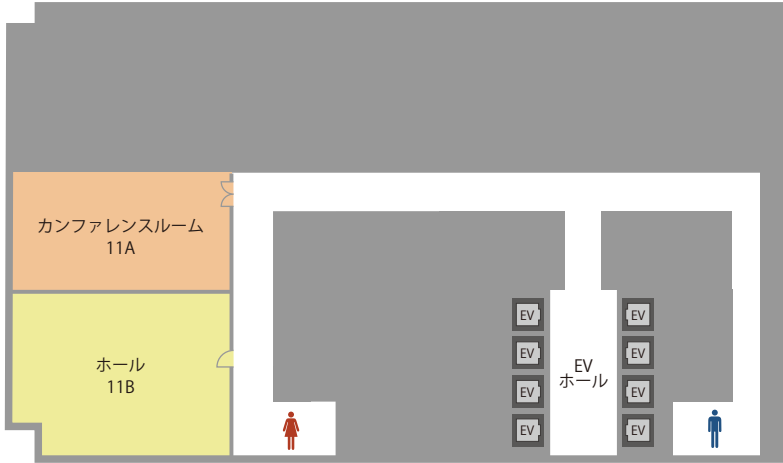

# 会場詳細

26名～72名収容の全5室。「新宿駅」から徒歩4分、地下道直結の好立地です。  
人数や用途に合わせてレイアウト変更も承ります。

## 11F

フロア	名称	面積 (㎡)	定員 (名)
B1F	カンファレンスルーム B1A	59	26
	カンファレンスルーム B1B	112	54
	カンファレンスルーム B1C	84	28
11F	カンファレンスルーム 11A	88	54
	ホール11B	124	72

※ご予約は3時間から承ります。  
※準備、入室、退室は時間内をお願い致します。