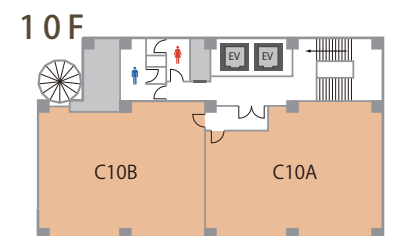

## 施設の詳細

全26室、最大1,557名収容。

ビル一棟、11フロアすべてが貸会議室。

## フロアマップ

定員6名～189名のバリエーション豊富な全26室。

会議・研修・セミナー・学会・講演会・試験会場・展示会会場としてのご利用の他、各種パーティ会場としても人気の会場です。

階数	部屋名称	面積		収容人数
		m <sup>2</sup>	坪	
B1	CB1	98.3m <sup>2</sup>	29.73坪	63
1	M1A	32.2m <sup>2</sup>	10.49坪	18
	M1B	13.0m <sup>2</sup>	4.0坪	6
	M1C	41.2m <sup>2</sup>	12.0坪	27
2	H2A	199.9m <sup>2</sup>	60.46坪	165
3	H3A	233.3m <sup>2</sup>	70.57坪	189
4	H4A	233.3m <sup>2</sup>	70.57坪	189
5	C5A	112.4m <sup>2</sup>	34.0坪	78
	C5B	111.2m <sup>2</sup>	33.63坪	90
6	H6A	124.2m <sup>2</sup>	37.57坪	102
	C6A	100.0m <sup>2</sup>	30.25坪	63
7	H7A	124.2m <sup>2</sup>	37.57坪	102
	C7A	100.0m <sup>2</sup>	30.25坪	63
8	C8A	78.2m <sup>2</sup>	23.65坪	51
	C8B	62.2m <sup>2</sup>	18.81坪	48
	C8C	62.2m <sup>2</sup>	18.81坪	51
9	M9A	33.1m <sup>2</sup>	10.01坪	12
	M9B	17.9m <sup>2</sup>	5.41坪	12
	M9C	27.2m <sup>2</sup>	8.22坪	18
	M9D	37.1m <sup>2</sup>	11.22坪	24
	M9E	18.5m <sup>2</sup>	5.59坪	12
	M9F	17.2m <sup>2</sup>	5.2坪	12
10	M9G	19.3m <sup>2</sup>	5.83坪	12
	M9H	19.6m <sup>2</sup>	5.92坪	12
	C10A	91.9m <sup>2</sup>	27.79坪	69
	C10B	95.2m <sup>2</sup>	28.79坪	72