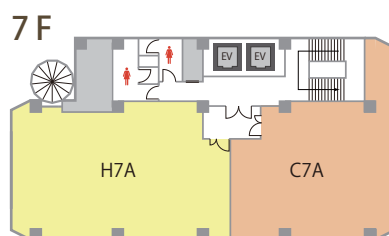

## 施設の詳細

全26室、最大1,557名収容。

ビル一棟、11フロアすべてが貸会議室。

## フロアマップ

定員6名～189名のバリエーション豊富な全26室。

会議・研修・セミナー・学会・講演会・試験会場・展示会会場としてのご利用の他、各種パーティ会場としても人気の会場です。

階数	部屋名称	面積		収容人数
		m <sup>2</sup>	坪	
B1	CB1	98.3m <sup>2</sup>	29.73坪	63
1	M1A	32.2m <sup>2</sup>	10.49坪	18
	M1B	13.0m <sup>2</sup>	4.0坪	6
	M1C	41.2m <sup>2</sup>	12.0坪	27
2	H2A	199.9m <sup>2</sup>	60.46坪	165
3	H3A	233.3m <sup>2</sup>	70.57坪	189
4	H4A	233.3m <sup>2</sup>	70.57坪	189
5	C5A	112.4m <sup>2</sup>	34.0坪	78
	C5B	111.2m <sup>2</sup>	33.63坪	90
6	H6A	124.2m <sup>2</sup>	37.57坪	102
	C6A	100.0m <sup>2</sup>	30.25坪	63
7	H7A	124.2m <sup>2</sup>	37.57坪	102
	C7A	100.0m <sup>2</sup>	30.25坪	63
8	C8A	78.2m <sup>2</sup>	23.65坪	51
	C8B	62.2m <sup>2</sup>	18.81坪	48
	C8C	62.2m <sup>2</sup>	18.81坪	51
9	M9A	33.1m <sup>2</sup>	10.01坪	12
	M9B	17.9m <sup>2</sup>	5.41坪	12
	M9C	27.2m <sup>2</sup>	8.22坪	18
	M9D	37.1m <sup>2</sup>	11.22坪	24
	M9E	18.5m <sup>2</sup>	5.59坪	12
	M9F	17.2m <sup>2</sup>	5.2坪	12
10	M9G	19.3m <sup>2</sup>	5.83坪	12
	M9H	19.6m <sup>2</sup>	5.92坪	12
	C10A	91.9m <sup>2</sup>	27.79坪	69
	C10B	95.2m <sup>2</sup>	28.79坪	72