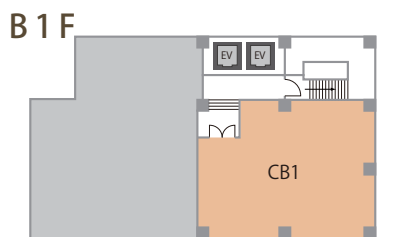

## 施設の詳細

全26室、最大1,557名収容。

ビル一棟、11フロアすべてが貸会議室。

## フロアマップ

定員6名～189名のバリエーション豊富な全26室。

会議・研修・セミナー・学会・講演会・試験会場・展示会会場としてのご利用の他、各種パーティ会場としても人気の会場です。

階数	部屋名称	面積		収容人数
		m <sup>2</sup>	坪	
B1	CB1	98.3m <sup>2</sup>	29.73坪	63
1	M1A	32.2m <sup>2</sup>	10.49坪	18
	M1B	13.0m <sup>2</sup>	4.0坪	6
	M1C	41.2m <sup>2</sup>	12.0坪	27
2	H2A	199.9m <sup>2</sup>	60.46坪	165
3	H3A	233.3m <sup>2</sup>	70.57坪	189
4	H4A	233.3m <sup>2</sup>	70.57坪	189
5	C5A	112.4m <sup>2</sup>	34.0坪	78
	C5B	111.2m <sup>2</sup>	33.63坪	90
6	H6A	124.2m <sup>2</sup>	37.57坪	102
	C6A	100.0m <sup>2</sup>	30.25坪	63
7	H7A	124.2m <sup>2</sup>	37.57坪	102
	C7A	100.0m <sup>2</sup>	30.25坪	63
8	C8A	78.2m <sup>2</sup>	23.65坪	51
	C8B	62.2m <sup>2</sup>	18.81坪	48
	C8C	62.2m <sup>2</sup>	18.81坪	51
9	M9A	33.1m <sup>2</sup>	10.01坪	12
	M9B	17.9m <sup>2</sup>	5.41坪	12
	M9C	27.2m <sup>2</sup>	8.22坪	18
	M9D	37.1m <sup>2</sup>	11.22坪	24
	M9E	18.5m <sup>2</sup>	5.59坪	12
	M9F	17.2m <sup>2</sup>	5.2坪	12
10	M9G	19.3m <sup>2</sup>	5.83坪	12
	M9H	19.6m <sup>2</sup>	5.92坪	12
	C10A	91.9m <sup>2</sup>	27.79坪	69
	C10B	95.2m <sup>2</sup>	28.79坪	72