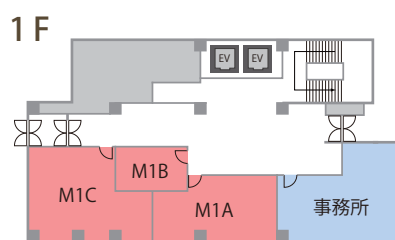

会議室の詳細は・・・

ホームページ又はお電話よりお気軽にお問合せ下さい  
TKP渋谷カンファレンスセンター

<http://shibuya-kaigishitsu.net>

03-5778-2700 予約センター  
受付 9:00~20:00

全国の会議室をお探しの方は・・・

全国 670 室以上、43,000 席の貸会議室を直営

**TKP** 貸会議室ネット

<http://www.kashikaigishitsu.net/>

## 施設の詳細

全26室、最大1,557名収容。

ビル一棟、11フロアすべてが貸会議室。

## フロアマップ

定員6名～189名のバリエーション豊富な全26室。

会議・研修・セミナー・学会・講演会・試験会場・展示会会場としてのご利用の他、各種パーティ会場としても人気の会場です。

階数	部屋名称	面積		収容人数
		m <sup>2</sup>	坪	
B1	CB1	98.3m <sup>2</sup>	29.73坪	63
1	M1A	32.2m <sup>2</sup>	10.49坪	18
	M1B	13.0m <sup>2</sup>	4.0坪	6
	M1C	41.2m <sup>2</sup>	12.0坪	27
2	H2A	199.9m <sup>2</sup>	60.46坪	165
3	H3A	233.3m <sup>2</sup>	70.57坪	189
4	H4A	233.3m <sup>2</sup>	70.57坪	189
5	C5A	112.4m <sup>2</sup>	34.0坪	78
	C5B	111.2m <sup>2</sup>	33.63坪	90
6	H6A	124.2m <sup>2</sup>	37.57坪	102
	C6A	100.0m <sup>2</sup>	30.25坪	63
7	H7A	124.2m <sup>2</sup>	37.57坪	102
	C7A	100.0m <sup>2</sup>	30.25坪	63
8	C8A	78.2m <sup>2</sup>	23.65坪	51
	C8B	62.2m <sup>2</sup>	18.81坪	48
	C8C	62.2m <sup>2</sup>	18.81坪	51
9	M9A	33.1m <sup>2</sup>	10.01坪	12
	M9B	17.9m <sup>2</sup>	5.41坪	12
	M9C	27.2m <sup>2</sup>	8.22坪	18
	M9D	37.1m <sup>2</sup>	11.22坪	24
	M9E	18.5m <sup>2</sup>	5.59坪	12
	M9F	17.2m <sup>2</sup>	5.2坪	12
10	M9G	19.3m <sup>2</sup>	5.83坪	12
	M9H	19.6m <sup>2</sup>	5.92坪	12
	C10A	91.9m <sup>2</sup>	27.79坪	69
	C10B	95.2m <sup>2</sup>	28.79坪	72