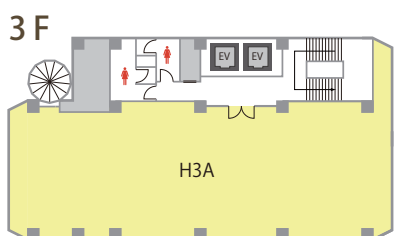

## 施設の詳細

全26室、最大1,557名収容。

ビル一棟、11フロアすべてが貸会議室。

## フロアマップ

定員6名～189名のバリエーション豊富な全26室。

会議・研修・セミナー・学会・講演会・試験会場・展示会会場としてのご利用の他、各種パーティ会場としても人気の会場です。

階数	部屋名称	面積		収容人数
		m <sup>2</sup>	坪	
B1	CB1	98.3m <sup>2</sup>	29.73坪	63
1	M1A	32.2m <sup>2</sup>	10.49坪	18
	M1B	13.0m <sup>2</sup>	4.0坪	6
	M1C	41.2m <sup>2</sup>	12.0坪	27
2	H2A	199.9m <sup>2</sup>	60.46坪	165
3	H3A	233.3m <sup>2</sup>	70.57坪	189
4	H4A	233.3m <sup>2</sup>	70.57坪	189
5	C5A	112.4m <sup>2</sup>	34.0坪	78
	C5B	111.2m <sup>2</sup>	33.63坪	90
6	H6A	124.2m <sup>2</sup>	37.57坪	102
	C6A	100.0m <sup>2</sup>	30.25坪	63
7	H7A	124.2m <sup>2</sup>	37.57坪	102
	C7A	100.0m <sup>2</sup>	30.25坪	63
8	C8A	78.2m <sup>2</sup>	23.65坪	51
	C8B	62.2m <sup>2</sup>	18.81坪	48
	C8C	62.2m <sup>2</sup>	18.81坪	51
9	M9A	33.1m <sup>2</sup>	10.01坪	12
	M9B	17.9m <sup>2</sup>	5.41坪	12
	M9C	27.2m <sup>2</sup>	8.22坪	18
	M9D	37.1m <sup>2</sup>	11.22坪	24
	M9E	18.5m <sup>2</sup>	5.59坪	12
	M9F	17.2m <sup>2</sup>	5.2坪	12
10	M9G	19.3m <sup>2</sup>	5.83坪	12
	M9H	19.6m <sup>2</sup>	5.92坪	12
	C10A	91.9m <sup>2</sup>	27.79坪	69
	C10B	95.2m <sup>2</sup>	28.79坪	72