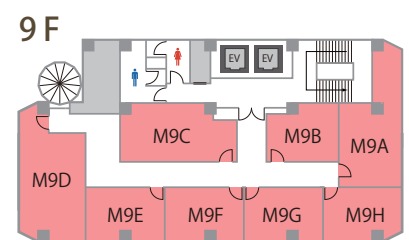

## 施設の詳細

全26室、最大1,557名収容。

ビル一棟、11フロアすべてが貸会議室。

## フロアマップ

定員6名～189名のバリエーション豊富な全26室。

会議・研修・セミナー・学会・講演会・試験会場・展示会会場としてのご利用の他、各種パーティ会場としても人気の会場です。

階数	部屋名称	面積		収容人数
		m <sup>2</sup>	坪	
B1	CB1	98.3m <sup>2</sup>	29.73坪	63
1	M1A	32.2m <sup>2</sup>	10.49坪	18
	M1B	13.0m <sup>2</sup>	4.0坪	6
	M1C	41.2m <sup>2</sup>	12.0坪	27
2	H2A	199.9m <sup>2</sup>	60.46坪	165
3	H3A	233.3m <sup>2</sup>	70.57坪	189
4	H4A	233.3m <sup>2</sup>	70.57坪	189
5	C5A	112.4m <sup>2</sup>	34.0坪	78
	C5B	111.2m <sup>2</sup>	33.63坪	90
6	H6A	124.2m <sup>2</sup>	37.57坪	102
	C6A	100.0m <sup>2</sup>	30.25坪	63
7	H7A	124.2m <sup>2</sup>	37.57坪	102
	C7A	100.0m <sup>2</sup>	30.25坪	63
8	C8A	78.2m <sup>2</sup>	23.65坪	51
	C8B	62.2m <sup>2</sup>	18.81坪	48
	C8C	62.2m <sup>2</sup>	18.81坪	51
9	M9A	33.1m <sup>2</sup>	10.01坪	12
	M9B	17.9m <sup>2</sup>	5.41坪	12
	M9C	27.2m <sup>2</sup>	8.22坪	18
	M9D	37.1m <sup>2</sup>	11.22坪	24
	M9E	18.5m <sup>2</sup>	5.59坪	12
	M9F	17.2m <sup>2</sup>	5.2坪	12
10	M9G	19.3m <sup>2</sup>	5.83坪	12
	M9H	19.6m <sup>2</sup>	5.92坪	12
	C10A	91.9m <sup>2</sup>	27.79坪	69
	C10B	95.2m <sup>2</sup>	28.79坪	72