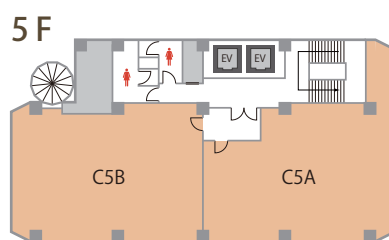

## 施設の詳細

全26室、最大1,557名収容。

ビル一棟、11フロアすべてが貸会議室。

## フロアマップ

定員6名～189名のバリエーション豊富な全26室。

会議・研修・セミナー・学会・講演会・試験会場・展示会会場としてのご利用の他、各種パーティ会場としても人気の会場です。

階数	部屋名称	面積		収容人数
		m <sup>2</sup>	坪	
B1	CB1	98.3m <sup>2</sup>	29.73坪	63
1	M1A	32.2m <sup>2</sup>	10.49坪	18
	M1B	13.0m <sup>2</sup>	4.0坪	6
	M1C	41.2m <sup>2</sup>	12.0坪	27
2	H2A	199.9m <sup>2</sup>	60.46坪	165
3	H3A	233.3m <sup>2</sup>	70.57坪	189
4	H4A	233.3m <sup>2</sup>	70.57坪	189
5	C5A	112.4m <sup>2</sup>	34.0坪	78
	C5B	111.2m <sup>2</sup>	33.63坪	90
6	H6A	124.2m <sup>2</sup>	37.57坪	102
	C6A	100.0m <sup>2</sup>	30.25坪	63
7	H7A	124.2m <sup>2</sup>	37.57坪	102
	C7A	100.0m <sup>2</sup>	30.25坪	63
8	C8A	78.2m <sup>2</sup>	23.65坪	51
	C8B	62.2m <sup>2</sup>	18.81坪	48
	C8C	62.2m <sup>2</sup>	18.81坪	51
9	M9A	33.1m <sup>2</sup>	10.01坪	12
	M9B	17.9m <sup>2</sup>	5.41坪	12
	M9C	27.2m <sup>2</sup>	8.22坪	18
	M9D	37.1m <sup>2</sup>	11.22坪	24
	M9E	18.5m <sup>2</sup>	5.59坪	12
	M9F	17.2m <sup>2</sup>	5.2坪	12
10	M9G	19.3m <sup>2</sup>	5.83坪	12
	M9H	19.6m <sup>2</sup>	5.92坪	12
	C10A	91.9m <sup>2</sup>	27.79坪	69
	C10B	95.2m <sup>2</sup>	28.79坪	72