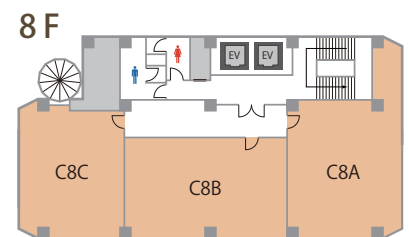

## 施設の詳細

全26室、最大1,557名収容。

ビル一棟、11フロアすべてが貸会議室。

## フロアマップ

定員6名～189名のバリエーション豊富な全26室。

会議・研修・セミナー・学会・講演会・試験会場・展示会会場としてのご利用の他、各種パーティ会場としても人気の会場です。

階数	部屋名称	面積		収容人数
		m <sup>2</sup>	坪	
B1	CB1	98.3m <sup>2</sup>	29.73坪	63
1	M1A	32.2m <sup>2</sup>	10.49坪	18
	M1B	13.0m <sup>2</sup>	4.0坪	6
	M1C	41.2m <sup>2</sup>	12.0坪	27
2	H2A	199.9m <sup>2</sup>	60.46坪	165
3	H3A	233.3m <sup>2</sup>	70.57坪	189
4	H4A	233.3m <sup>2</sup>	70.57坪	189
5	C5A	112.4m <sup>2</sup>	34.0坪	78
	C5B	111.2m <sup>2</sup>	33.63坪	90
6	H6A	124.2m <sup>2</sup>	37.57坪	102
	C6A	100.0m <sup>2</sup>	30.25坪	63
7	H7A	124.2m <sup>2</sup>	37.57坪	102
	C7A	100.0m <sup>2</sup>	30.25坪	63
8	C8A	78.2m <sup>2</sup>	23.65坪	51
	C8B	62.2m <sup>2</sup>	18.81坪	48
	C8C	62.2m <sup>2</sup>	18.81坪	51
9	M9A	33.1m <sup>2</sup>	10.01坪	12
	M9B	17.9m <sup>2</sup>	5.41坪	12
	M9C	27.2m <sup>2</sup>	8.22坪	18
	M9D	37.1m <sup>2</sup>	11.22坪	24
	M9E	18.5m <sup>2</sup>	5.59坪	12
	M9F	17.2m <sup>2</sup>	5.2坪	12
10	M9G	19.3m <sup>2</sup>	5.83坪	12
	M9H	19.6m <sup>2</sup>	5.92坪	12
	C10A	91.9m <sup>2</sup>	27.79坪	69
	C10B	95.2m <sup>2</sup>	28.79坪	72