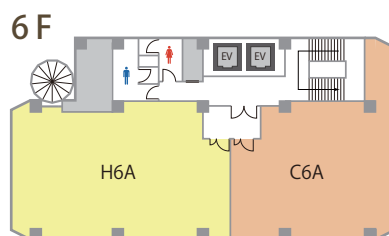

## 施設の詳細

全26室、最大1,557名収容。

ビル一棟、11フロアすべてが貸会議室。

## フロアマップ

定員6名～189名のバリエーション豊富な全26室。

会議・研修・セミナー・学会・講演会・試験会場・展示会会場としてのご利用の他、各種パーティ会場としても人気の会場です。

階数	部屋名称	面積		収容人数
		m <sup>2</sup>	坪	
B1	CB1	98.3m <sup>2</sup>	29.73坪	63
1	M1A	32.2m <sup>2</sup>	10.49坪	18
	M1B	13.0m <sup>2</sup>	4.0坪	6
	M1C	41.2m <sup>2</sup>	12.0坪	27
2	H2A	199.9m <sup>2</sup>	60.46坪	165
3	H3A	233.3m <sup>2</sup>	70.57坪	189
4	H4A	233.3m <sup>2</sup>	70.57坪	189
5	C5A	112.4m <sup>2</sup>	34.0坪	78
	C5B	111.2m <sup>2</sup>	33.63坪	90
6	H6A	124.2m <sup>2</sup>	37.57坪	102
	C6A	100.0m <sup>2</sup>	30.25坪	63
7	H7A	124.2m <sup>2</sup>	37.57坪	102
	C7A	100.0m <sup>2</sup>	30.25坪	63
8	C8A	78.2m <sup>2</sup>	23.65坪	51
	C8B	62.2m <sup>2</sup>	18.81坪	48
	C8C	62.2m <sup>2</sup>	18.81坪	51
9	M9A	33.1m <sup>2</sup>	10.01坪	12
	M9B	17.9m <sup>2</sup>	5.41坪	12
	M9C	27.2m <sup>2</sup>	8.22坪	18
	M9D	37.1m <sup>2</sup>	11.22坪	24
	M9E	18.5m <sup>2</sup>	5.59坪	12
	M9F	17.2m <sup>2</sup>	5.2坪	12
10	M9G	19.3m <sup>2</sup>	5.83坪	12
	M9H	19.6m <sup>2</sup>	5.92坪	12
	C10A	91.9m <sup>2</sup>	27.79坪	69
	C10B	95.2m <sup>2</sup>	28.79坪	72