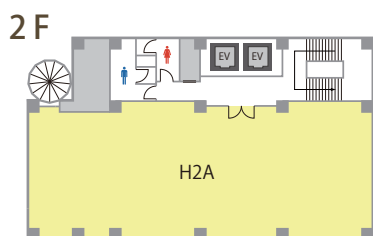

## 施設の詳細

全26室、最大1,557名収容。

ビル一棟、11フロアすべてが貸会議室。

## フロアマップ

定員6名～189名のバリエーション豊富な全26室。

会議・研修・セミナー・学会・講演会・試験会場・展示会会場としてのご利用の他、各種パーティ会場としても人気の会場です。

階数	部屋名称	面積		収容人数
		m <sup>2</sup>	坪	
B1	CB1	98.3m <sup>2</sup>	29.73坪	63
1	M1A	32.2m <sup>2</sup>	10.49坪	18
	M1B	13.0m <sup>2</sup>	4.0坪	6
	M1C	41.2m <sup>2</sup>	12.0坪	27
2	H2A	199.9m <sup>2</sup>	60.46坪	165
3	H3A	233.3m <sup>2</sup>	70.57坪	189
4	H4A	233.3m <sup>2</sup>	70.57坪	189
5	C5A	112.4m <sup>2</sup>	34.0坪	78
	C5B	111.2m <sup>2</sup>	33.63坪	90
6	H6A	124.2m <sup>2</sup>	37.57坪	102
	C6A	100.0m <sup>2</sup>	30.25坪	63
7	H7A	124.2m <sup>2</sup>	37.57坪	102
	C7A	100.0m <sup>2</sup>	30.25坪	63
8	C8A	78.2m <sup>2</sup>	23.65坪	51
	C8B	62.2m <sup>2</sup>	18.81坪	48
	C8C	62.2m <sup>2</sup>	18.81坪	51
9	M9A	33.1m <sup>2</sup>	10.01坪	12
	M9B	17.9m <sup>2</sup>	5.41坪	12
	M9C	27.2m <sup>2</sup>	8.22坪	18
	M9D	37.1m <sup>2</sup>	11.22坪	24
	M9E	18.5m <sup>2</sup>	5.59坪	12
	M9F	17.2m <sup>2</sup>	5.2坪	12
10	M9G	19.3m <sup>2</sup>	5.83坪	12
	M9H	19.6m <sup>2</sup>	5.92坪	12
	C10A	91.9m <sup>2</sup>	27.79坪	69
	C10B	95.2m <sup>2</sup>	28.79坪	72