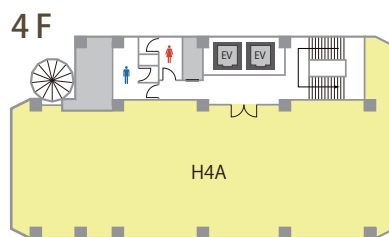

## 施設の詳細

全26室、最大1,557名収容。

ビル一棟、11フロアすべてが貸会議室。

## フロアマップ

定員6名～189名のバリエーション豊富な全26室。

会議・研修・セミナー・学会・講演会・試験会場・展示会会場としてのご利用の他、各種パーティ会場としても人気の会場です。

階数	部屋名称	面積		収容人数
		m <sup>2</sup>	坪	
B1	CB1	98.3m <sup>2</sup>	29.73坪	63
1	M1A	32.2m <sup>2</sup>	10.49坪	18
	M1B	13.0m <sup>2</sup>	4.0坪	6
	M1C	41.2m <sup>2</sup>	12.0坪	27
2	H2A	199.9m <sup>2</sup>	60.46坪	165
3	H3A	233.3m <sup>2</sup>	70.57坪	189
4	H4A	233.3m <sup>2</sup>	70.57坪	189
5	C5A	112.4m <sup>2</sup>	34.0坪	78
	C5B	111.2m <sup>2</sup>	33.63坪	90
6	H6A	124.2m <sup>2</sup>	37.57坪	102
	C6A	100.0m <sup>2</sup>	30.25坪	63
7	H7A	124.2m <sup>2</sup>	37.57坪	102
	C7A	100.0m <sup>2</sup>	30.25坪	63
8	C8A	78.2m <sup>2</sup>	23.65坪	51
	C8B	62.2m <sup>2</sup>	18.81坪	48
	C8C	62.2m <sup>2</sup>	18.81坪	51
9	M9A	33.1m <sup>2</sup>	10.01坪	12
	M9B	17.9m <sup>2</sup>	5.41坪	12
	M9C	27.2m <sup>2</sup>	8.22坪	18
	M9D	37.1m <sup>2</sup>	11.22坪	24
	M9E	18.5m <sup>2</sup>	5.59坪	12
	M9F	17.2m <sup>2</sup>	5.2坪	12
10	M9G	19.3m <sup>2</sup>	5.83坪	12
	M9H	19.6m <sup>2</sup>	5.92坪	12
	C10A	91.9m <sup>2</sup>	27.79坪	69
	C10B	95.2m <sup>2</sup>	28.79坪	72