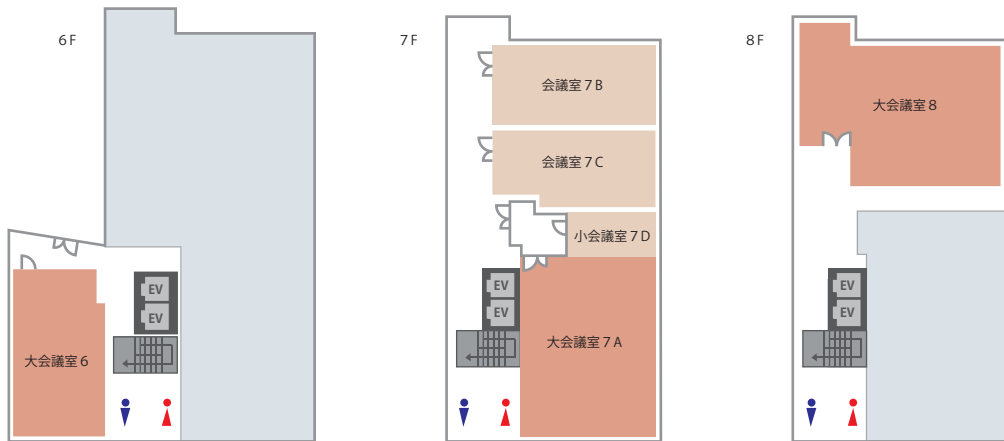

## TKP 名古屋ビジネスセンター 会議室一覧

フロア	名称	面積 (㎡)	定員 (人)
6F	会議室 6	56	48
	大会議室 7A	156	132
7F	会議室 7B	94	90
	会議室 7C	57	60
	小会議室 7D	29	24
8F	大会議室 8	191	156

※準備・入室・退室は時間内をお願い致します。 ※ご予約は3時間以上からとなります。  
 ※8:00～9:00は早朝30%増しとなります。 ※21:00以降は深夜30%増しとなります。  
 ※土・日・祝日は30%増しとなります。

! 近隣お勧め会議室のご案内

『TKP 浜松カンファレンスセンター』

浜松駅ビル「メイワン」内でアクセス  
 抜群のハイグレード会議室。

□アクセス  
 JR各線  
 「浜松駅」 徒歩0分  
 遠州鉄道線  
 「新浜松駅」 徒歩3分

□会議室  
 全4室 (定員18名～120名)