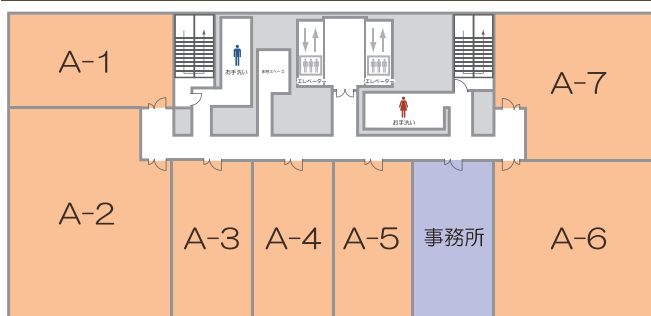

検索

株式会社ティーケーピー本社 〒103-0025 東京都中央区日本橋茅場町3-7-3 TKP タワー 8F

施設の詳細

広島駅から徒歩1分

42名～141名まで収容可能の貸会議室

広島シティセンターフロアマップ

フロア	名称	面積(m <sup>2</sup> )	定員(人)
7階	A-1	105	66
	A-2	195	141
	A-3	79	42
	A-4	79	42
	A-5	79	42
	A-6	157	105
	A-7	138	84