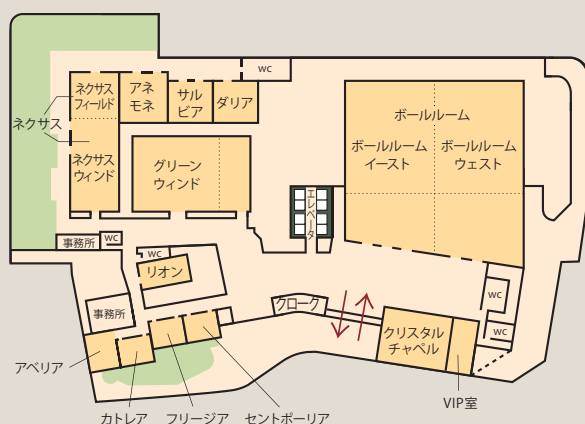

全11室、18名から1,800名収容

「品川駅」徒歩3分の好立地とホテルならではの質空間。TKPなら、交通・宿泊手配も一括で承りますので、海外、日本全国のお客様をお迎えする会議やパーティーにも便利にご利用頂けます。

□フロア図 レイアウト変更、お部屋のジョイント等、フレキシブルに対応致します。

□施設一覧

レセプションパーティー、国際会議、株主総会、発表会、展示会、フォーラム、記念行事、会議、研修、OB会などご利用用途に合わせてご提案致します。

宴会場名	面積	収容人数				
		正餐	ブッフェ	スクール	シアター	口の字
ボールルーム	1,720㎡	800名	1,500名	900名	1,800名	150名
ボールルームイースト	770㎡	260名	500名	380名	750名	100名
ボールルームウェスト	950㎡	320名	600名	380名	800名	100名
グリーンウィンド	500㎡	250名	350名	320名	600名	80名
ネクサス	380㎡	200名	250名	240名	400名	110名
ネクサスウィンド	200㎡	100名	120名	120名	250名	65名
ネクサスフィールド	180㎡	70名	100名	110名	190名	60名
アネモネ	135㎡	60名	80名	70名	130名	45名
サルビア	125㎡	50名	70名	60名	120名	35名
ダリア	125㎡	50名	70名	60名	120名	35名
セントポーリア	45㎡	20名	20名	20名	30名	20名
フリージア	45㎡	20名	20名	20名	30名	20名
カトレア	45㎡	20名	20名	20名	30名	20名
リオン	75㎡	—	—	36名	—	—
アベリア	29㎡	—	—	—	—	18名

TKP

TKPガーデンシティ品川

TKP Garden City Shinagawa

「品川駅」より徒歩3分。
羽田空港の国際化でますます便利に。

□パーティー

1,800名のお客様をお迎えする盛大なご宴会から、アットホームな懇親会まで。多彩なプランの中からシチュエーションに合わせてご提案致します。

□アクセス

〒108-0074
東京都港区高輪 3-13-3
SHINAGAWA GOOSIF
京急線「品川駅」高輪口より徒歩3分
JR「品川駅」中央改札口(高輪口)より徒歩3分

多様なニーズに応える多彩な空間

国際会議、学会

「品川駅」より徒歩3分、羽田空港より13分。海外からお迎えするゲストにも便利な好立地です。

パーティー、宴会

小部屋の用意から最大1,800名まで対応の大宴会も可能。色彩に溢れるお料理がパーティーをより一層引き立てます。

記念式典、展示会

天井高最高6mのダイナミックな空間は、記念式典や展示会など華やかなイベントに最適です。

決算説明会・IR説明会プラン