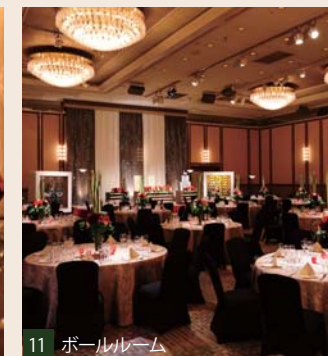

全11室、18名から1,800名収容

「品川駅」徒歩3分の好立地とホテルならではの質空間。TKPなら、交通・宿泊手配も一括で承りますので、海外、日本全国のお客様をお迎えする会議やパーティーにも便利にご利用頂けます。

□フロア図 レイアウト変更、お部屋のジョイント等、フレキシブルに対応致します。

□施設一覧

レセプションパーティー、国際会議、株主総会、発表会、展示会、フォーラム、記念行事、会議、研修、OB会などご利用用途に合わせてご提案致します。

多様なニーズに応える多彩な空間

国際会議、学会

「品川駅」より徒歩3分、羽田空港より13分。海外からお迎えするゲストにも便利な好立地です。

パーティー、宴会

小部屋の用意から最大1,800名まで対応の大宴会も可能。色彩に溢れるお料理がパーティーをより一層引き立てます。

記念式典、展示会

天井高最高6mのダイナミックな空間は、記念式典や展示会など華やかなイベントに最適です。

決算説明会・IR説明会プラン

パーティー開催時には、専属シェフこだわりのオリジナルメニューをご用意致します。

また、緑豊かな庭園、純白のチャペル、シャンデリアの輝く披露宴会場と、ホテルならではの充実のファシリティを活かし、ウェディング会場としてのご利用もご案内しております。

12 クリスタルチャペル

4 ネクサス

11 ホールルーム

8 カトレア

9 フリージア

10 セントポーリア