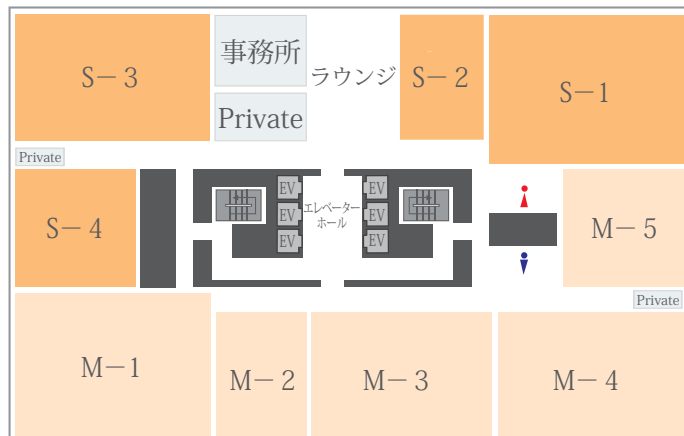

☎ 092-720-8003

予約センター
受付 9:00~20:00

全国の会議室をお探しの方は・・・

全国 670 室以上、43,000 席の貸会議室を直営

TKP 貸会議室ネット

<http://www.kashikaigishitsu.net/>

TKP

検索

株式会社ティーケーピー本社 〒103-0025 東京都中央区日本橋茅場町 3-7-3 TKP タワー 8F

施設の詳細

バリエーション豊富な全9室。会議やセミナー、懇親会等、ご利用目的に合わせてレイアウト変更等も承ります。

フロアマップ

S-Side 昭和通り側

M-Side 明治通り側

フロア	名称	面積(m ²)	定員(人)
8階	S-1	193	141
	S-2	77	45
	S-3	163	114
	S-4	91	57
	M-1	193	141
	M-2	77	45
	M-3	155	102
	M-4	163	114
	M-5	98	57