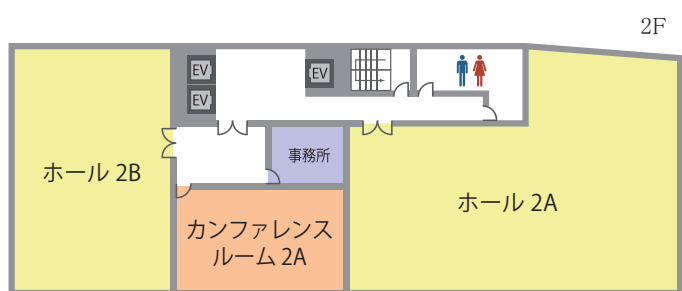

<http://tkptamachi.net/>

TKP田町カンファレンスセンター 検索

☎ 050-3803-5922 予約センター  
受付 9:00~20:00

全国の会議室をお探しの方は・・・

全国 700 室以上、47,000 席の貸会議室を直営

TKP 貸会議室ネット

<http://www.kashikaigishitsu.net/> TKP 検索

株式会社ティーケーピー本社 〒103-0025 東京都中央区日本橋茅場町 3-7-3 TKP タワー 8F

## 施設の詳細

定員36～228名、全6室のバラエティ豊富な会議室。  
 全ての人に優しいバリアフリー設計の施設です。

### フロアマップ

フロア	名称	面積(m <sup>2</sup> )	定員(人)
2F	ホール2A	281	228
	ホール2B	161	138
	カンファレンスルーム2A	78	72
B1F	カンファレンスルームB1A	115	96
	カンファレンスルームB1B	50	42
	カンファレンスルームB1C	50	36