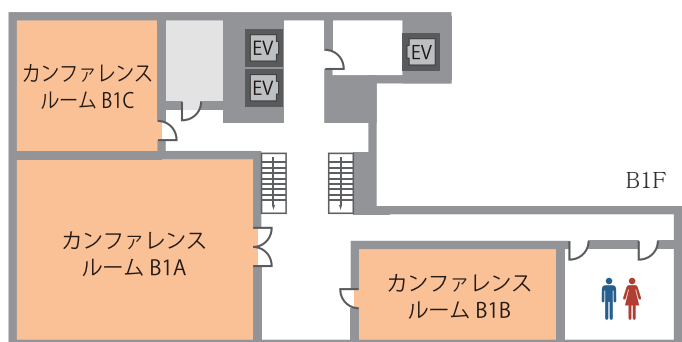

## ■ アクセス

〒108-0014

東京都港区芝 5-29-14

田町日工ビル B1F・2F (旧 田町駅前会議室)

JR「田町駅」三田口 (西口) 徒歩3分

都営地下鉄浅草線・三田線「三田駅」より徒歩3分

会議室の詳細は・・・

ホームページ又はお電話よりお気軽にお問合せ下さい  
TKP田町カンファレンスセンター

<http://tkptamachi.net/>

TKP田町カンファレンスセンター 検索

☎ 050-3803-5922 予約センター  
受付 9:00~20:00

全国の会議室をお探しの方は・・・

全国 700 室以上、47,000 席の貸会議室を直営

TKP 貸会議室ネット

<http://www.kashikaigishitsu.net/> TKP 検索

株式会社ティーケーピー本社 〒103-0025 東京都中央区日本橋茅場町 3-7-3 TKP タワー 8F

## 施設の詳細

定員36～228名、全6室のバラエティ豊富な会議室。  
 全ての人に優しいバリアフリー設計の施設です。

### フロアマップ

フロア	名称	面積(m <sup>2</sup> )	定員(人)
2F	ホール2A	281	228
	ホール2B	161	138
	カンファレンスルーム2A	78	72
B1F	カンファレンスルームB1A	115	96
	カンファレンスルームB1B	50	42
	カンファレンスルームB1C	50	36