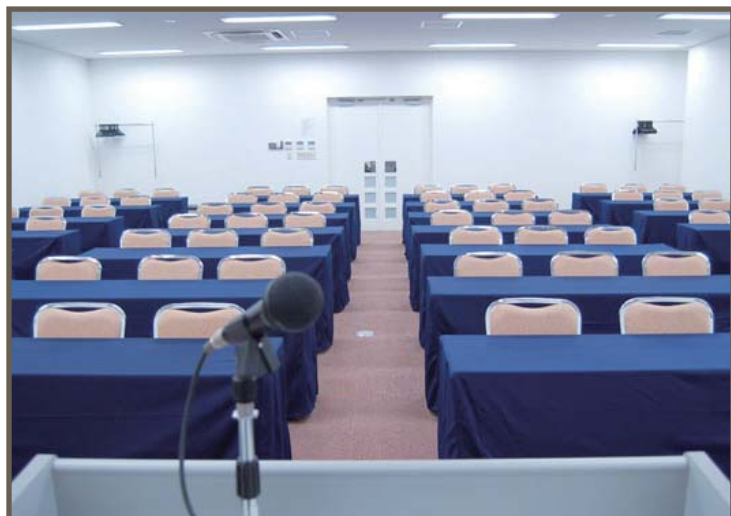

# TKP 田町カンファレンスセンター

TKP TAMACHI Conference Center

旧 田町駅前会議室

JR「田町駅」より徒歩3分。アクセス至便で高品質な会場。

三田駅徒歩3分、田町駅徒歩3分。  
ホテル品質、洗練されたデザインの施設。  
会議、研修、セミナー、懇親会などに最適。

## 施設の詳細

定員36～228名、全6室のバラエティ豊富な会議室。  
 全ての人に優しいバリアフリー設計の施設です。