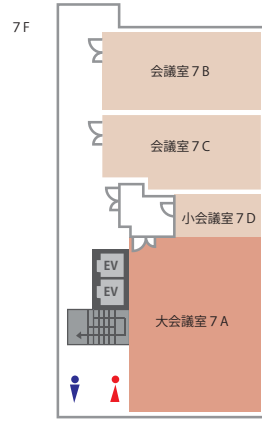

TKP 名古屋ビジネスセンター 施設のご案内

TKP 名古屋ビジネスセンター 会議室一覧

フロア	名称	面積 (㎡)	定員 (人)
6F	会議室 6	56	48
7F	大会議室 7A	140	132
	会議室 7B	94	90
	会議室 7C	77	60
	小会議室 7D	29	24
8F	大会議室 8	191	156

※準備・入室・退室は時間内をお願い致します。 ※ご予約は3時間以上からとなります。
※8:00～9:00 は早朝 30%増しとなります。 ※21:00以降は深夜 30%増しとなります。
※土・日・祝日は 30% 増しとなります。

■ : 大会議室 ■ : 会議室