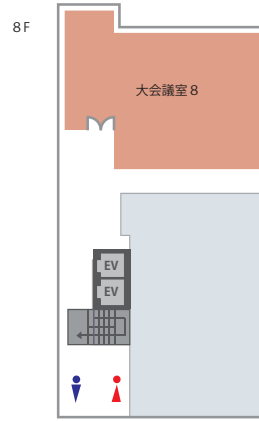

## TKP 名古屋ビジネスセンター 会議室一覧

フロア	名称	面積 (㎡)	定員 (人)
6F	会議室 6	56	48
7F	大会議室 7A	140	132
	会議室 7B	94	90
	会議室 7C	77	60
	小会議室 7D	29	24
8F	大会議室 8	191	156

※準備・入室・退室は時間内をお願い致します。 ※ご予約は3時間以上からとなります。  
 ※8:00～9:00 は早朝 30%増しとなります。 ※21:00以降は深夜 30%増しとなります。  
 ※土・日・祝日は 30% 増しとなります。

■ : 大会議室 ■ : 会議室

! 近隣お勧め会議室のご案内

『TKP 浜松カンファレンスセンター』  
 浜松駅ビル「メイワン」内でアクセス  
 抜群のハイグレード会議室。

□ アクセス

JR 各線  
 「浜松駅」 徒歩 0 分  
 遠州鉄道線  
 「新浜松駅」 徒歩 3 分

□ 会議室

全 4 室 (定員 18 名～ 120 名)