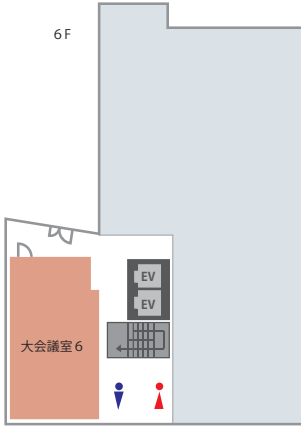

TKP 名古屋ビジネスセンター 施設のご案内

TKP 名古屋ビジネスセンター 会議室一覧

フロア	名称	面積 (㎡)	定員 (人)
6F	会議室 6	56	48
7F	大会議室 7A	140	132
	会議室 7B	94	90
	会議室 7C	77	60
	小会議室 7D	29	24
8F	大会議室 8	191	156

※準備・入室・退室は時間内をお願い致します。 ※ご予約は3時間以上からとなります。
※8:00～9:00 は早朝 30%増しとなります。 ※21:00以降は深夜 30%増しとなります。
※土・日・祝日は 30% 増しとなります。

■ : 大会議室 ■ : 会議室