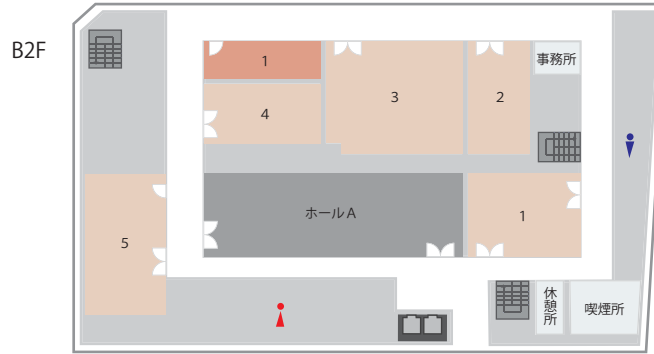

TKP 横浜駅西口ビジネスセンター

「横浜駅」徒歩 **3** 分の好立地。最大 **153** 名収容可能。

「横浜駅」より徒歩3分。定員24名～153名まで収容可能、総席数453席の大規模会議室。

ホール

定員153名の広々としたホール。
大人数でのご利用に最適です。

カンファレンスルーム

定員42名～84名まで収容可能な全5室。
ご利用用途に合わせてお選び下さい。

ミーティングルーム

定員24名の会議室。
少人数での会議にご利用頂けます。

■ 会議室の詳細は TKP 横浜駅西口ビジネスセンターのホームページをご覧ください。

TKP 横浜駅西口ビジネスセンター ホームページ <http://tkpyokohama.net>

TKP 横浜

検索

■ TKP では全国 500 室以上の貸会議室を直営しております。全国の会議室をお探しの方は TKP 貸会議室ネットをご利用下さい。

TKP 貸会議室ネット <http://www.kashikaigishitsu.net>

TKP

検索

TKP 横浜駅西口ビジネスセンター 会議室一覧

フロア	名称	面積 (㎡)	定員 (人)
B2F	ホールA	155	153
	カンファレンスルーム 1	69	54
	カンファレンスルーム 2	51	42
	カンファレンスルーム 3	111	84
	カンファレンスルーム 4	51	42
	カンファレンスルーム 5	71	54
	ミーティングルーム 1	36	24

- ※準備・入室・退室は時間内をお願い致します。
- ※ご予約は5時間以上からとなります。
- ※8:00～9:00は早朝30%増しとなります。
- ※21:00以降は深夜30%増しとなります。
- ※土日祝は30%増しとなります。

- : ホール
- : カンファレンスルーム
- : ミーティングルーム
- : エレベーター

！ 近隣お勧め会議室のご案内

ワンランク上の **高級会議室**『TKP コンカード横浜カンファレンスセンター』 URL <http://tkpcy.net>

所在地 : 〒221-0056 神奈川県横浜市神奈川区金港町3-1 コンカード横浜 2F
 アクセス : 「横浜駅」きた東口 改札口 徒歩5分
 会議室 : ホール1室 (168名)・カンファレンスルーム8室 (18名～70名)・ミーティングルーム14室 (6名)