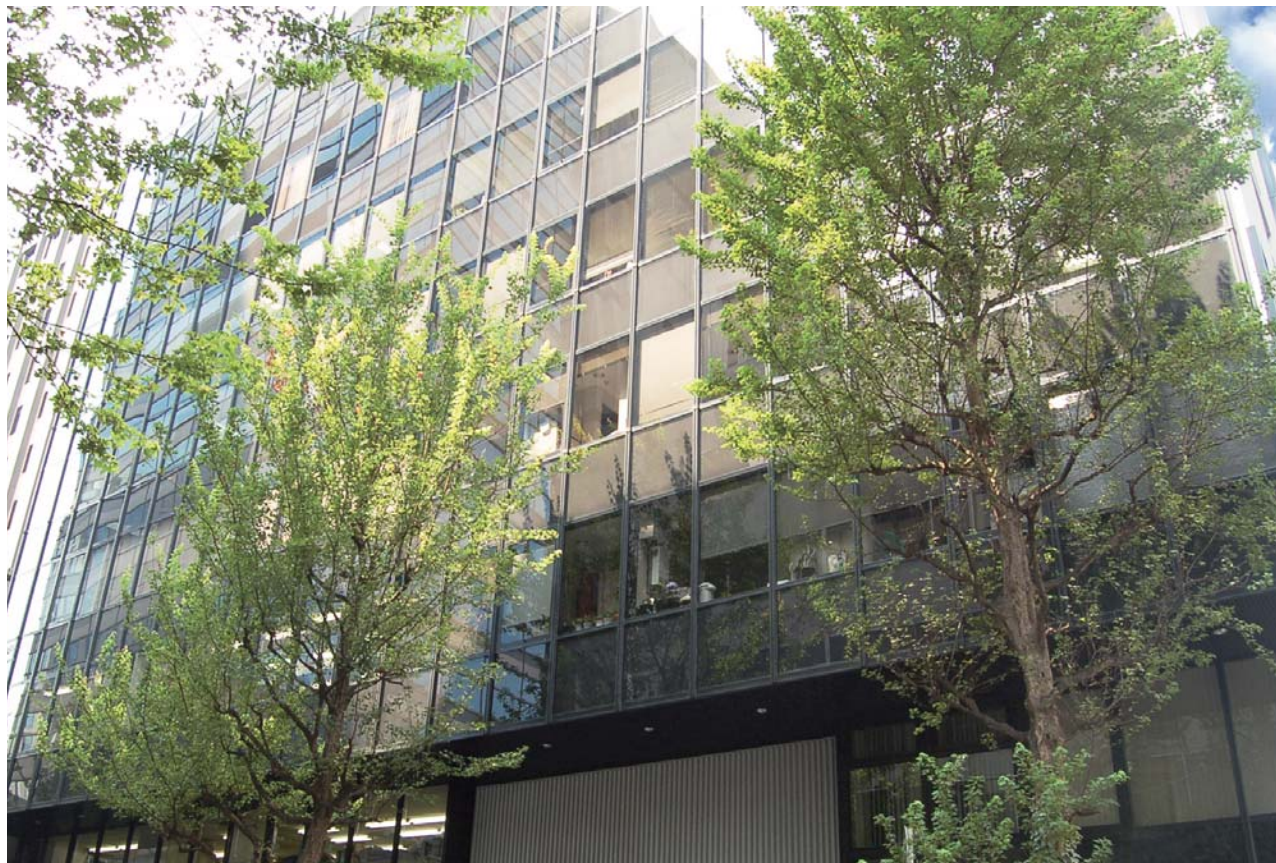

TKP 横浜駅西口ビジネスセンター

「横浜駅」徒歩 **3** 分の好立地。最大 **153** 名収容可能。

「横浜駅」より徒歩3分。定員24名～153名まで収容可能、総席数453席の大規模会議室。

ホール

定員153名の広々としたホール。
大人数でのご利用に最適です。

カンファレンスルーム

定員42名～84名まで収容可能な全5室。
ご利用用途に合わせてお選び下さい。

ミーティングルーム