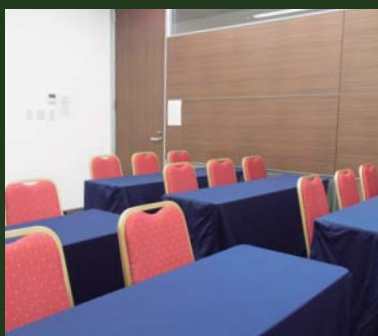

GardenCity

YOKOHAMA

ガーデンシティ横浜

「横浜駅」より徒歩5分。
展示会に最適な
ハイクオリティデザイン。

多様なニーズに応える多彩な空間

展示会

開放感溢れるスタイリッシュな空間は展示会会場としてのご利用に最適です。

コンベンション、学会

「横浜駅」より徒歩5分とイベント開催時に、大変便利な好立地です。

パーティー、ケータリング

パーティー料理、軽食、お弁当等、ガーデンシティ横浜のオリジナルプランをご用意しております。

Cafe Cuae

会議室に併設されている Cafe Cuae。喫茶・軽食のほか、立食50名様対応のパーティーも承っております。

全12室、6名から168名収容

横浜駅東口に連なるビジネス拠点『ポートサイド』に誕生した最新のビル内に、全12室の会議室を展開。開放感溢れるスタイリッシュな空間は、展示会、コンベンション、学会等の会場として多くのお客様にご利用頂いております。パーティーにはガーデンシティ横浜のオリジナルプランをご用意しておりますので、ぜひご利用下さい。

□施設一覧 中小会議からコンベンション、学会、展示会まで。

宴会場名	面積	収容人数 スクール
ホールA	195㎡	168名
ホールB	138㎡	120名
カンファレンスルーム1	26㎡	18名
カンファレンスルーム2	26㎡	18名
カンファレンスルーム3	30㎡	18名
カンファレンスルーム4	52㎡	36名
カンファレンスルーム5	52㎡	36名
カンファレンスルーム6	77㎡	60名
カンファレンスルーム7	52㎡	42名
カンファレンスルーム8	84㎡	63名
カンファレンスルーム1+2	52㎡	36名
カンファレンスルーム4+5	104㎡	72名
カンファレンスルーム7+8	136㎡	105名
ミーティングルームA	13㎡	6名
ミーティングルームB	13㎡	6名