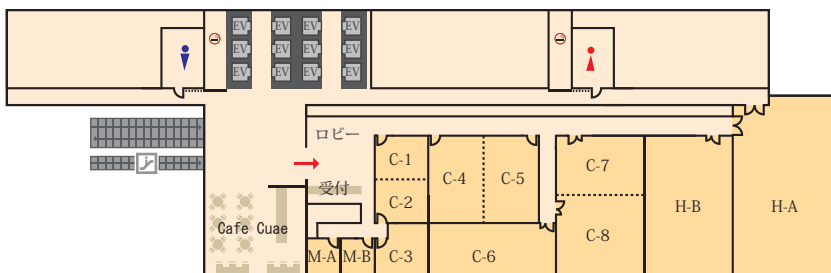

「横浜駅」より徒歩5分とイベント開催時に、大変便利な好立地です。

パーティー、ケータリング

パーティー料理、軽食、お弁当等、ガーデンシティ横浜のオリジナルプランをご用意しております。

Cafe Cuae

会議室に併設されている Cafe Cuae。喫茶・軽食のほか、立食50名様対応のパーティーも承っております。

全12室、6名から168名収容

横浜駅東口に連なるビジネス拠点『ポートサイド』に誕生した最新のビル内に、全12室の会議室を展開。開放感溢れるスタイリッシュな空間は、展示会、コンベンション、学会等の会場として多くのお客様にご利用頂いております。パーティーにはガーデンシティ横浜のオリジナルプランをご用意しておりますので、ぜひご利用下さい。

□施設一覧 中小会議からコンベンション、学会、展示会まで。

宴会場名	面積	収容人数 スクール
ホールA	195㎡	168名
ホールB	138㎡	120名
カンファレンスルーム1	26㎡	18名
カンファレンスルーム2	26㎡	18名
カンファレンスルーム3	30㎡	18名
カンファレンスルーム4	52㎡	36名
カンファレンスルーム5	52㎡	36名
カンファレンスルーム6	77㎡	60名
カンファレンスルーム7	52㎡	42名
カンファレンスルーム8	84㎡	63名
カンファレンスルーム1+2	52㎡	36名
カンファレンスルーム4+5	104㎡	72名
カンファレンスルーム7+8	136㎡	105名
ミーティングルームA	13㎡	6名
ミーティングルームB	13㎡	6名

□フロア図 レイアウト変更、お部屋のジョイント等、フレキシブルに対応致します。

□展示会 プラン

装いだけではなく、機能性も重視したガーデンシティ横浜は、展示会プランを特別料金でご案内致しております。展示会や新作発表会、即売会、見本市などのご利用に大変ご好評頂いております。詳細はお問合せ下さい。

※写真はイメージです。

□アクセス

〒221-0056

神奈川県横浜市神奈川区金港町 3-1

コンカード横浜 2F