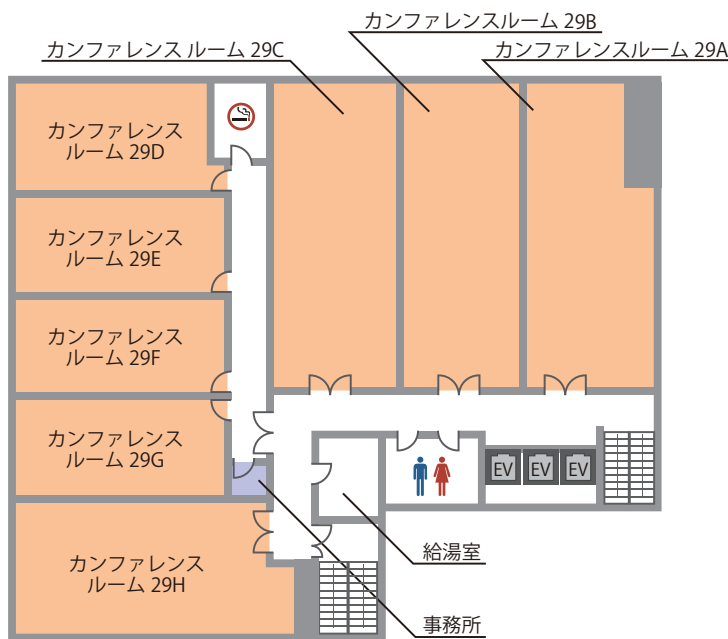

TKP 東京駅ビジネスセンター 会議室一覧

フロア	名称	面積 (㎡)	定員 (人)
9F	カンファレンスルーム 29A	110	54
	カンファレンスルーム 29B	118	114
	カンファレンスルーム 29C	115	114
	カンファレンスルーム 29D	67	60
	カンファレンスルーム 29E	69	62
	カンファレンスルーム 29F	66	62
	カンファレンスルーム 29G	69	36
	カンファレンスルーム 29H	107	87

※各会議室の料金はホームページをご覧ください。
※準備・入室・退室は時間内をお願いします。
※ご予約はご利用3時間から承ります。