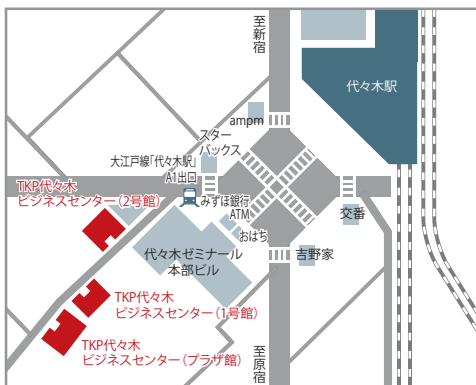

TKP 代々木ビジネスセンター アクセスマップ