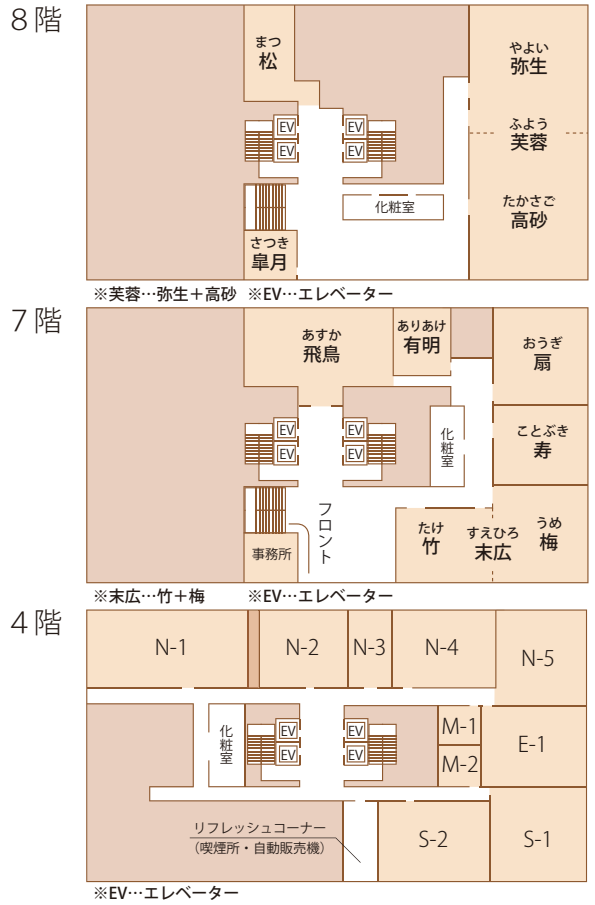

TKP TKPガーデンシティ札幌

TKP GardenCity Sapporo

「札幌駅」より徒歩5分。
ラグジュアリーな
多目的ホール・会議室。

多様なニーズに応える多彩な空間

会議、学会

「札幌駅」より徒歩5分。12名～291名まで収容可能。
会議室のジョイントやレイアウト変更も承ります。

ブライダル

お二人の特別な日。大切な人たちに囲まれて最高の
時間をお過ごしください。

パーティー、ケータリング

パーティー料理、軽食、お弁当等、ガーデンシティ札幌
のオリジナルプランをご用意しております。

ご法要

故人を偲ぶ大切な日をガーデンシティ札幌が心を
込めてお手伝い致します。

ガーデンシティ札幌きょうざいサロン 〒060-0004 北海道札幌市中央区北四条西一丁目 共済ビル 4F.7F.8F

全20室、12名から291名収容可能

「札幌駅」から徒歩5分の貸会議室。会議、ブライダル、ご法要、セミナーなど用途に合わせてのご利用が可能です。

□施設一覧

	宴会場名	面積	収容人数			
			スクール	シアター	ロの字	会食
8階	芙蓉 (ふよう)	308㎡	291名	340名	96名	200名
	高砂 (たかさご)	168㎡	141名	180名	60名	100名
	弥生 (やよい)	140㎡	117名	160名	48名	80名
	松 (まつ)	67㎡	42名	60名	36名	30名
	皐月 (さつき)	23㎡	—	—	※12名	—
7階	飛鳥 (あすか)	150㎡	114名	160名	60名	80名
	末広 (すえひろ)	168㎡	129名	184名	60名	80名
	竹 (たけ)	101㎡	81名	100名	42名	50名
	梅 (うめ)	67㎡	54名	60名	36名	30名
	扇 (おうぎ)	51㎡	36名	40名	30名	30名
	寿 (ことぶき)	31㎡	18名	32名	18名	10名
4階	有明 (ありあけ)	31㎡	18名	28名	18名	10名
	カンファレンスルーム N-1	198㎡	153名	187名	96名	—
	カンファレンスルーム N-2	64㎡	48名	54名	30名	—
	カンファレンスルーム N-3	51㎡	33名	49名	24名	—
	カンファレンスルーム N-4	124㎡	84名	94名	40名	—
	カンファレンスルーム N-5	70㎡	48名	56名	24名	—
	カンファレンスルーム E-1	91㎡	63名	74名	36名	—
	ミーティングルーム M-1	16㎡	—	—	※12名	—
	ミーティングルーム M-2	16㎡	—	—	※12名	—
	カンファレンスルーム S-1	87㎡	72名	98名	30名	—
カンファレンスルーム S-2	99㎡	60名	74名	36名	—	

※8階 皐月、4階ミーティングルームM-1、M-2の会場は流しテーブルでのご提供となります。

□フロア図 レイアウト変更やジョイントなど、ご対応致します。

□パーティー

多くのお客様をお迎える盛大なご宴会から、アットホームな懇親会まで。多彩なプランの中からシチュエーションに合わせてご提案致します。心温まるお料理で皆様をお待ちしています。

□アクセス

〒060-0004
北海道札幌市中央区北4条西1丁目
共済ビル4F・7F・8F
JR札幌駅南口より徒歩5分
地下鉄東豊線さっぽろ駅21番出口より徒歩1分