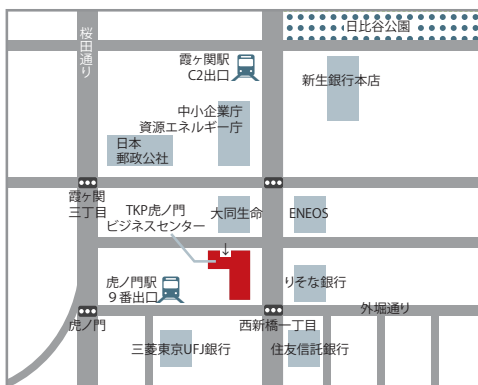

TKP 虎ノ門ビジネスセンター アクセスマップ