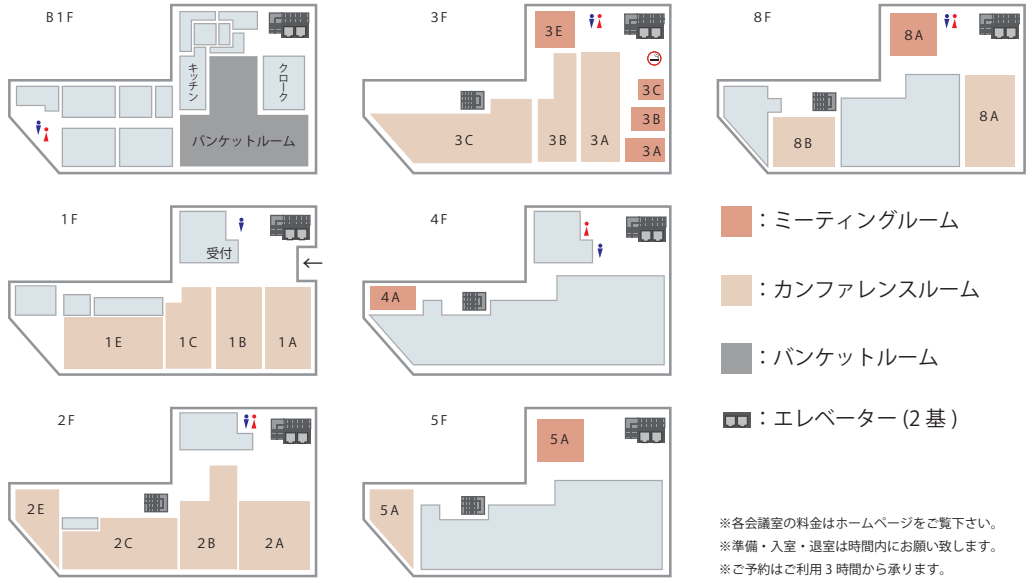

TKP 虎ノ門ビジネスセンター

地下鉄「虎ノ門駅」徒歩 **3** 分。「霞ヶ関駅」「内幸町駅」も徒歩圏内。

外堀通り沿いで交通至便。重厚な外観に洗練された室内空間。バラエティ豊富な全21室。レイアウト変更も自由自在。

外観

会議室は西新橋一丁目交差点に面した重厚な外観に赤のラインが目印です。

カンファレンスルーム

会議室はバリエーション豊富な全21室。多目的にご利用頂けます。

バンケットルーム

専用バンケットルームがございます。懇親会会場としてご利用下さい。

❑ 会議室の詳細は TKP 虎ノ門ビジネスセンターのホームページをご覧ください。

TKP 虎ノ門ビジネスセンター ホームページ <http://tkptora.net>

❑ TKP では全国 500 室以上の貸会議室を直営しております。全国の会議室をお探しの方は TKP 貸会議室ネットをご利用下さい。

TKP 貸会議室ネット <http://www.kashikaigishitsu.net>

TKP 虎ノ門ビジネスセンター 施設のご案内

TKP 虎ノ門ビジネスセンター 会議室一覧

フロア	名称	面積 (㎡)	定員 (人)
B1F	バンケットルーム	151	98
1F	カンファレンスルーム 1A	52	42
	カンファレンスルーム 1B	51	30
	カンファレンスルーム 1C	47	39
	カンファレンスルーム 1E	70	51
2F	カンファレンスルーム 2A	145	126
	カンファレンスルーム 2B	54	30
	カンファレンスルーム 2C	75	54
	カンファレンスルーム 2E	53	37
3F	カンファレンスルーム 3A	62	60
	カンファレンスルーム 3B	65	51
	カンファレンスルーム 3C	117	96
	ミーティングルーム 3A	22	12
	ミーティングルーム 3B	13	12
	ミーティングルーム 3C	11	6
	ミーティングルーム 3E	27	18
4F	ミーティングルーム 4A	29	18
5F	カンファレンスルーム 5A	52	45
	ミーティングルーム 5A	25	15
8F	カンファレンスルーム 8A	72	70
	カンファレンスルーム 8B	36	24
	ミーティングルーム 8A	25	15