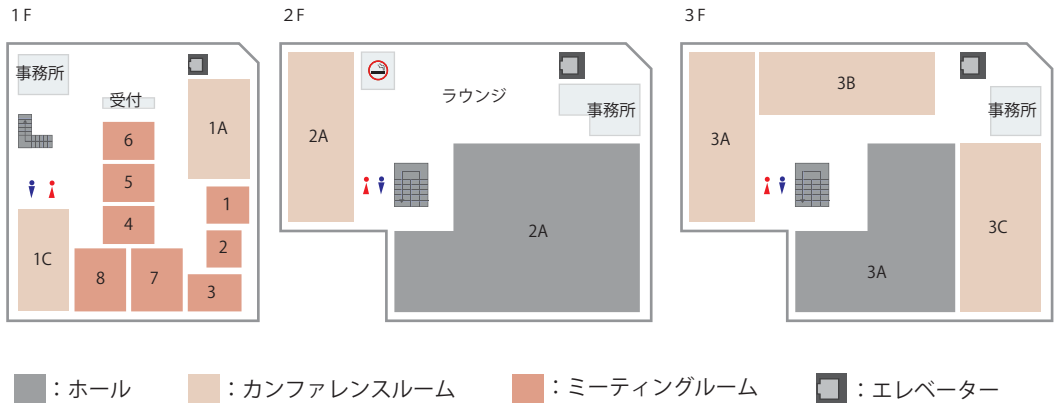

定員10名～280名まで収容可能な全16室。ご利用用途に合わせてお選び下さい。

■ 会議室の詳細は TKP 東京駅八重洲ビジネスセンターのホームページをご覧ください。

TKP 東京駅八重洲ビジネスセンター ホームページ <http://tkptokyoeki-bc.net>

TKP 八重洲 検索

■ TKP では全国 500 室以上の貸会議室を直営しております。全国の会議室をお探しの方は TKP 貸会議室ネットをご利用下さい。

TKP 貸会議室ネット

<http://www.kashikaigishitsu.net>

TKP 検索

# TKP 東京駅八重洲ビジネスセンター 施設のご案内

## TKP 東京駅八重洲ビジネスセンター 会議室一覧

フロア	名称	面積 (㎡)	定員 (人)
1F	カンファレンスルーム 1A	57	30
	カンファレンスルーム 1C	34	25
	ミーティングルーム 1	26	12
	ミーティングルーム 2	17	10
	ミーティングルーム 3	22	12
	ミーティングルーム 4	16	10
	ミーティングルーム 5	16	10
	ミーティングルーム 6	16	10
2F	ホール 2A	323	280
	カンファレンスルーム 2A	72	51
3F	ホール 3A	195	175
	カンファレンスルーム 3A	68	51
	カンファレンスルーム 3B	69	64
	カンファレンスルーム 3C	131	100