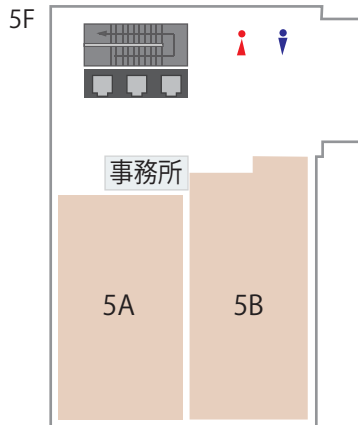

TKP 札幌ビジネスセンター

地下鉄「さっぽろ駅」徒歩 **1** 分！札幌駅前地下歩行空間開通で更に便利

JR「札幌駅」徒歩3分、地下鉄出口至近の好立地。全2室、会議室は目的に合わせてレイアウトを変更が可能です。

カンファレンスルーム

最大定員134名。セミナー会場、採用説明会会場、講演会会場等に最適の貸し会議室です。

駅至近の便利な会議室

札幌駅南口至近で快適アクセス。好立地の便利な会議室です。

❑ 会議室の詳細は TKP 札幌ビジネスセンターのホームページをご覧ください。

TKP 札幌ビジネスセンター ホームページ

<http://tkpsapporo.net>

TKP 札幌 検索

❑ TKP では全国 700 室以上の貸会議室を直営しております。全国の会議室をお探しの方は TKP 貸会議室ネットをご利用下さい。

TKP 貸会議室ネット

<http://www.kashikaigishitsu.net>

TKP 検索

TKP 札幌ビジネスセンター 会議室一覧

フロア	名称	面積 (㎡)	定員 (人)
5F	カンファレンスルーム 5A	122	106
	カンファレンスルーム 5B	138	134

■ : カンファレンスルーム

■ : エレベーター

※各会議室の料金はホームページをご覧ください。
※準備・入室・退室はご予約時間内をお願い致します。
※ご予約はご利用3時間から承ります。

TKP 札幌ビジネスセンターアネックス (仮称)

2012年1月にオープン予定!

2012年1月下旬に、
全6ルーム・30名～78名様まで、
(スクール形式 / 机1に対し3名掛け)
ご対応可能な会場がオープンいたします。
さらに、2012年5月には4ルーム増設し、
12名様のミーティングルームをはじめ、
100名様以上の会合にも対応いたします!

※2011年11月現在、上記の部屋数、規模その他の数値は調整中につき
変更となる場合がございます。詳細が確定次第改めてご連絡させていただきます。

! 近隣お勧め会議室のご案内

ワンランク上の **高級会議室** 『TKP ガーデンシティ札幌きょうさいサロン』 URL <http://kyosaisalon.net/>

所在地 : 〒060-0004 北海道札幌市中央区北四条西一丁目 共済ビル 4F・7F・8F
アクセス : JR「札幌駅」南口徒歩5分・地下鉄東豊線「さっぽろ駅」21番出口徒歩1分
会議室 : 会議室20室 (定員12名～291名)