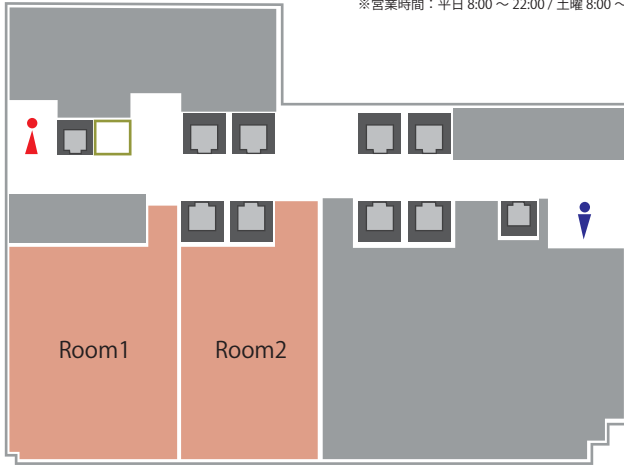

■ 会議室の詳細は TKP 新大阪会議室のホームページをご覧ください。

TKP 新大阪会議室 ホームページ

[kashikaigishitsu.net/search/shisetsu/15/](http://kashikaigishitsu.net/search/shisetsu/15/)

TKP 新大阪

検索

■ TKP では全国 700 室以上の貸会議室を直営しております。全国の会議室をお探しの方は TKP 貸会議室ネットをご利用下さい。

TKP 貸会議室ネット

<http://www.kashikaigishitsu.net>

TKP

検索

## TKP 新大阪会議室 会議室一覧

フロア	名称	面積 (㎡)	定員 (人)
2F	Room 1	204	120
	Room 2	159	72

※各会議室の料金はホームページをご覧ください。  
 ※準備・入室・退室は時間内をお願い致します。  
 ※ご予約はご利用3時間から承ります。  
 ※土曜日は30%増しとなります。  
 ※21:00以降は夜間30%割増料金となります。  
 ※日曜祝日は休館となります。  
 ※営業時間：平日 8:00～22:00 / 土曜 8:00～20:00