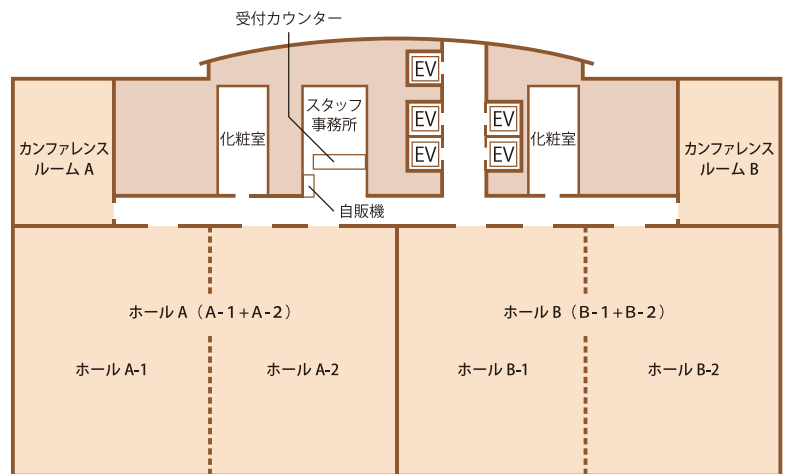

### 全6室、36名から300名収容可能

「仙台駅」西口から徒歩2分の好立地。

TKPなら、交通・宿泊手配も一括で承りますので、海外、日本全国のお客様をお迎えする会議やパーティーにも便利にご利用頂けます。

#### □施設一覧

レセプションパーティー、国際会議、株主総会、発表会、展示会、フォーラム、記念行事、会議、研修、OB会などご利用用途に合わせてご提案致します。

宴会場名	面積	収容人数
		スクール
ホールA	406.0㎡	300名
ホールA-1	206.0㎡	150名
ホールA-2	198.9㎡	150名
ホールB	406.0㎡	300名
ホールB-1	193.9㎡	150名
ホールB-2	210.2㎡	150名
カンファレンスルームA	61.0㎡	36名
カンファレンスルームB	61.0㎡	36名

#### □フロア図

レイアウト変更、お部屋のジョイント等、フレキシブルに対応致します。