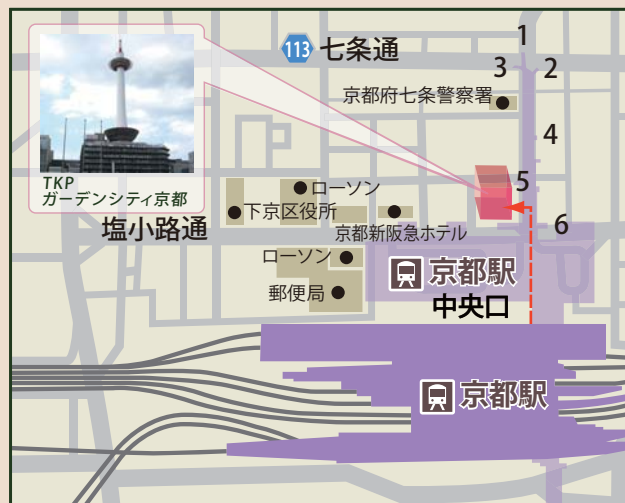

6F (京都タワーホテル)

9F (京都タワーホテル)

□パーティー

多くのお客様をお迎えする盛大なご宴会から、アットホームな懇親会まで。多彩なプランの中からシチュエーションに合わせてご提案致します。心温まるお料理で皆様をお待ちしています。

□アクセス

〒600-8216

京都府京都市下京区

烏丸通七条下る東塩小路町721-1 7階

京都駅中央口より徒歩2分

各室の詳細、サービスのご案内は・・・

ホームページ又はお電話よりお気軽にお問合せ下さい。

TKPガーデンシティ京都

TKP ガーデンシティ京都 検索

<http://tkpkyoto.net/> TEL:06-4797-6610

全国の会議室をお探しの方は・・・

全国 700室、47,000 席の貸会議室を直営しております。