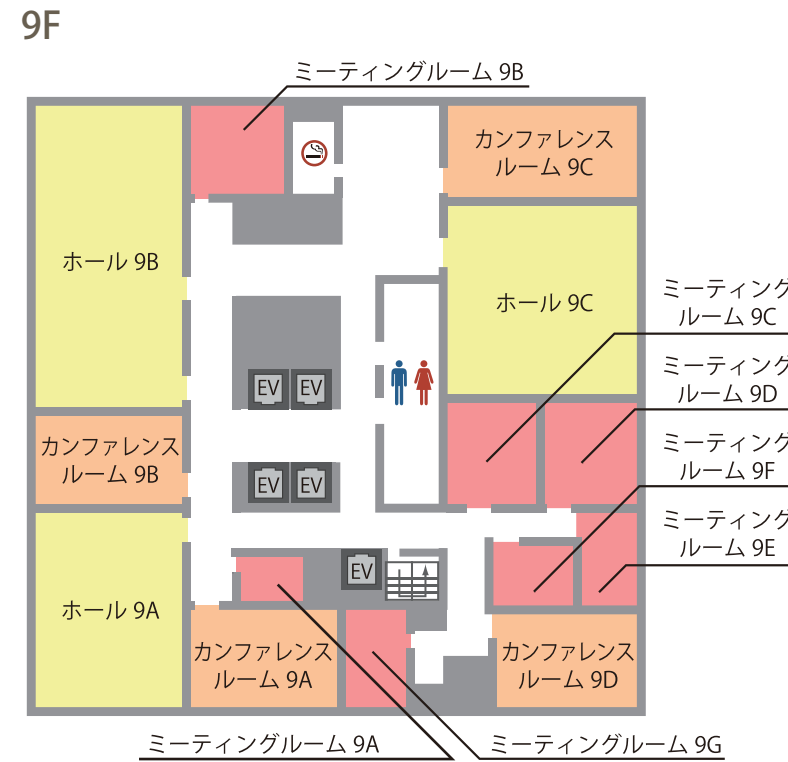

株式会社ティーケーピー本社 〒103-0025 東京都中央区日本橋茅場町 3-7-3 TKP タワー 8F

TKP赤坂ツインタワー カンファレンスセンター

TKP AKASAKA TWIN TOWER Conference Center

施設の詳細

全45室の大規模貸会議室。
6名から300名まで収容可能です。

フロアマップ

階数	部屋名称	面積		収容人数
		m ²	坪	
7	H7A	330.1 m ²	99.9坪	300
	H7B	207.9 m ²	62.9坪	165
	H7C	157.2 m ²	47.6坪	138
	C7A	67.1 m ²	20.3坪	48
	C7B	54.0 m ²	16.3坪	39
	C7C	86.7 m ²	26.2坪	63
	C7D	78.5 m ²	23.7坪	54
	M7A	12.2 m ²	3.7坪	6
	M7B	11.9 m ²	3.6坪	6
	M7C	21.0 m ²	6.4坪	12
	M7D	19.6 m ²	5.9坪	12

H - ホール
C - カンファレンスルーム
M - ミーティングルーム

階数	部屋名称	面積		収容人数
		m ²	坪	
9	H9A	129.0 m ²	39.0坪	117
	H9B	185.9 m ²	56.2坪	183
	H9C	152.0 m ²	46.0坪	135
	C9A	74.0 m ²	22.4坪	42
	C9B	63.7 m ²	19.3坪	60
	C9C	83.1 m ²	25.1坪	78
	C9D	61.9 m ²	18.7坪	54
	M9A	11.9 m ²	3.6坪	6
	M9B	34.1 m ²	10.3坪	16
	M9C	42.7 m ²	12.9坪	18
	M9D	41.4 m ²	12.5坪	20
	M9E	29.7 m ²	9.0坪	12
	M9F	21.6 m ²	6.5坪	12
M9G	29.5 m ²	8.9坪	12	

階数	部屋名称	面積		収容人数
		m ²	坪	
8	H8A	279.8 m ²	84.6坪	264
	H8B	325.2 m ²	98.4坪	300
	C8A	68.2 m ²	20.6坪	48
	C8B	83.3 m ²	25.2坪	78
	C8C	91.3 m ²	27.6坪	72
	C8D	103.2 m ²	31.2坪	81
	M8A	25.7 m ²	7.8坪	12
	M8B	20.9 m ²	6.3坪	12
	M8C	19.0 m ²	5.7坪	12
	M8D	24.5 m ²	7.4坪	12

階数	部屋名称	面積		収容人数
		m ²	坪	
10	H10A	127.0 m ²	38.4坪	114
	H10B	170.0 m ²	51.4坪	135
	H10C	155.5 m ²	47.0坪	135
	H10D	126.3 m ²	38.2坪	114
	C10A	60.7 m ²	18.4坪	60
	C10B	58.7 m ²	17.8坪	60
	C10C	61.4 m ²	18.6坪	60
	C10D	62.0 m ²	18.8坪	42
	M10A	40.3 m ²	12.2坪	24
	M10B	40.3 m ²	12.2坪	24