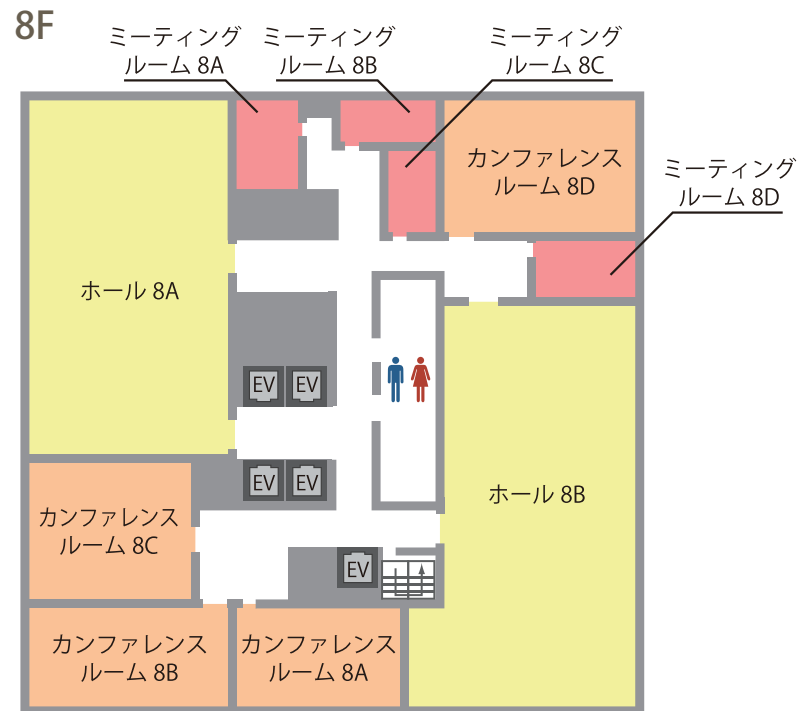

株式会社ティーケーピー本社 〒103-0025 東京都中央区日本橋茅場町 3-7-3 TKP タワー 8F

TKP赤坂ツインタワー カンファレンスセンター

TKP AKASAKA TWIN TOWER Conference Center

施設の詳細

全45室の大規模貸会議室。
6名から300名まで収容可能です。

フロアマップ

階数	部屋名称	面積		収容人数
		m ²	坪	
7	H7A	330.1 m ²	99.9坪	300
	H7B	207.9 m ²	62.9坪	165
	H7C	157.2 m ²	47.6坪	138
	C7A	67.1 m ²	20.3坪	48
	C7B	54.0 m ²	16.3坪	39
	C7C	86.7 m ²	26.2坪	63
	C7D	78.5 m ²	23.7坪	54
	M7A	12.2 m ²	3.7坪	6
	M7B	11.9 m ²	3.6坪	6
	M7C	21.0 m ²	6.4坪	12
	M7D	19.6 m ²	5.9坪	12

H - ホール
C - カンファレンスルーム
M - ミーティングルーム

階数	部屋名称	面積		収容人数
		m ²	坪	
9	H9A	129.0 m ²	39.0坪	117
	H9B	185.9 m ²	56.2坪	183
	H9C	152.0 m ²	46.0坪	135
	C9A	74.0 m ²	22.4坪	42
	C9B	63.7 m ²	19.3坪	60
	C9C	83.1 m ²	25.1坪	78
	C9D	61.9 m ²	18.7坪	54
	M9A	11.9 m ²	3.6坪	6
	M9B	34.1 m ²	10.3坪	16
	M9C	42.7 m ²	12.9坪	18
	M9D	41.4 m ²	12.5坪	20
	M9E	29.7 m ²	9.0坪	12
	M9F	21.6 m ²	6.5坪	12
M9G	29.5 m ²	8.9坪	12	

階数	部屋名称	面積		収容人数
		m ²	坪	
8	H8A	279.8 m ²	84.6坪	264
	H8B	325.2 m ²	98.4坪	300
	C8A	68.2 m ²	20.6坪	48
	C8B	83.3 m ²	25.2坪	78
	C8C	91.3 m ²	27.6坪	72
	C8D	103.2 m ²	31.2坪	81
	M8A	25.7 m ²	7.8坪	12
	M8B	20.9 m ²	6.3坪	12
	M8C	19.0 m ²	5.7坪	12
	M8D	24.5 m ²	7.4坪	12

階数	部屋名称	面積		収容人数
		m ²	坪	
10	H10A	127.0 m ²	38.4坪	114
	H10B	170.0 m ²	51.4坪	135
	H10C	155.5 m ²	47.0坪	135
	H10D	126.3 m ²	38.2坪	114
	C10A	60.7 m ²	18.4坪	60
	C10B	58.7 m ²	17.8坪	60
	C10C	61.4 m ²	18.6坪	60
	C10D	62.0 m ²	18.8坪	42
	M10A	40.3 m ²	12.2坪	24
	M10B	40.3 m ²	12.2坪	24