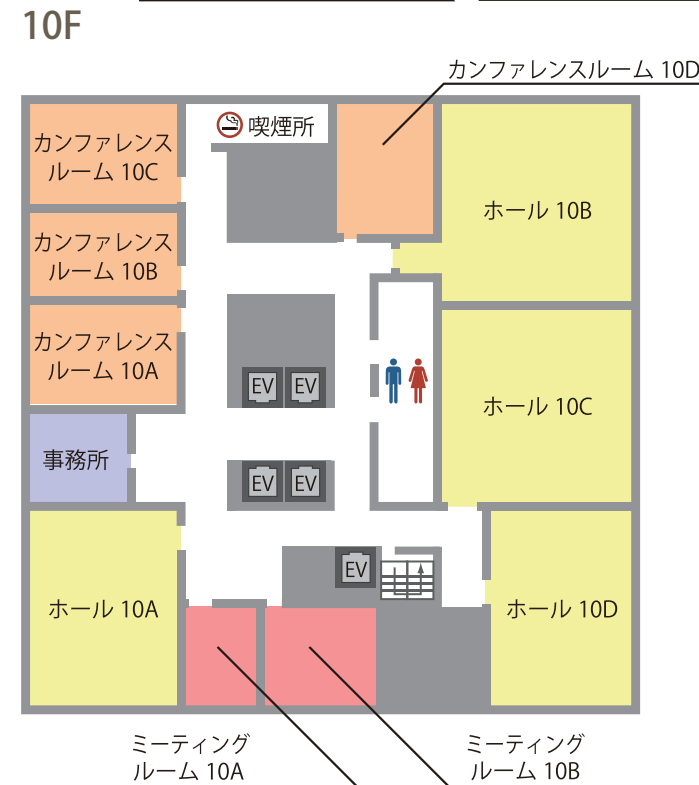

株式会社ティーケーピー本社 〒103-0025 東京都中央区日本橋茅場町 3-7-3 TKP タワー 8F

TKP赤坂ツインタワー カンファレンスセンター

TKP AKASAKA TWIN TOWER Conference Center

施設の詳細

全45室の大規模貸会議室。
6名から300名まで収容可能です。

フロアマップ

階数	部屋名称	面積		収容人数
		m ²	坪	
7	H7A	330.1 m ²	99.9坪	300
	H7B	207.9 m ²	62.9坪	165
	H7C	157.2 m ²	47.6坪	138
	C7A	67.1 m ²	20.3坪	48
	C7B	54.0 m ²	16.3坪	39
	C7C	86.7 m ²	26.2坪	63
	C7D	78.5 m ²	23.7坪	54
	M7A	12.2 m ²	3.7坪	6
	M7B	11.9 m ²	3.6坪	6
	M7C	21.0 m ²	6.4坪	12
	M7D	19.6 m ²	5.9坪	12

H - ホール
C - カンファレンスルーム
M - ミーティングルーム

階数	部屋名称	面積		収容人数
		m ²	坪	
9	H9A	129.0 m ²	39.0坪	117
	H9B	185.9 m ²	56.2坪	183
	H9C	152.0 m ²	46.0坪	135
	C9A	74.0 m ²	22.4坪	42
	C9B	63.7 m ²	19.3坪	60
	C9C	83.1 m ²	25.1坪	78
	C9D	61.9 m ²	18.7坪	54
	M9A	11.9 m ²	3.6坪	6
	M9B	34.1 m ²	10.3坪	16
	M9C	42.7 m ²	12.9坪	18
	M9D	41.4 m ²	12.5坪	20
	M9E	29.7 m ²	9.0坪	12
	M9F	21.6 m ²	6.5坪	12
M9G	29.5 m ²	8.9坪	12	

階数	部屋名称	面積		収容人数
		m ²	坪	
8	H8A	279.8 m ²	84.6坪	264
	H8B	325.2 m ²	98.4坪	300
	C8A	68.2 m ²	20.6坪	48
	C8B	83.3 m ²	25.2坪	78
	C8C	91.3 m ²	27.6坪	72
	C8D	103.2 m ²	31.2坪	81
	M8A	25.7 m ²	7.8坪	12
	M8B	20.9 m ²	6.3坪	12
	M8C	19.0 m ²	5.7坪	12
	M8D	24.5 m ²	7.4坪	12

階数	部屋名称	面積		収容人数
		m ²	坪	
10	H10A	127.0 m ²	38.4坪	114
	H10B	170.0 m ²	51.4坪	135
	H10C	155.5 m ²	47.0坪	135
	H10D	126.3 m ²	38.2坪	114
	C10A	60.7 m ²	18.4坪	60
	C10B	58.7 m ²	17.8坪	60
	C10C	61.4 m ²	18.6坪	60
	C10D	62.0 m ²	18.8坪	42
	M10A	40.3 m ²	12.2坪	24
	M10B	40.3 m ²	12.2坪	24