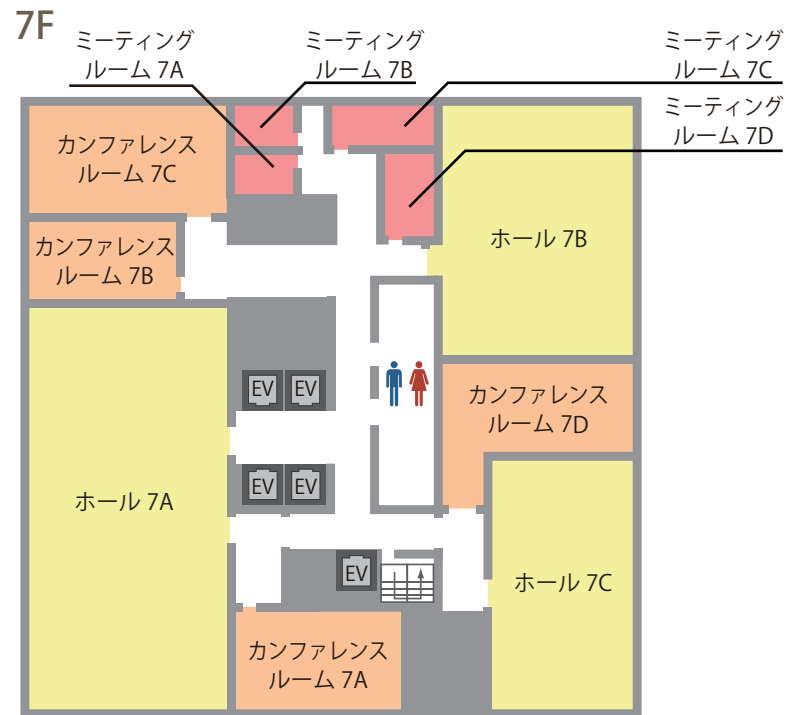

株式会社ティーケーピー本社 〒103-0025 東京都中央区日本橋茅場町 3-7-3 TKP タワー 8F

TKP赤坂ツインタワー カンファレンスセンター

TKP AKASAKA TWIN TOWER Conference Center

施設の詳細

全45室の大規模貸会議室。
6名から300名まで収容可能です。

フロアマップ

階数	部屋名称	面積		収容人数
		m ²	坪	
7	H7A	330.1 m ²	99.9坪	300
	H7B	207.9 m ²	62.9坪	165
	H7C	157.2 m ²	47.6坪	138
	C7A	67.1 m ²	20.3坪	48
	C7B	54.0 m ²	16.3坪	39
	C7C	86.7 m ²	26.2坪	63
	C7D	78.5 m ²	23.7坪	54
	M7A	12.2 m ²	3.7坪	6
	M7B	11.9 m ²	3.6坪	6
	M7C	21.0 m ²	6.4坪	12
	M7D	19.6 m ²	5.9坪	12

H - ホール
C - カンファレンスルーム
M - ミーティングルーム

階数	部屋名称	面積		収容人数
		m ²	坪	
9	H9A	129.0 m ²	39.0坪	117
	H9B	185.9 m ²	56.2坪	183
	H9C	152.0 m ²	46.0坪	135
	C9A	74.0 m ²	22.4坪	42
	C9B	63.7 m ²	19.3坪	60
	C9C	83.1 m ²	25.1坪	78
	C9D	61.9 m ²	18.7坪	54
	M9A	11.9 m ²	3.6坪	6
	M9B	34.1 m ²	10.3坪	16
	M9C	42.7 m ²	12.9坪	18
	M9D	41.4 m ²	12.5坪	20
	M9E	29.7 m ²	9.0坪	12
	M9F	21.6 m ²	6.5坪	12
M9G	29.5 m ²	8.9坪	12	

階数	部屋名称	面積		収容人数
		m ²	坪	
8	H8A	279.8 m ²	84.6坪	264
	H8B	325.2 m ²	98.4坪	300
	C8A	68.2 m ²	20.6坪	48
	C8B	83.3 m ²	25.2坪	78
	C8C	91.3 m ²	27.6坪	72
	C8D	103.2 m ²	31.2坪	81
	M8A	25.7 m ²	7.8坪	12
	M8B	20.9 m ²	6.3坪	12
	M8C	19.0 m ²	5.7坪	12
	M8D	24.5 m ²	7.4坪	12

階数	部屋名称	面積		収容人数
		m ²	坪	
10	H10A	127.0 m ²	38.4坪	114
	H10B	170.0 m ²	51.4坪	135
	H10C	155.5 m ²	47.0坪	135
	H10D	126.3 m ²	38.2坪	114
	C10A	60.7 m ²	18.4坪	60
	C10B	58.7 m ²	17.8坪	60
	C10C	61.4 m ²	18.6坪	60
	C10D	62.0 m ²	18.8坪	42
	M10A	40.3 m ²	12.2坪	24
	M10B	40.3 m ²	12.2坪	24