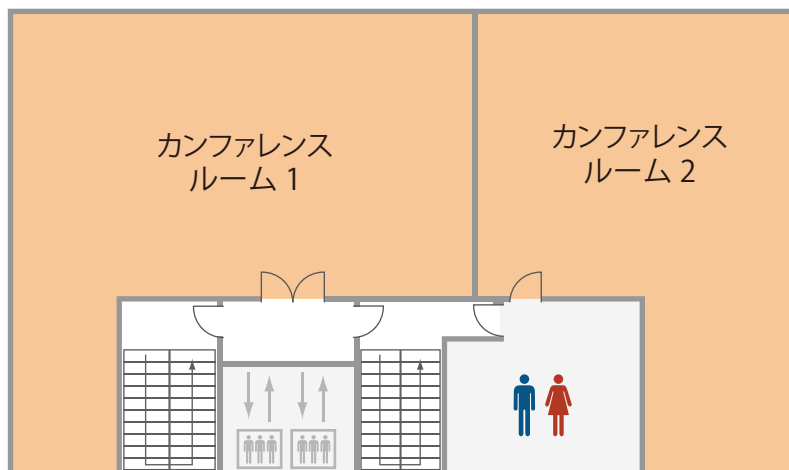

TKP 東京駅前会議室

JR「東京駅」徒歩 **5** 分の好立地。

八重洲通に面した貸会議室を格安でご提供致します。

外観

TKP東京駅前会議室は八重洲通りに面しており好立地な場所にございます。

カンファレンスルーム

最大84名、81名まで収容可能なカンファレンスルームがございます。大人数でのご利用が可能な会議室をリーズナブルな価格で、ご提供しております。

■ 会議室の詳細は TKP 東京駅前会議室のホームページをご覧ください。

TKP 東京駅前会議室 ホームページ

<http://tkptokyoeki-bc.net>

TKP 東京駅前会議室 検索

■ TKP では全国 700 室以上の貸会議室を直営しております。全国の会議室をお探しの方は TKP 貸会議室ネットをご利用下さい。

TKP 貸会議室ネット

<http://www.kashikaigishitsu.net>

TKP 検索

❖ 会議室一覧

| フロア | 東京駅前会議室 | 面積 (㎡) | 定員 (人) |
|-----|--------------|--------|--------|
| 2F | カンファレンスルーム 1 | 119 | 84 |
| | カンファレンスルーム 2 | 97 | 81 |

- ※準備・入室・退室は時間内をお願い致します。
- ※3時間～予約を承ります。
- ※8:00～9:00 は早朝 30%増しとなります。
- ※21:00 以降は深夜 30%増しとなります。
- ※土日祝は 30%増しとなります。