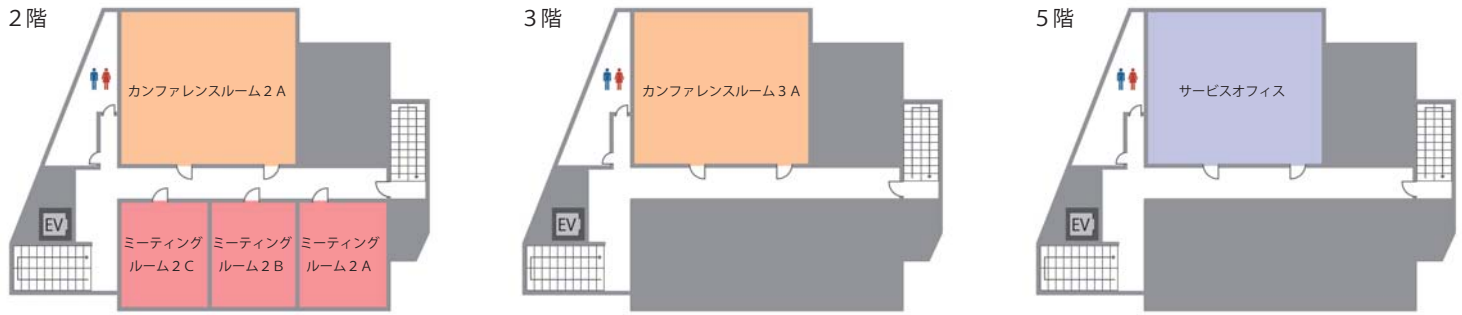

TKP 仙台西口ビジネスセンター 施設のご案内

❖ 会議室一覧