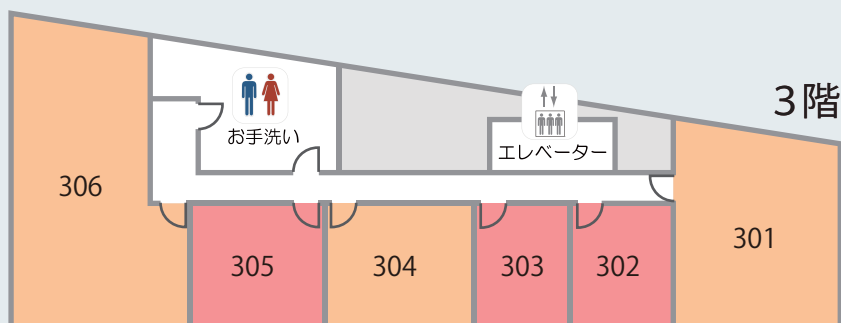

TKP 目黒ビジネスセンター

目黒駅 徒歩1分 全9室 最大66名

目黒駅前のリーズナブルな貸会議室。
全9室、最大66名収容可能で多目的利用可能。

会議室の詳細はTKP目黒ビジネスセンターのホームページをご覧ください。
TKP 目黒ビジネスセンター ホームページ

<http://tkpmeguro.net/>

03-5447-2321

アクセス

〒141-0021
東京都品川区上大崎3丁目1-7
目黒東宝ビル2F・3F

JR山手線「目黒」駅 東口徒歩1分
三田線・東京急行電鉄・南北線
「目黒駅」駅 中央口徒歩1分

※専用駐車場はございません。
お車で出での際は近隣のコインパーキングをご利用下さい。

施設のご案内

リーズナブルな貸会議室を目黒で運営

2階と3階までの2フロア、全9室最大66名収容可能の貸会議室です。スタッフも常駐し、お客様のご要望にも迅速かつ柔軟に対応いたします。

会議・研修を始め、外部セミナーや撮影、説明会場など幅広い用途でご利用いただけます。

会議室一覧

	部屋名	面積(m ²)	定員(人)
2階	201	26 m ²	18人
	202	53 m ²	50人
	203	69 m ²	60人
3階	301	61 m ²	54人
	302	14 m ²	6人
	303	14 m ²	6人
	304	32 m ²	24人
	305	28 m ²	18人
	306	72 m ²	66人

※準備・入室・退室は時間内をお願い致します。

※ご予約は3時間以上からとなります。