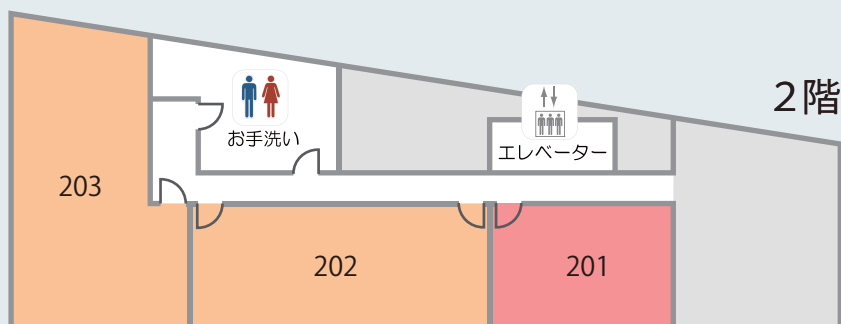

TKP 目黒ビジネスセンター

目黒駅 徒歩1分 全9室 最大66名

目黒駅前のリーズナブルな貸会議室。
全9室、最大66名収容可能で多目的利用可能。

会議室の詳細はTKP目黒ビジネスセンターのホームページをご覧ください。
TKP 目黒ビジネスセンター ホームページ

<http://tkpmeguro.net/>

03-5447-2321

アクセス

〒141-0021
東京都品川区上大崎3丁目1-7
目黒東宝ビル2F・3F

JR山手線「目黒」駅 東口徒歩1分
三田線・東京急行電鉄・南北線
「目黒駅」駅 中央口徒歩1分

※専用駐車場はございません。
お車で出での際は近隣のコインパーキングをご利用下さい。

施設のご案内

リーズナブルな貸会議室を目黒で運営

2階と3階までの2フロア、全9室最大66名収容可能の貸会議室です。スタッフも常駐し、お客様のご要望にも迅速かつ柔軟に対応いたします。

会議・研修を始め、外部セミナーや撮影、説明会場など幅広い用途でご利用いただけます。

会議室一覧

	部屋名	面積(m ²)	定員(人)
2階	201	26 m ²	18人
	202	53 m ²	50人
	203	69 m ²	60人
3階	301	61 m ²	54人
	302	14 m ²	6人
	303	14 m ²	6人
	304	32 m ²	24人
	305	28 m ²	18人
	306	72 m ²	66人

※準備・入室・退室は時間内をお願い致します。

※ご予約は3時間以上からとなります。