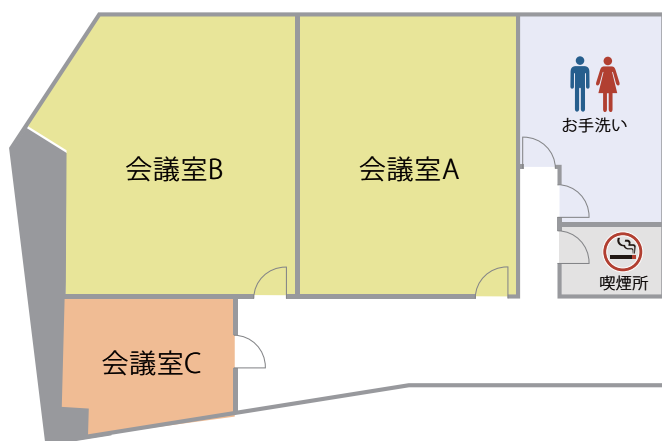

TKP 貸会議室ネット

<http://www.kashikaigishitsu.net/>

施設の詳細

コンパクトサイズのホテル内会議室です。

宿泊研修・セミナー・試験・面接・ミニパーティー等に最適です。

ロイヤルパークホテル ザ 福岡 2Fフロア図

名称	面積(m ²)	定員(人)
会議室 A	39.6	24
会議室 B	42.1	24
会議室 C	9.9	6

オプションサービス

<http://www.tkphakata-bc.net/>

最大200名まで収容可能、全8室。

大人数に対応なホールから、研修等に

最適なカンファレンスルームもございます。

博多駅から徒歩5分