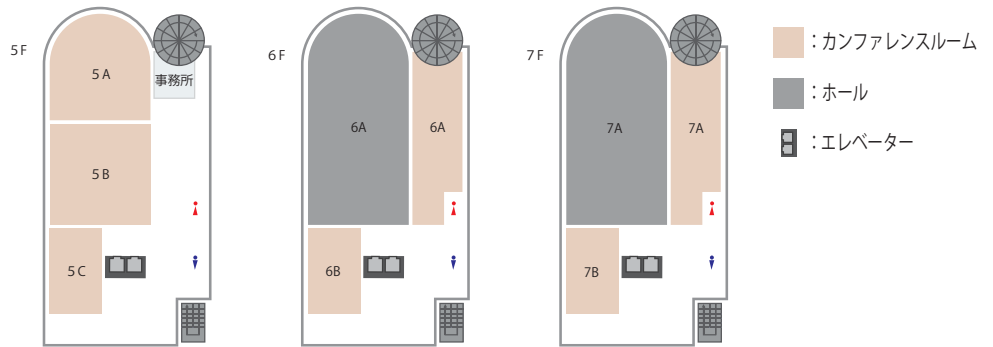

TKP 大阪本町ビジネスセンター 会議室一覧

フロア	名称	面積 (m²)	定員 (人)
5F	カンファレンスルーム 5A	110	78
	カンファレンスルーム 5B	110	78
	カンファレンスルーム 5C	51	33
6F	カンファレンスルーム 6A	72	48
	カンファレンスルーム 6B	50	33
	ホール 6A	212	180
7F	カンファレンスルーム 7A	72	48
	カンファレンスルーム 7B	50	33
	ホール 7A	212	180

※各会議室の料金はホームページをご覧ください。
※準備・入室・退室は時間内をお願い致します。
※ご予約はご利用 3 時間から承ります。