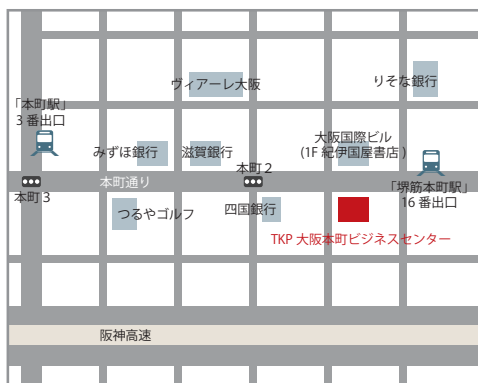

## TKP 大阪本町ビジネスセンター アクセスマップ