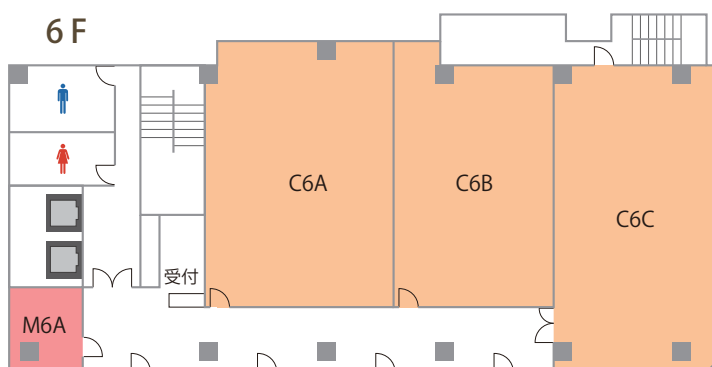

施設の詳細

総面積 174.8 坪、全 7 室、最大 480 名の多目的スペース。
会議の他、懇親会や各種パーティーのご利用におすすめです。

目的別に最適なレイアウトをご提案致します。

フロアマップ

中小会議、セミナー、研修、講演会などにご利用頂ける
6 名から 177 名まで収容の全 7 室。

懇親会や各種パーティー開催時には会場設営から、オリジナルメニューでお楽しみ頂くお料理の手配も承っております。

また、大阪・東京・福岡・広島・仙台・北海道など、全国の TKP 貸会議室を繋ぐテレビ会議サービスもご提供致します。遠隔地のパートナーとの会議や講演会の全国一括配信に是非ご利用下さい。

階数	部屋名称	面積		収容人数 スクール
		m ²	坪	
5	H5A	211.1m ²	63.9 坪	177
	C5A	73.9m ²	22.4 坪	60
	M5A	9.7m ²	2.9 坪	6
6	C6A	108.5m ²	32.8 坪	96
	C6B	73.9m ²	22.4 坪	63
	C6C	91.0m ²	27.5 坪	72
	M6A	9.7m ²	2.9 坪	6

会議室の詳細は・・・