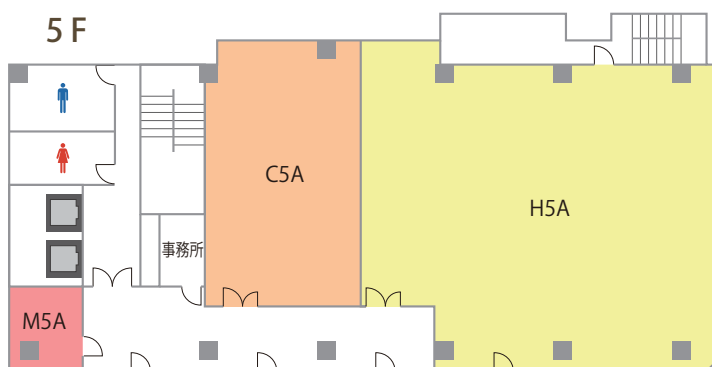

施設の詳細

総面積 174.8 坪、全 7 室、最大 480 名の多目的スペース。
会議の他、懇親会や各種パーティーのご利用におすすめです。

目的別に最適なレイアウトをご提案致します。

フロアマップ

中小会議、セミナー、研修、講演会などにご利用頂ける
6 名から 177 名まで収容の全 7 室。

懇親会や各種パーティー開催時には会場設営から、オリジナルメニューでお楽しみ頂くお料理の手配も承っております。

また、大阪・東京・福岡・広島・仙台・北海道など、全国の TKP 貸会議室を繋ぐテレビ会議サービスもご提供致します。遠隔地のパートナーとの会議や講演会の全国一括配信に是非ご利用下さい。

階数	部屋名称	面積		収容人数 スクール
		m ²	坪	
5	H5A	211.1m ²	63.9 坪	177
	C5A	73.9m ²	22.4 坪	60
	M5A	9.7m ²	2.9 坪	6
6	C6A	108.5m ²	32.8 坪	96
	C6B	73.9m ²	22.4 坪	63
	C6C	91.0m ²	27.5 坪	72
	M6A	9.7m ²	2.9 坪	6

会議室の詳細は・・・