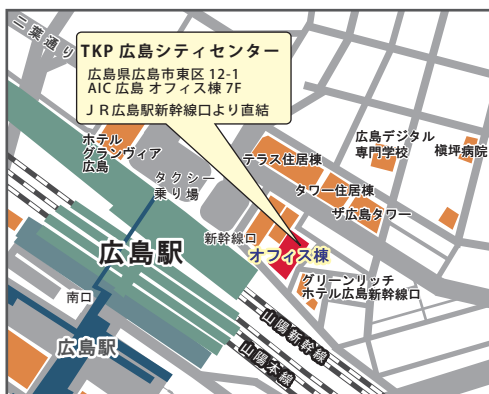

メールでのお問い合わせ

info@tkp.jp

TKP 貸会議室ネット

※全国の会場をお探しの方はこちら

http://www.kashikaigishitsu.net

TKP 広島シティセンター アクセスマップ

所在地

〒732-0053
 広島県広島市東区若草町 12 - 1
 AIC 広島 オフィス棟 7F

アクセス

JR「広島駅」新幹線口直結

全国のTKP 貸会議室

TKP では、全国 500 室以上の貸会議室を運営しております。