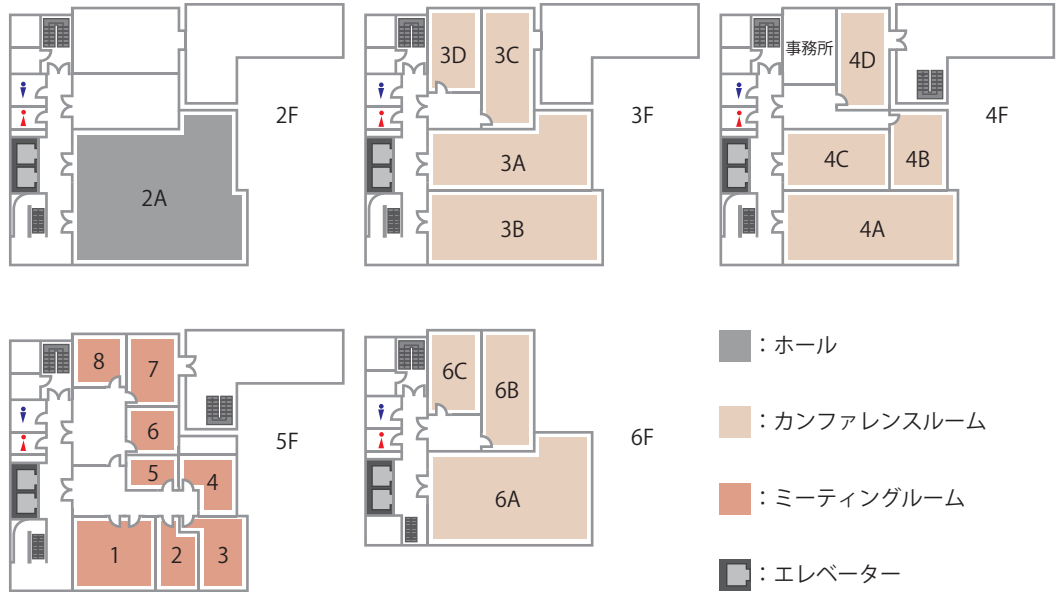

TKP 貸会議室ネット

<http://www.kashikaigishitsu.net>

TKP

検索

TKP 京橋ビジネスセンター 会議室一覧

フロア	名称	面積 (㎡)	定員 (人)
2F	ホール 2A	183	144
3F	カンファレンスルーム 3A	94	72
	カンファレンスルーム 3B	91	72
	カンファレンスルーム 3C	60	54
4F	カンファレンスルーム 3D	37	33
	カンファレンスルーム 4A	97	78
	カンファレンスルーム 4B	42	30
	カンファレンスルーム 4C	49	36
5F	カンファレンスルーム 4D	46	39
	ミーティングルーム 1	38	24
	ミーティングルーム 2	19	12
	ミーティングルーム 3	26	18
	ミーティングルーム 4	21	15
	ミーティングルーム 5	16	12
	ミーティングルーム 6	25	15
	ミーティングルーム 7	33	21
6F	ミーティングルーム 8	22	15
	カンファレンスルーム 6A	133	84
	カンファレンスルーム 6B	59	54
	カンファレンスルーム 6C	38	33