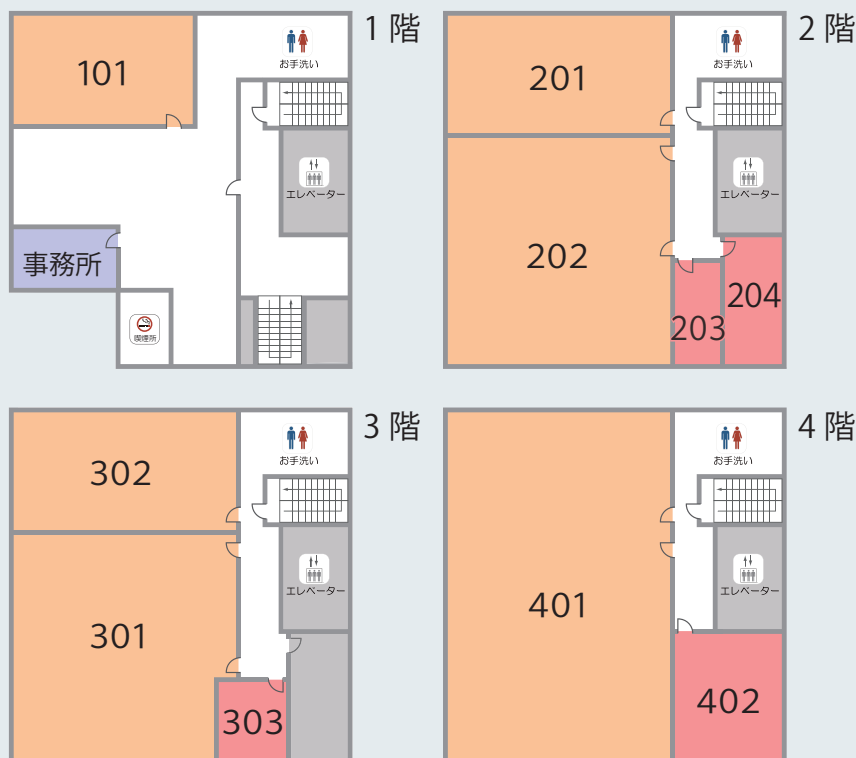

施設のご案内

リーズナブルな貸会議室を小伝馬町で運営

全10室、定員6名のミーティングルームから、最大225名収容の大規模会議室が揃う、貸会議室の集合施設です。会議・研修・セミナーなど様々な用途にご利用可能です。また複数の部屋のレンタルも可能ですので、大規模な試験や分科会などにご利用いただけます。

会議室一覧

	部屋名	面積(m ²)	定員(人)
1階	101	65 m ²	54人
2階	202	80 m ²	72人
	202	140 m ²	90人
	203	17 m ²	6人
	204	19 m ²	12人
3階	301	160 m ²	120人
	302	16 m ²	12人
	303	80 m ²	72人
4階	401	245 m ²	225人
	402	44 m ²	30人