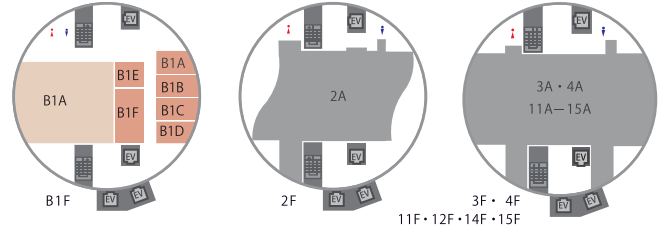

TKP 大阪梅田ビジネスセンター 施設のご案内

TKP 大阪梅田ビジネスセンター 会議室一覧

フロア	名称	面積 (㎡)	定員 (人)
B1F	カンファレンスルーム B1A	130	84
	ミーティングルーム B1A	14	8
	ミーティングルーム B1B	13	12
	ミーティングルーム B1C	13	12
	ミーティングルーム B1D	14	8
	ミーティングルーム B1E	10	6
	ミーティングルーム B1F	28	18
2F	ホール 2A	248	180
3F	ホール 3A	334	273
4F	ホール 4A	334	273
8F	カンファレンスルーム 8A	63	45
	カンファレンスルーム 8B	77	45
	カンファレンスルーム 8C	71	51
	カンファレンスルーム 8D	80	48
9F	カンファレンスルーム 9A	141	93
	カンファレンスルーム 9B	151	102
10F	カンファレンスルーム 10A	77	45
	カンファレンスルーム 10B	80	48
	ミーティングルーム 10A	34	18
	ミーティングルーム 10B	32	18
	ミーティングルーム 10C	35	18
	ミーティングルーム 10D	35	18

フロア	名称	面積 (㎡)	定員 (人)
11F	ホール 11A	334	230
12F	ホール 12A	334	230
13F	カンファレンスルーム 13A	141	93
	カンファレンスルーム 13B	151	102
14F	ホール 14A	334	243
15F	ホール 15A	334	243
16F	カンファレンスルーム 16A	63	45
	カンファレンスルーム 16B	151	105
	ミーティングルーム 16A	14	9
	ミーティングルーム 16B	9	6
	応接室 16A	23	5
応接室 16B	19	5	

: 応接室
 : ホール
 : カンファレンスルーム
 : ミーティングルーム
 : エレベーター