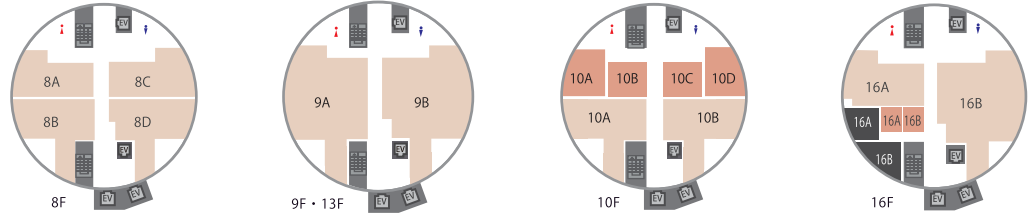

TKP 大阪梅田ビジネスセンター 施設のご案内

TKP 大阪梅田ビジネスセンター 会議室一覧

フロア	名称	面積 (㎡)	定員 (人)
B1F	カンファレンスルーム B1A	130	84
	ミーティングルーム B1A	14	8
	ミーティングルーム B1B	13	12
	ミーティングルーム B1C	13	12
	ミーティングルーム B1D	14	8
	ミーティングルーム B1E	10	6
	ミーティングルーム B1F	28	18
2F	ホール 2A	248	180
3F	ホール 3A	334	273
4F	ホール 4A	334	273
8F	カンファレンスルーム 8A	63	45
	カンファレンスルーム 8B	77	45
	カンファレンスルーム 8C	71	51
	カンファレンスルーム 8D	80	48
9F	カンファレンスルーム 9A	141	93
	カンファレンスルーム 9B	151	102
10F	カンファレンスルーム 10A	77	45
	カンファレンスルーム 10B	80	48
	ミーティングルーム 10A	34	18
	ミーティングルーム 10B	32	18
	ミーティングルーム 10C	35	18
	ミーティングルーム 10D	35	18

フロア	名称	面積 (㎡)	定員 (人)
11F	ホール 11A	334	230
12F	ホール 12A	334	230
13F	カンファレンスルーム 13A	141	93
	カンファレンスルーム 13B	151	102
14F	ホール 14A	334	243
15F	ホール 15A	334	243
16F	カンファレンスルーム 16A	63	45
	カンファレンスルーム 16B	151	105
	ミーティングルーム 16A	14	9
	ミーティングルーム 16B	9	6
	応接室 16A	23	5
応接室 16B	19	5	

: 応接室
 : ホール
 : カンファレンスルーム
 : ミーティングルーム
 : エレベーター