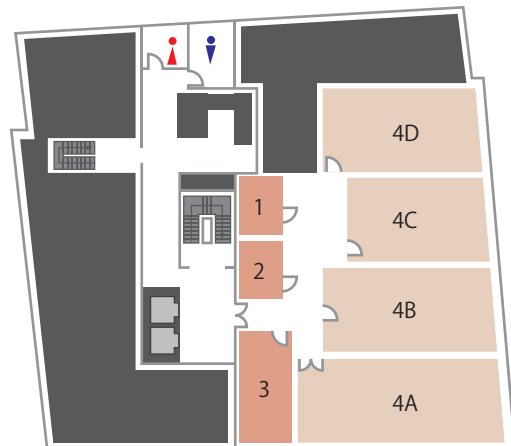

<http://www.kashikaigishitsu.net>

TKP

検索

TKP 新橋ビジネスセンター 会議室一覧

フロア	名称	面積 (㎡)	定員 (人)
3F	ホール 3A	147	116
	カンファレンスルーム 3A	49	44
	カンファレンスルーム 3B	58	54
	カンファレンスルーム 3C	49	36
	カンファレンスルーム 3D	55	42
4F	カンファレンスルーム 3E	41	24
	カンファレンスルーム 4A	82	72
	カンファレンスルーム 4B	76	79
	カンファレンスルーム 4C	59	56
	カンファレンスルーム 4D	52	48
	ミーティングルーム 1	15	10
	ミーティングルーム 2	12	6
ミーティングルーム 3	26	18	

3F

4F

- ※各会議室の料金はホームページをご覧ください。
- ※ご予約はご利用3時間(ホールは5時間)から承ります。
- ※準備・入室・退室は時間内をお願い致します。
- ※8:00～9:00は早朝30%増しとなります。
- ※21:00以降は深夜30%増しとなります。

■ : ホール ■ : カンファレンスルーム ■ : ミーティングルーム ■ : エレベーター

オプションサービス ※下記以外にも会議室のご利用をトータルサポート致します。まずはお気軽にご相談下さい。