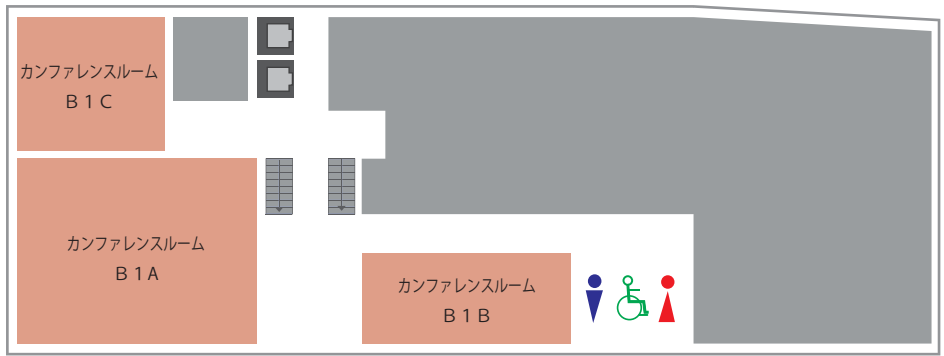

TKP

検索

TKP 田町駅前会議室 施設のご案内

TKP 田町駅前会議室 会議室一覧

フロア	名称	面積 (㎡)	定員 (人)
B 1	カンファレンスルーム B 1 A	112	96
	カンファレンスルーム B 1 A	50	42
	カンファレンスルーム B 1 A	50	36

B 1 F フloor 図

- ※準備・入室・退室は時間内をお願い致します。
- ※ご予約は3時間以上からとなります。
- ※8:00～9:00は早朝30%増しとなります。
- ※21:00以降は深夜30%増しとなります。

! 近隣お勧め会議室のご案内

『TKP 田町カンファレンスセンター』
全 12 室 (定員 12 名～ 155 名)
住 所：東京都港区芝 4-8-2
興和三田ビル 1F・9F
アクセス：三田駅 徒歩 5 分 / 田町駅 徒歩 7 分

『TKP 品川カンファレンスセンター』
全 11 室 (定員 22 名～ 171 名)
住 所：東京都港区高輪 3-13-1
TAKANAWA COURT 3 階
アクセス：品川駅 徒歩 3 分